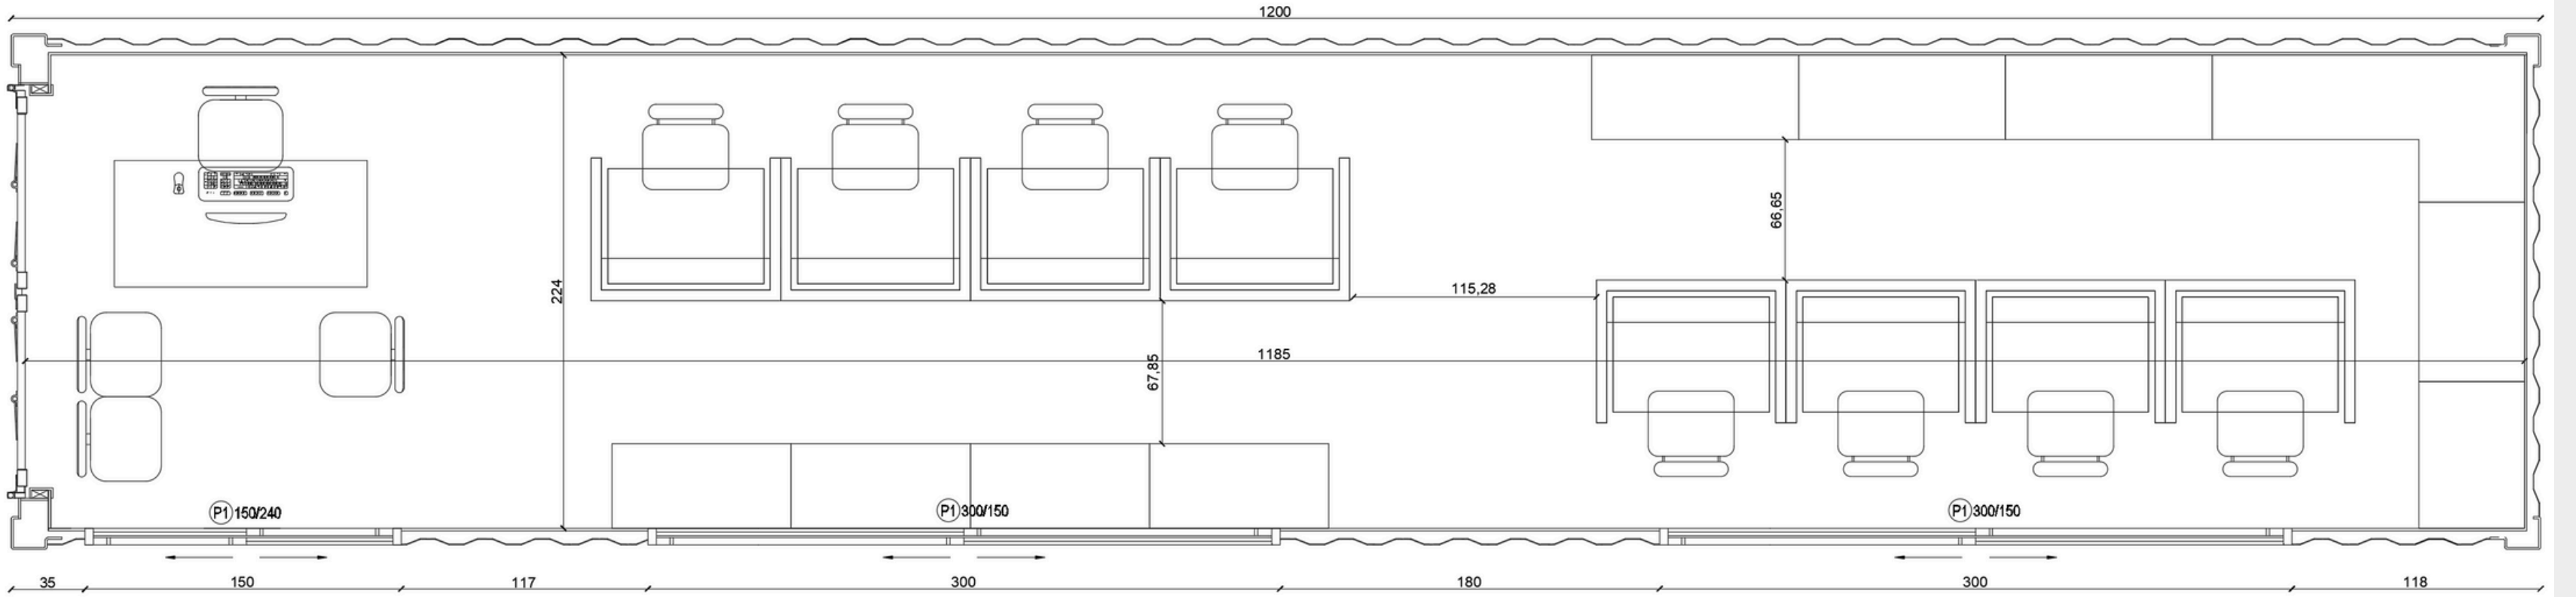

KÜTÜPHANELER

DREAM BOX 40' HC 12M

12 x 2.44 m

30 m²

Maksimum Yükseklik 2.90 m

PLAN

DREAM BOX

40' HC 12M

DREAM BOX 40' HC 12M

12 x 2.44 m

30 m²

Maksimum Yükseklik 2.90 m

DREAM BOX

40' HC 12M

PLAN

Giriş