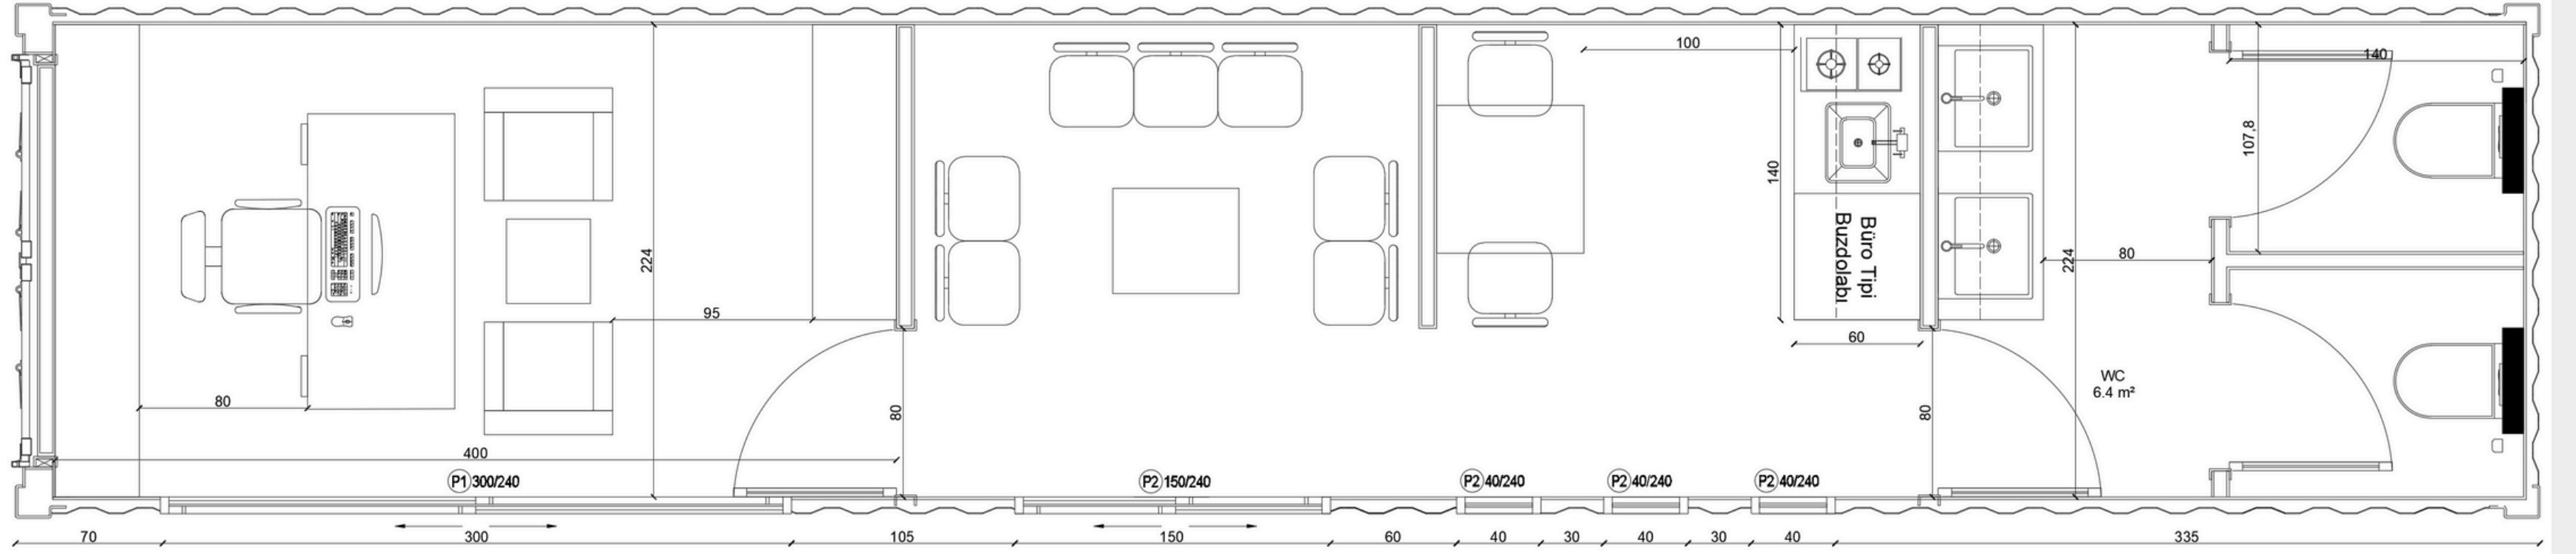

DREAM BOX 40' HC 12M

12 x 2.44 m

30 m²

Maksimum Yükseklik 2.90 m

DREAM BOX

40' HC 12M

PLAN

Giriş

05 GÜVENLİK

Giriş

Hakkımızda

Teknik Kesit

Sosyal Alanlar

 dream box
modüler yaşam alanları

MUHTARLIK DREAM BOX 40' HC 12M

12 x 2.44 m

30 m²

Maksimum Yükseklik 2.90 m

Giriş

Hakkımızda

Teknik Kesit

Sosyal Alanlar

 **dream box**
modüler yaşam alanları

DREAM BOX
40' HC 12M

PLAN

Giriş

Hakkımızda

Teknik Kesit

Sosyal Alanlar

DREAM BOX 40' HC 12M

06 MUHTARLIK

İÇ MEKAN RENDERLARI