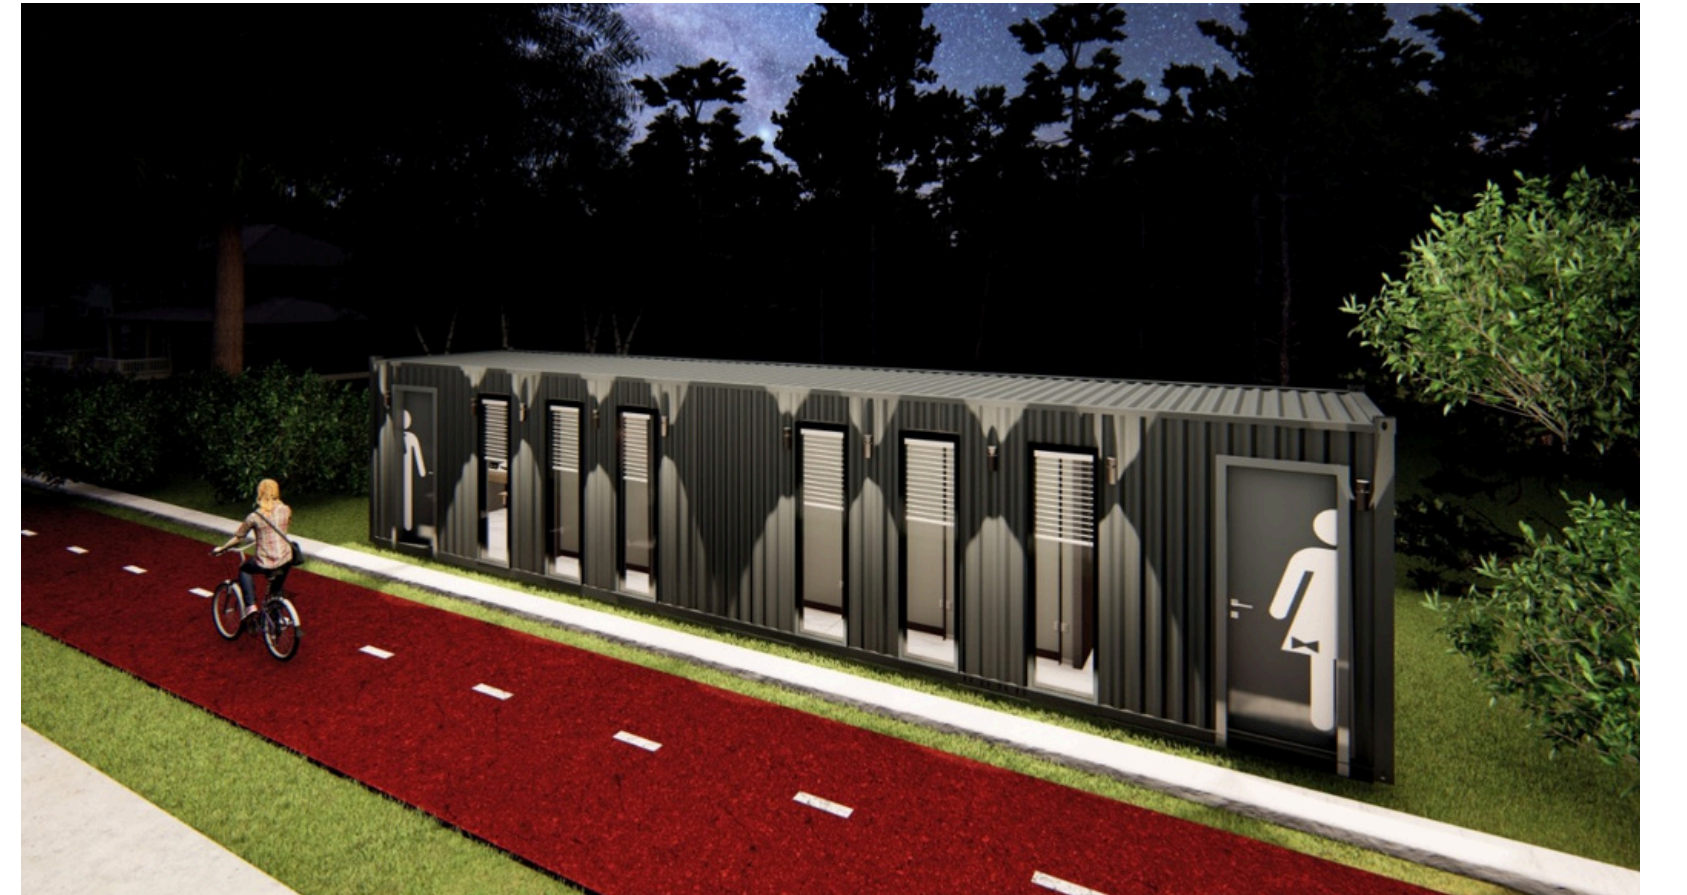

Teknik Kesit

Sosyal Alanlar

 dream box
modüler yaşam alanları

12 x 2.44 m

30 m²

Maksimum Yükseklik 2.90 m

WC

DREAM BOX 40' HC 12M