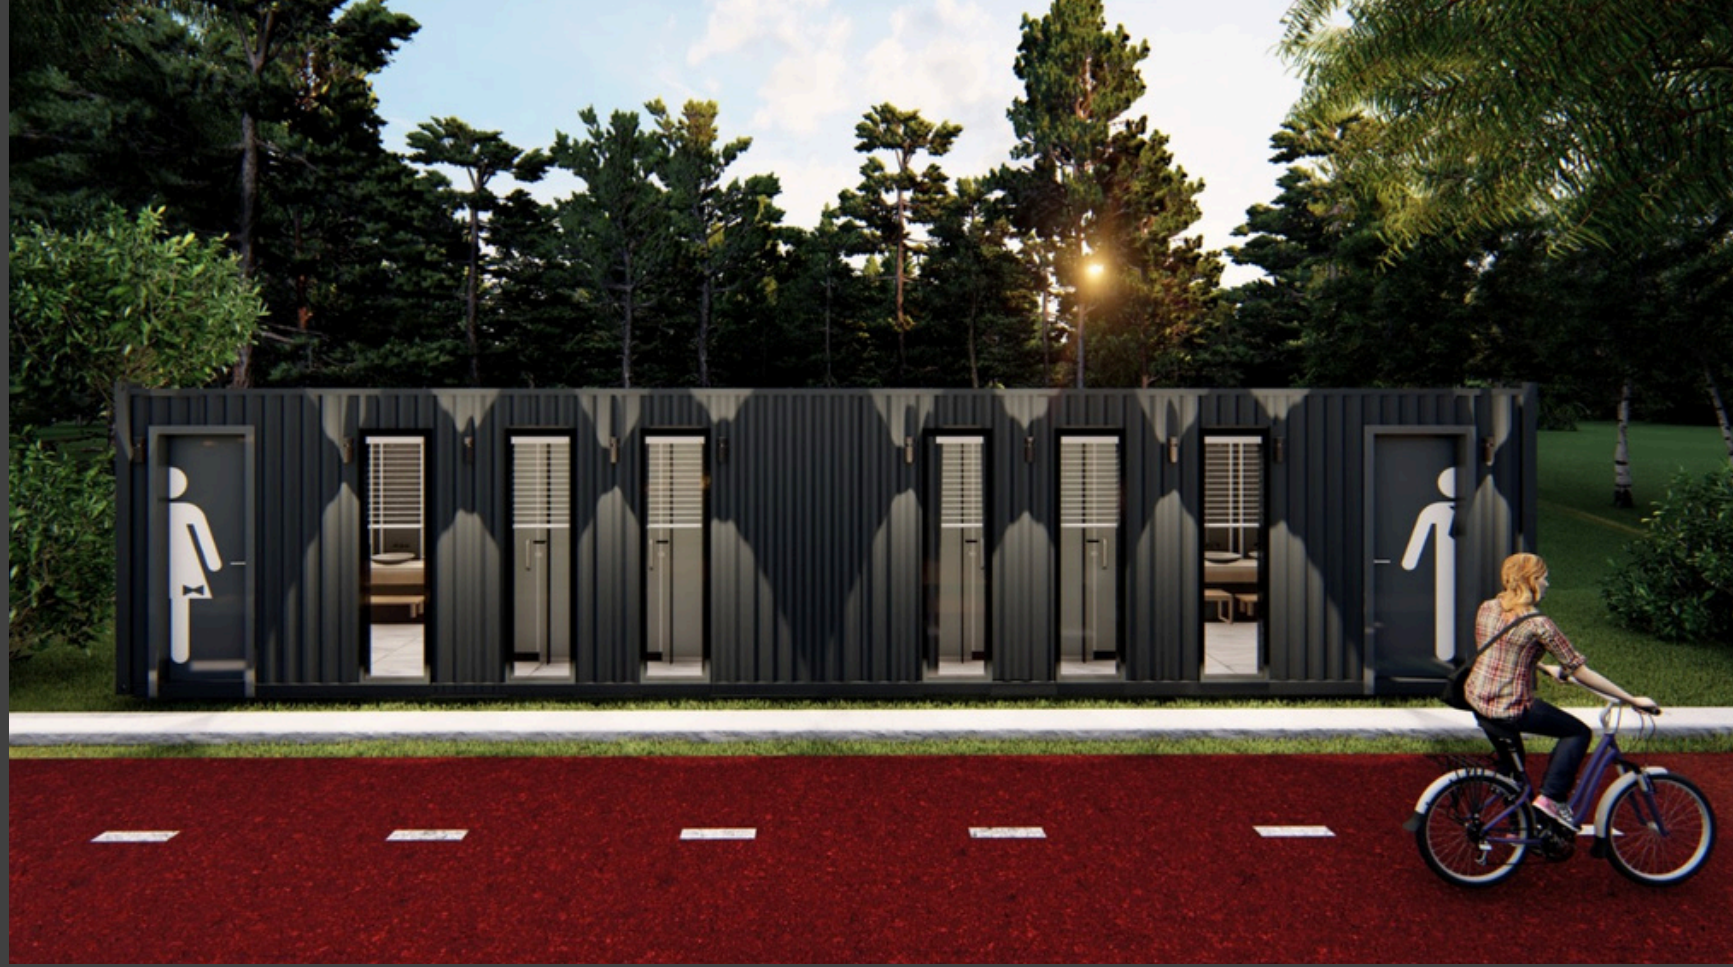

Teknik Kesit

Sosyal Alanlar

 dream box
modüler yaşam alanları

12 x 2.44 m

30 m²

Maksimum Yükseklik 2.90 m

WC

DREAM BOX 40' HC 12M