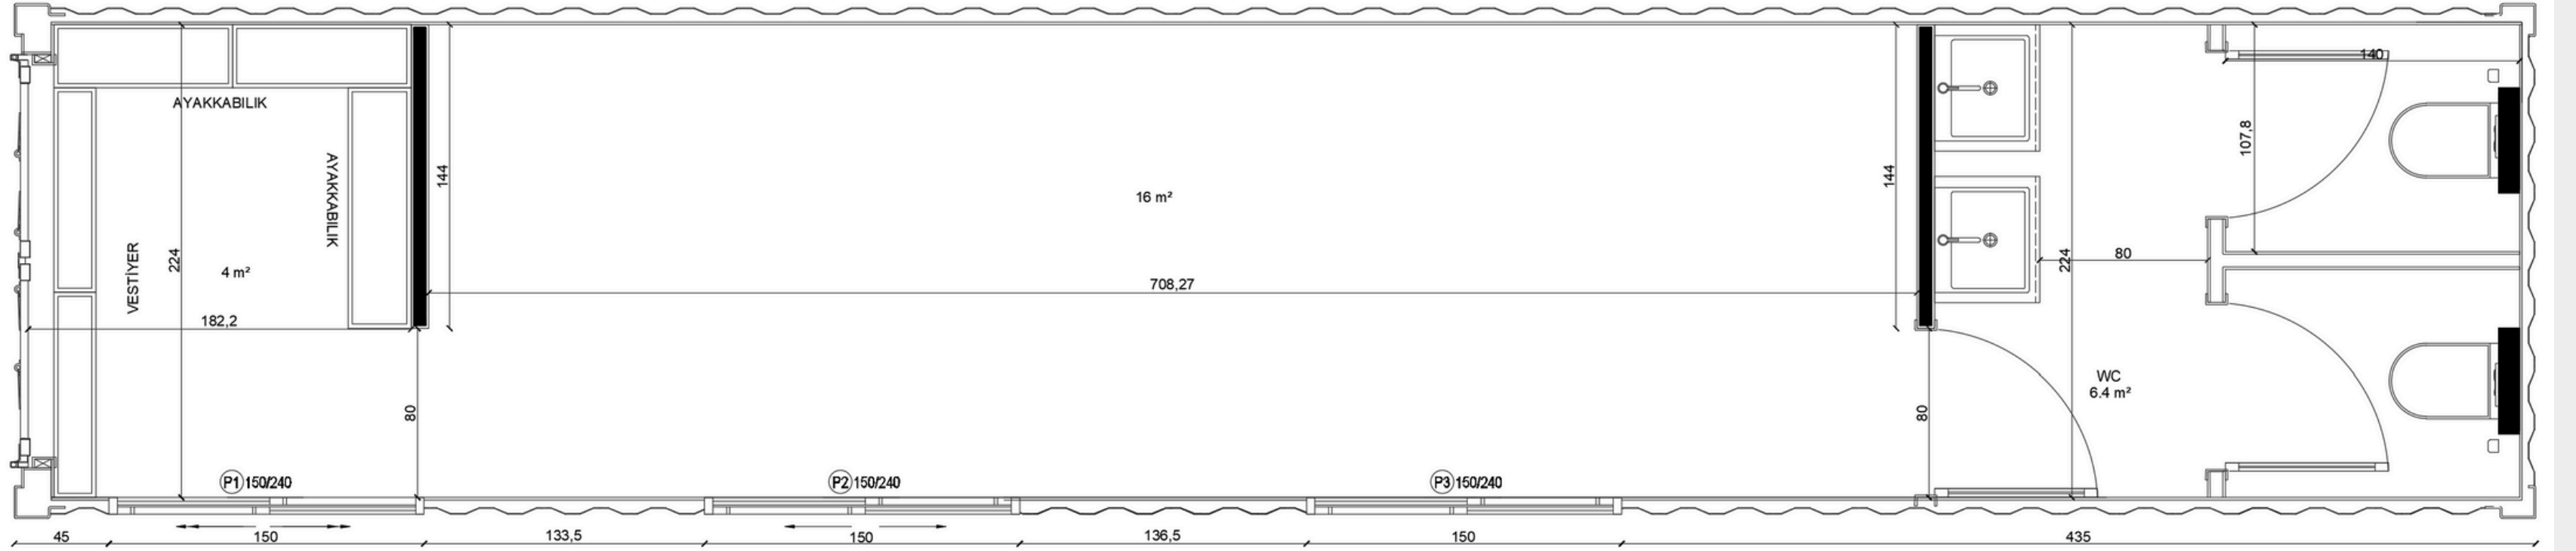

DREAM BOX 40' HC 12M

12 x 2.44 m

30 m²

Maksimum Yükseklik 2.90 m

DREAM BOX

40' HC 12M

PLAN

Giriş

Teknik Kesit

Sosyal Alanlar

 dream box
modüler yaşam alanları

12 x 2.44 m

30 m²

Maksimum Yükseklik 2.90 m

WC

DREAM BOX 40' HC 12M