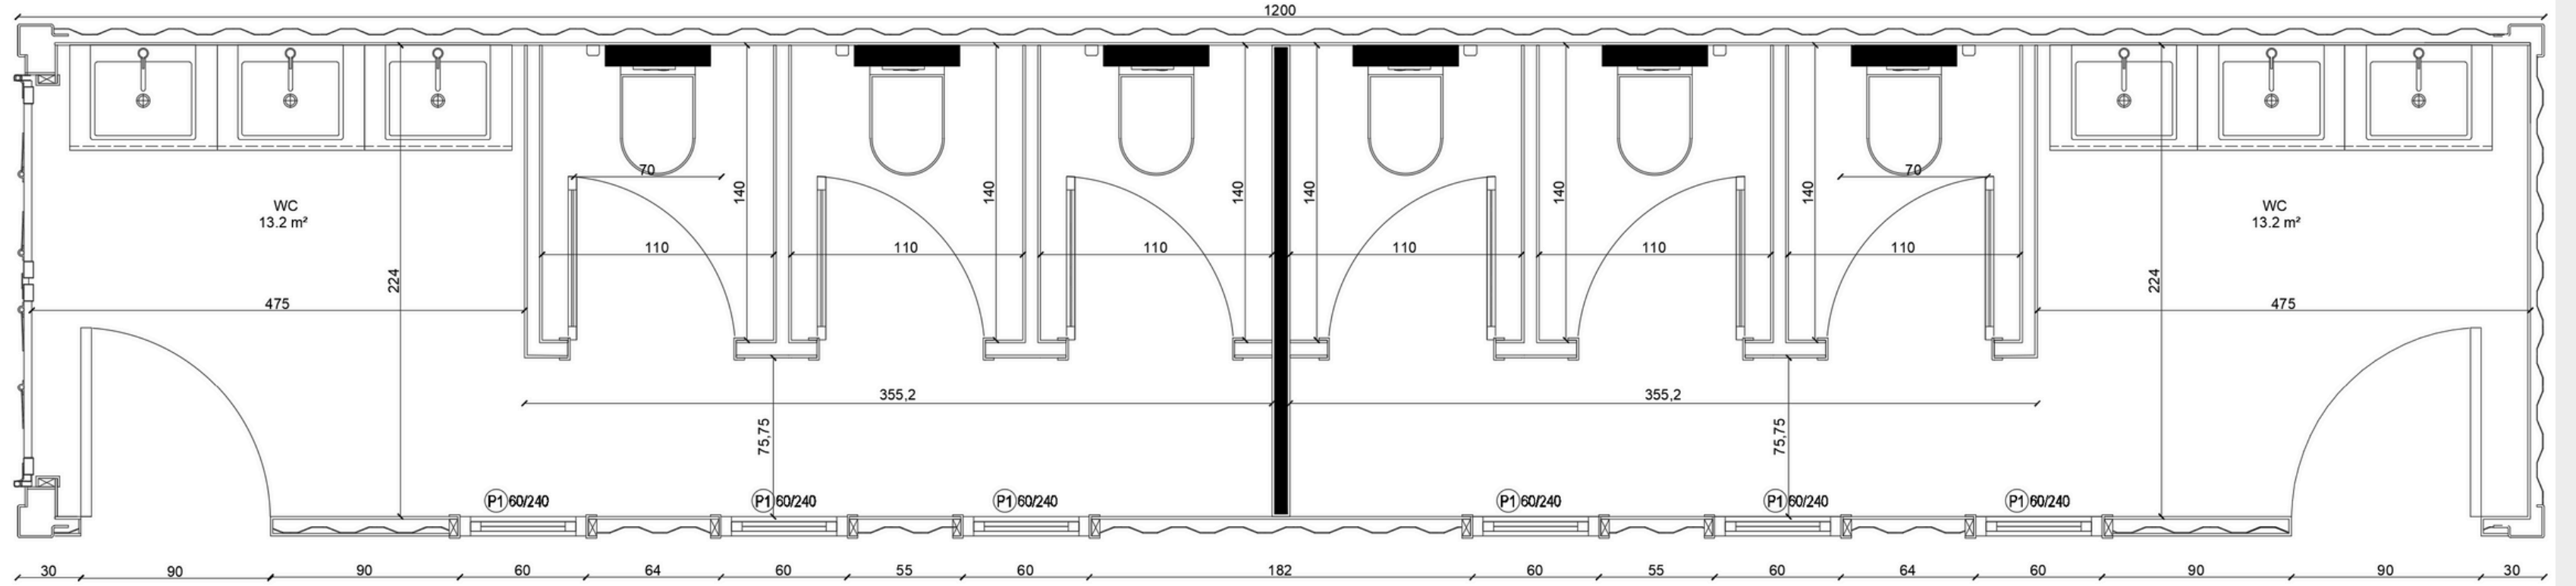

DREAM BOX 40' HC 12M

12 x 2.44 m

30 m²

Maksimum Yükseklik 2.90 m

DREAM BOX

40' HC 12M

PLAN

Giriş

Teknik Kesit

Sosyal Alanlar

 dream box
modüler yaşam alanları

12 x 2.44 m

30 m²

Maksimum Yükseklik 2.90 m

WC

DREAM BOX 40' HC 12M

DREAM BOX

40' HC 12M

PLAN

DREAM BOX 40' HC 12M

İÇ MEKAN RENDERLARI

04 WC

Giriş

Hakkımızda

Teknik Kesit

Sosyal Alanlar

 dream box
modüler yaşam alanları

GÜVENLİK

DREAM BOX 20' DC 6M

6 x 2.44 m

13 m²

Maksimum Yükseklik 2.60 m