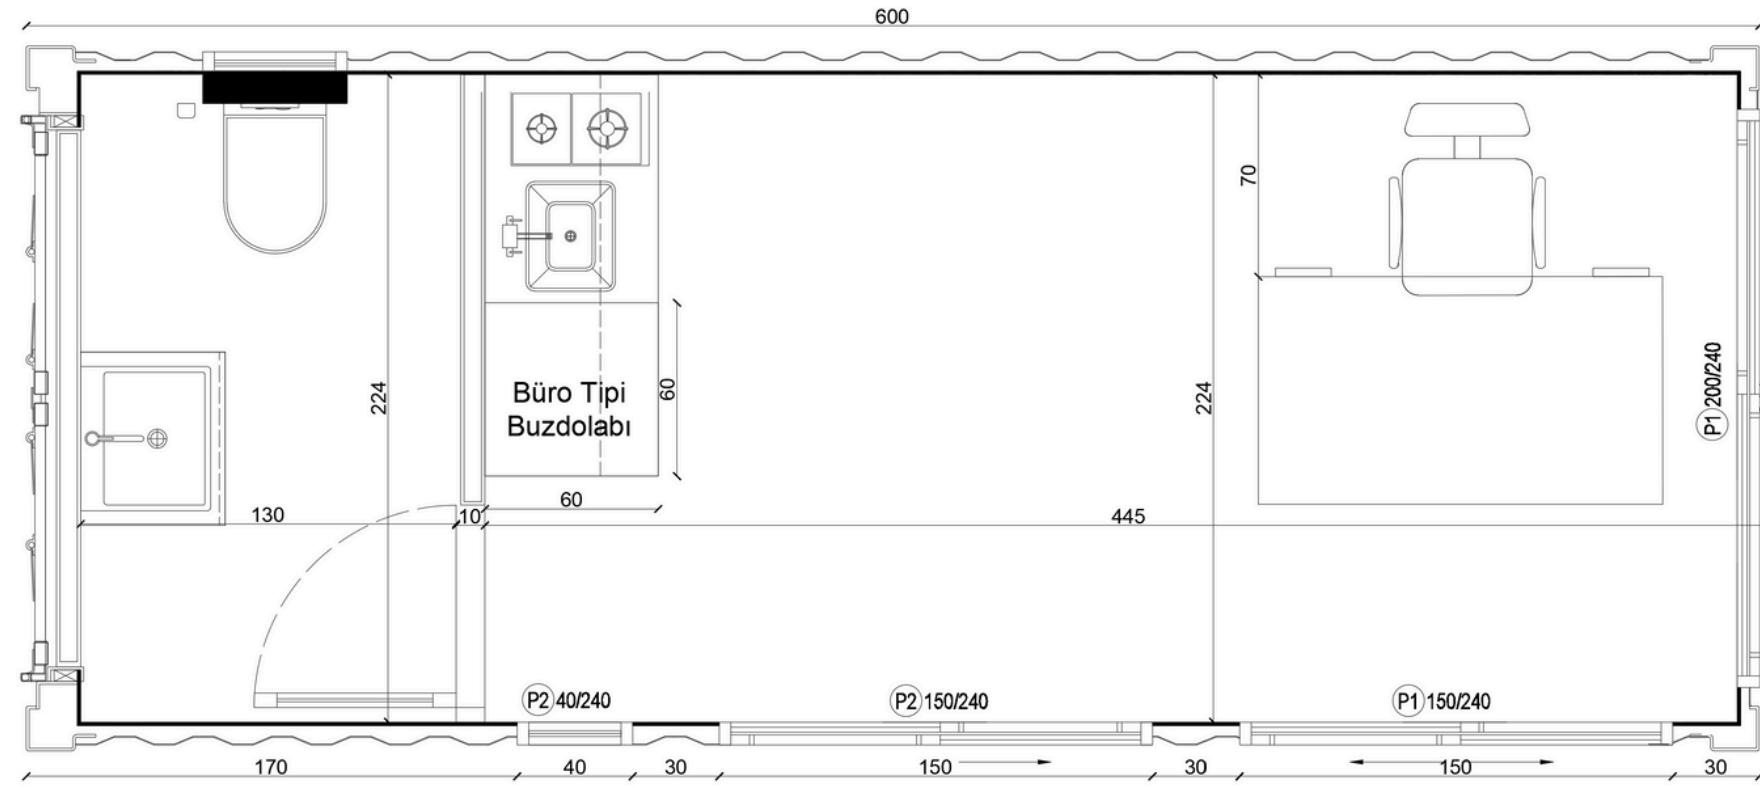

DREAM BOX 40' HC 12M

12 x 2.44 m

30 m²

Maksimum Yükseklik 2.90 m

DREAM BOX

40' HC 12M

PLAN

Giriş

Teknik Kesit

Sosyal Alanlar

 dream box
modüler yaşam alanları

12 x 2.44 m

30 m²

Maksimum Yükseklik 2.90 m

WC

DREAM BOX 40' HC 12M

Teknik Kesit

Sosyal Alanlar

 dream box
modüler yaşam alanları

GÜVENLİK

DREAM BOX 20' DC 6M

6 x 2.44 m

13 m²

Maksimum Yükseklik 2.60 m

Giriş

Hakkımızda

Teknik Kesit

Sosyal Alanlar

DREAM BOX
20' DC 6M

PLAN

DREAM BOX 20' DC 6M

İÇ MEKAN RENDERLARI