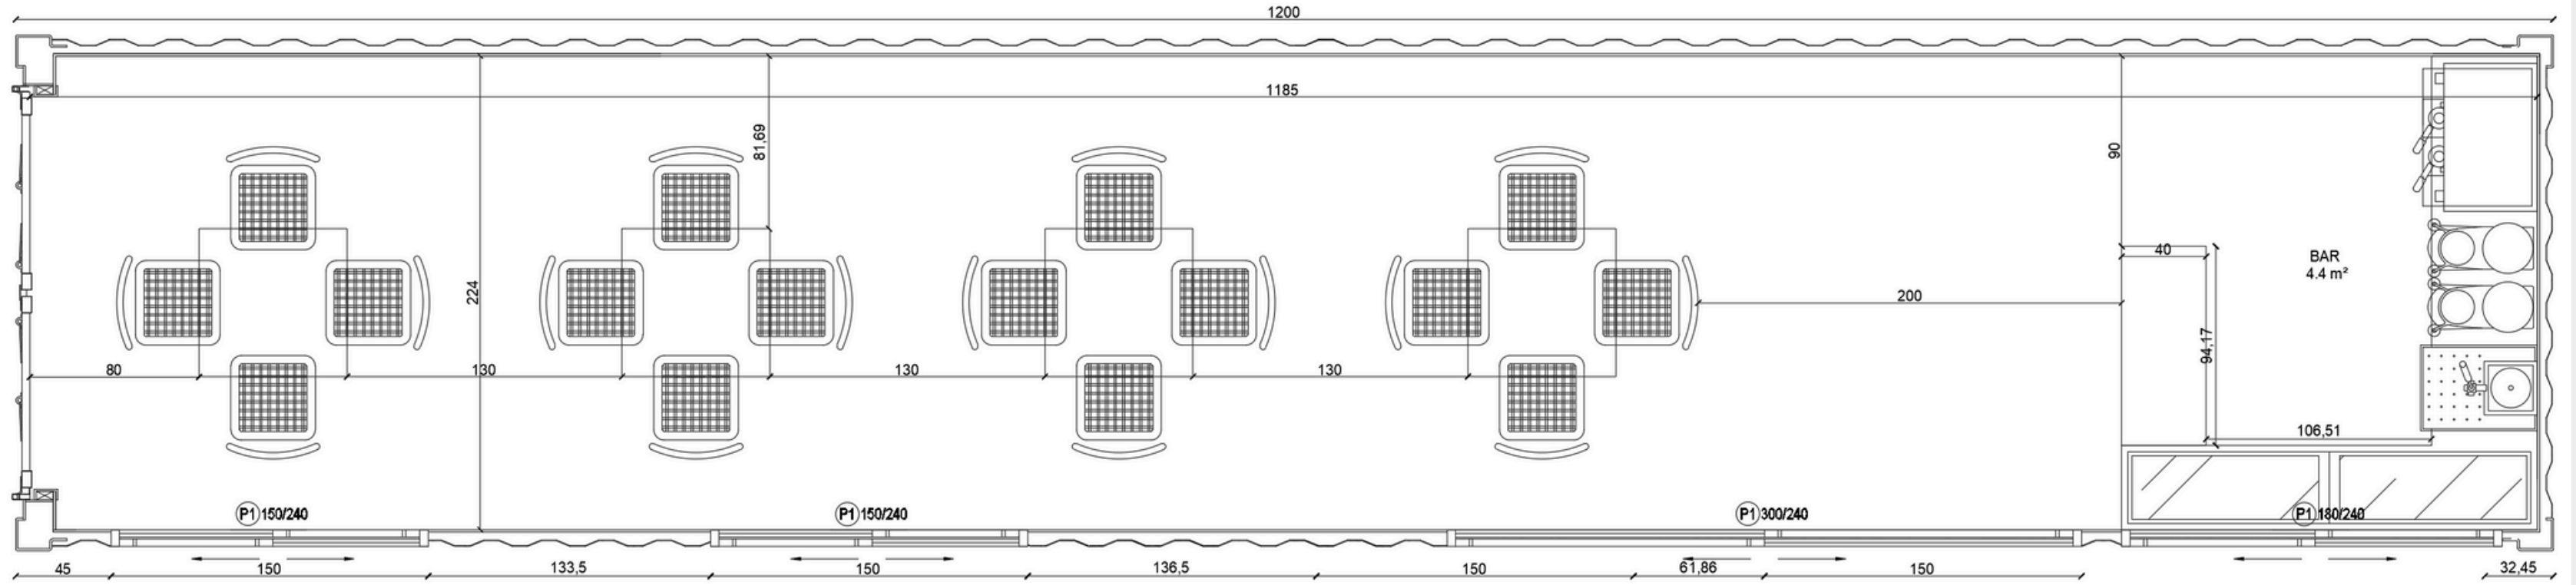

30 m²

Maksimum Yükseklik 2.90 m

Giriş

Hakkımızda

Teknik Kesit

Sosyal Alanlar

PLAN

DREAM BOX
40' HC 12M

KÜTÜPHANELER

DREAM BOX 40' HC 12M

12 x 2.44 m

30 m²

Maksimum Yükseklik 2.90 m

PLAN

DREAM BOX

40' HC 12M

DREAM BOX 40' HC 12M

12 x 2.44 m

30 m²

Maksimum Yükseklik 2.90 m

DREAM BOX

40' HC 12M

PLAN

Giriş