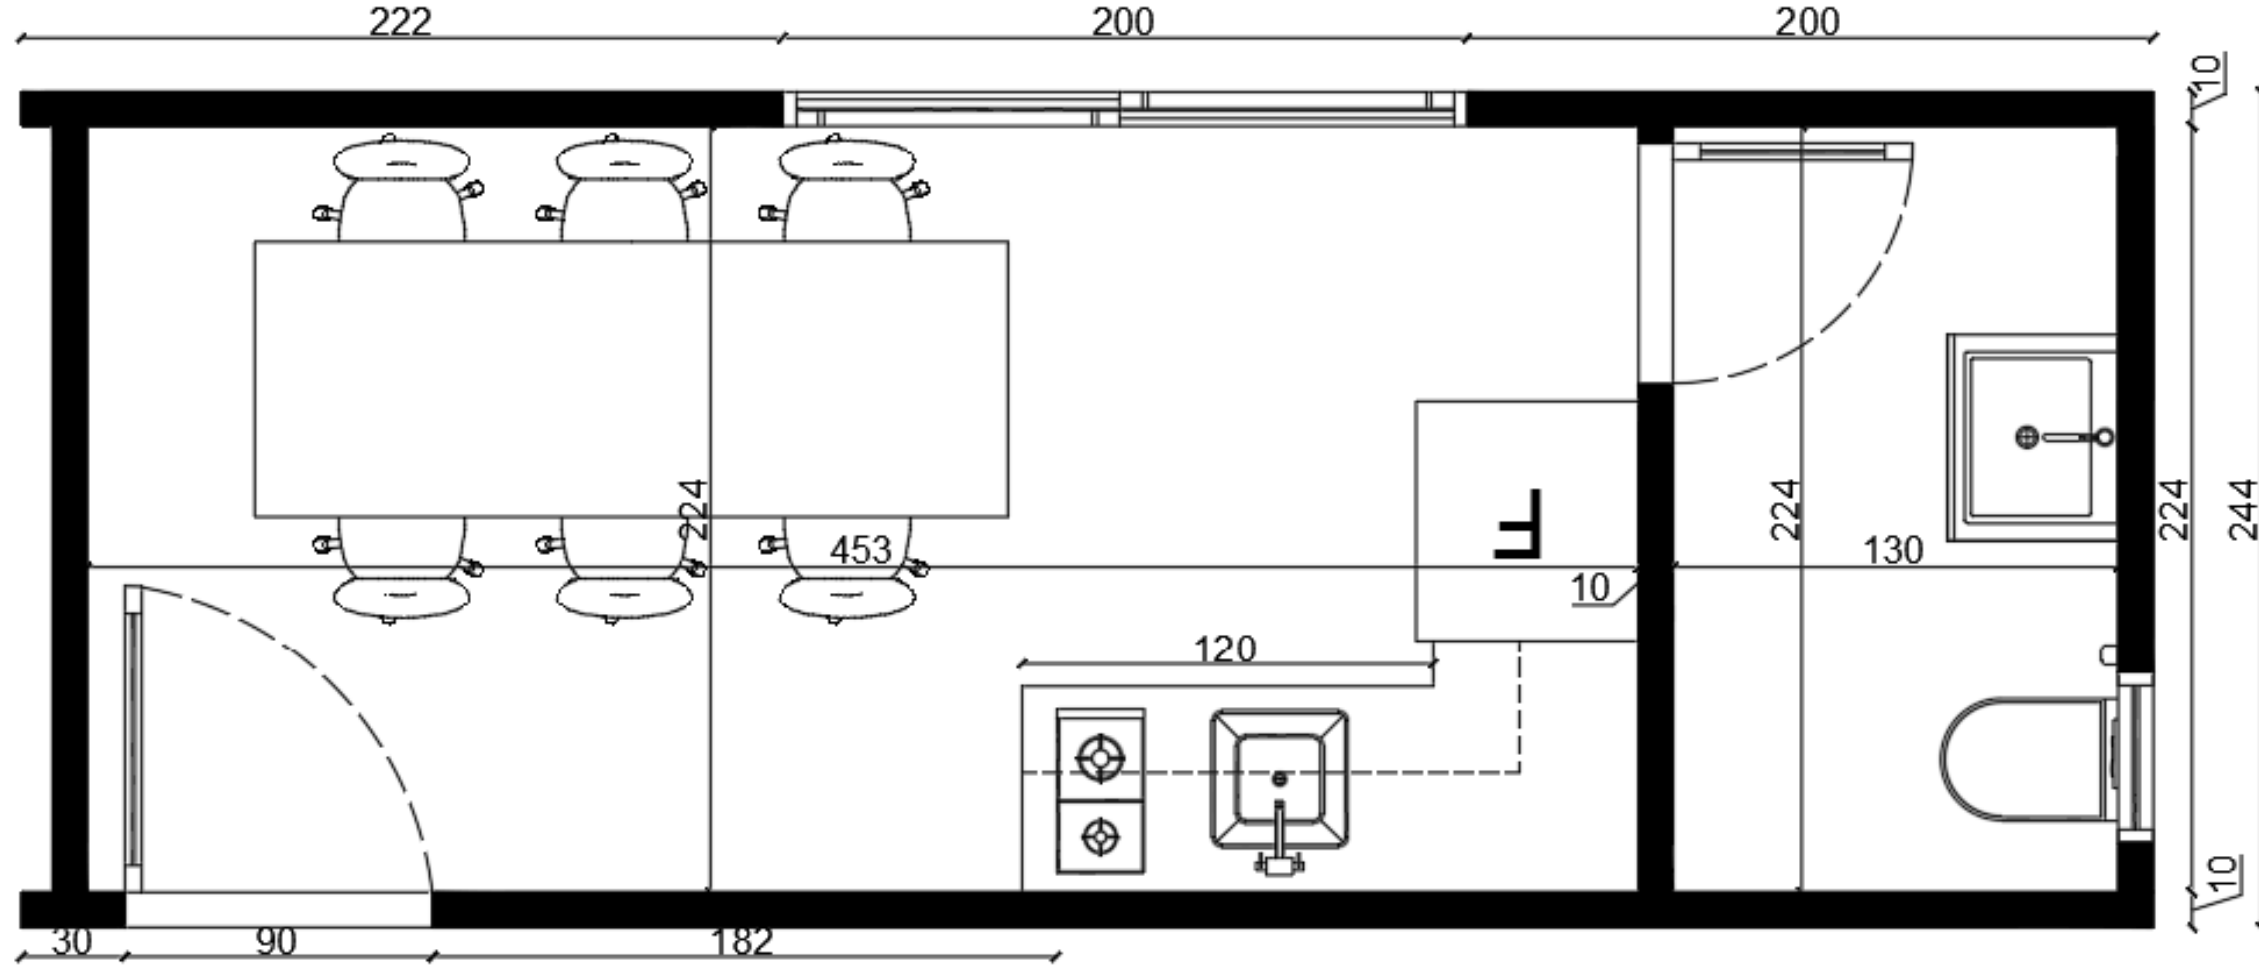

Giriş

Hakkımızda

Teknik Kesit

Şantiye Ofislerimiz

DREAM BOX
20' DC 6M

PLAN