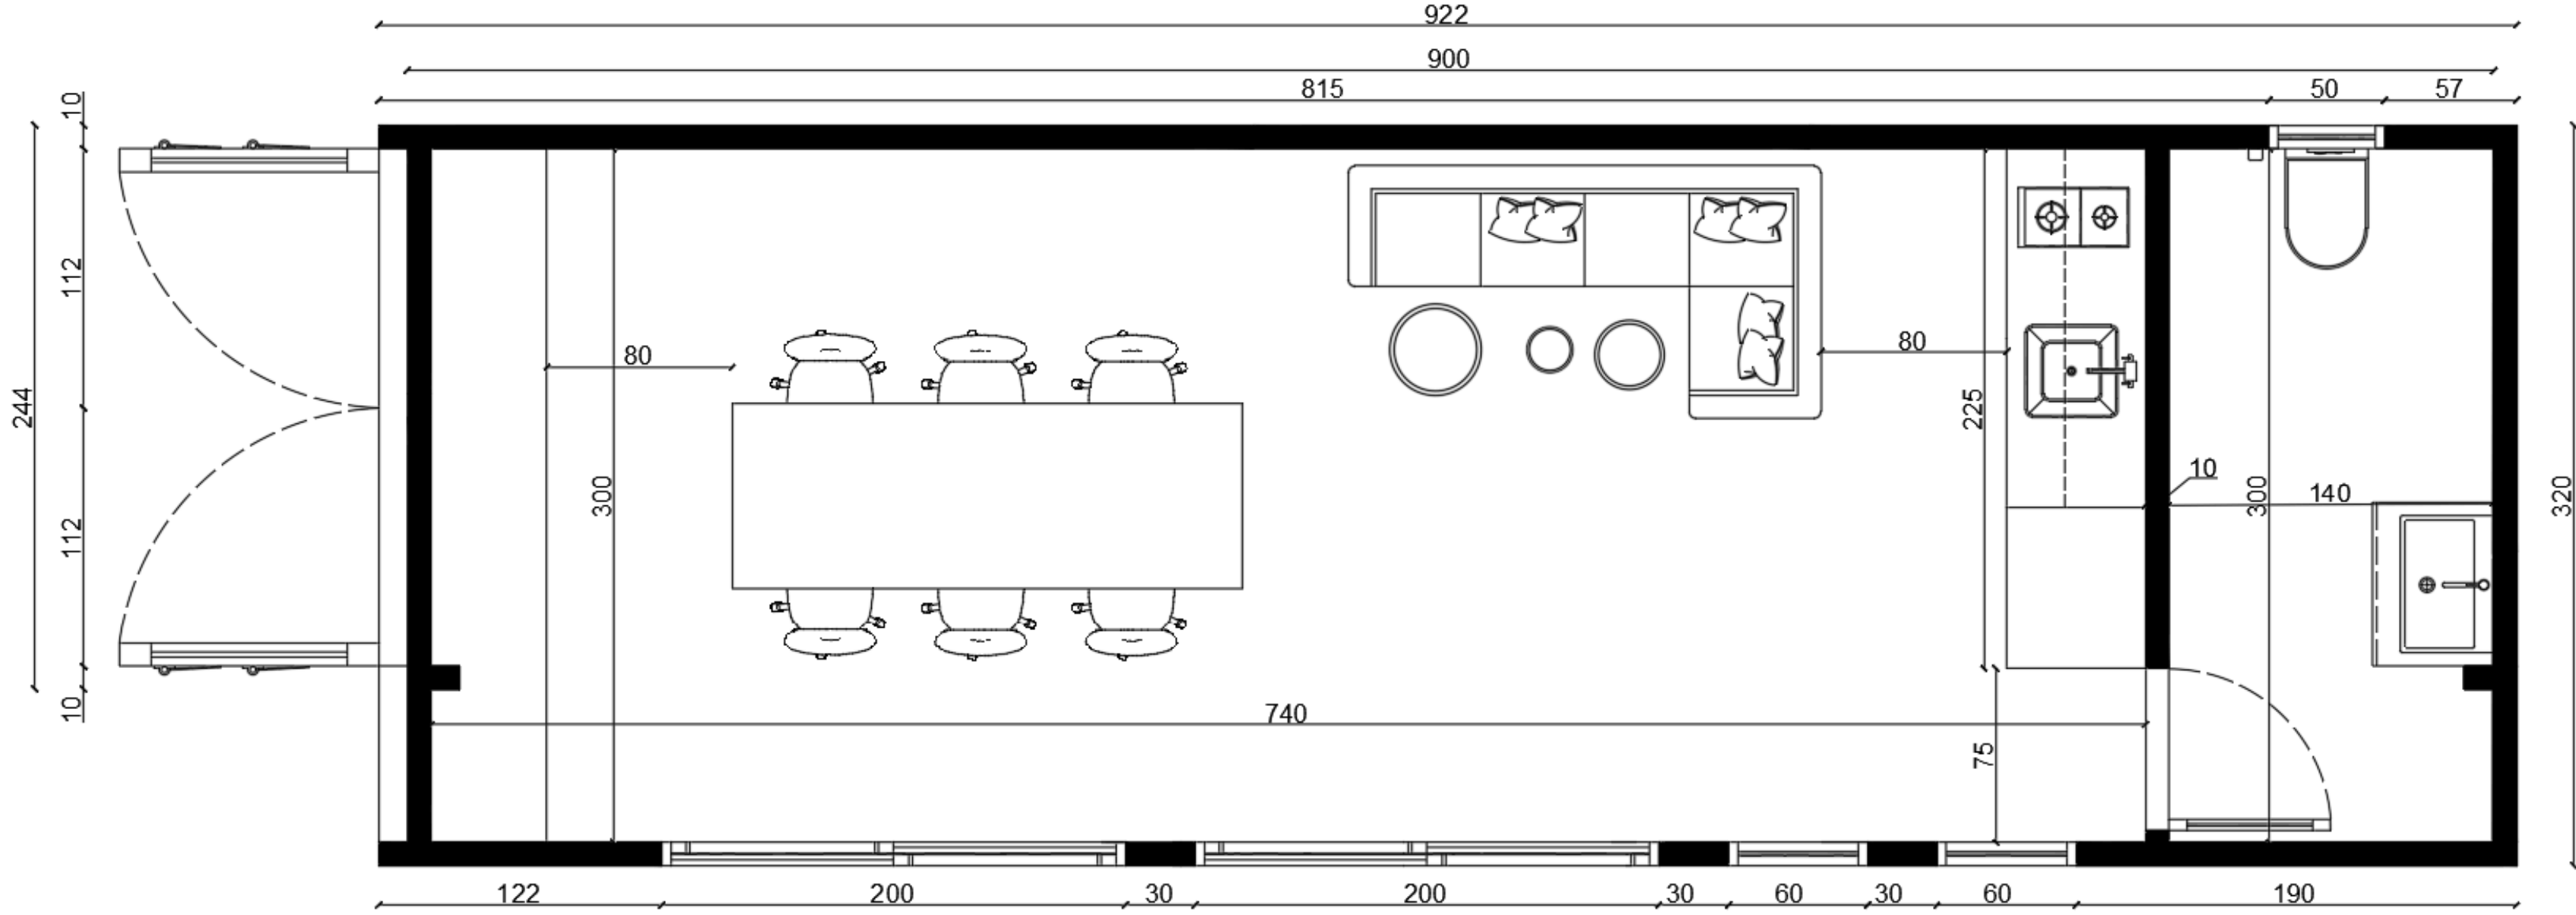

İÇ MEKAN RENDERLARI

Giriş

Hakkımızda

Teknik Kesit

Şantiye Ofislerimiz

 dream box
modüler yaşam alanları

12 X 2.44 m

30 m²

Maksimum Yükseklik 2.90 m

DREAM BOX 40' HC 12M

1 ADET WC

1 ADET KITCHENETTE

Giriş

Hakkımızda

Teknik Kesit

Şantiye Ofislerimiz

 dream box
modüler yaşam alanları

DREAM BOX
40' HC 12M

PLAN

Giriş

Hakkımızda

Teknik Kesit

Şantiye Ofislerimiz

 dream box
modüler yaşam alanları