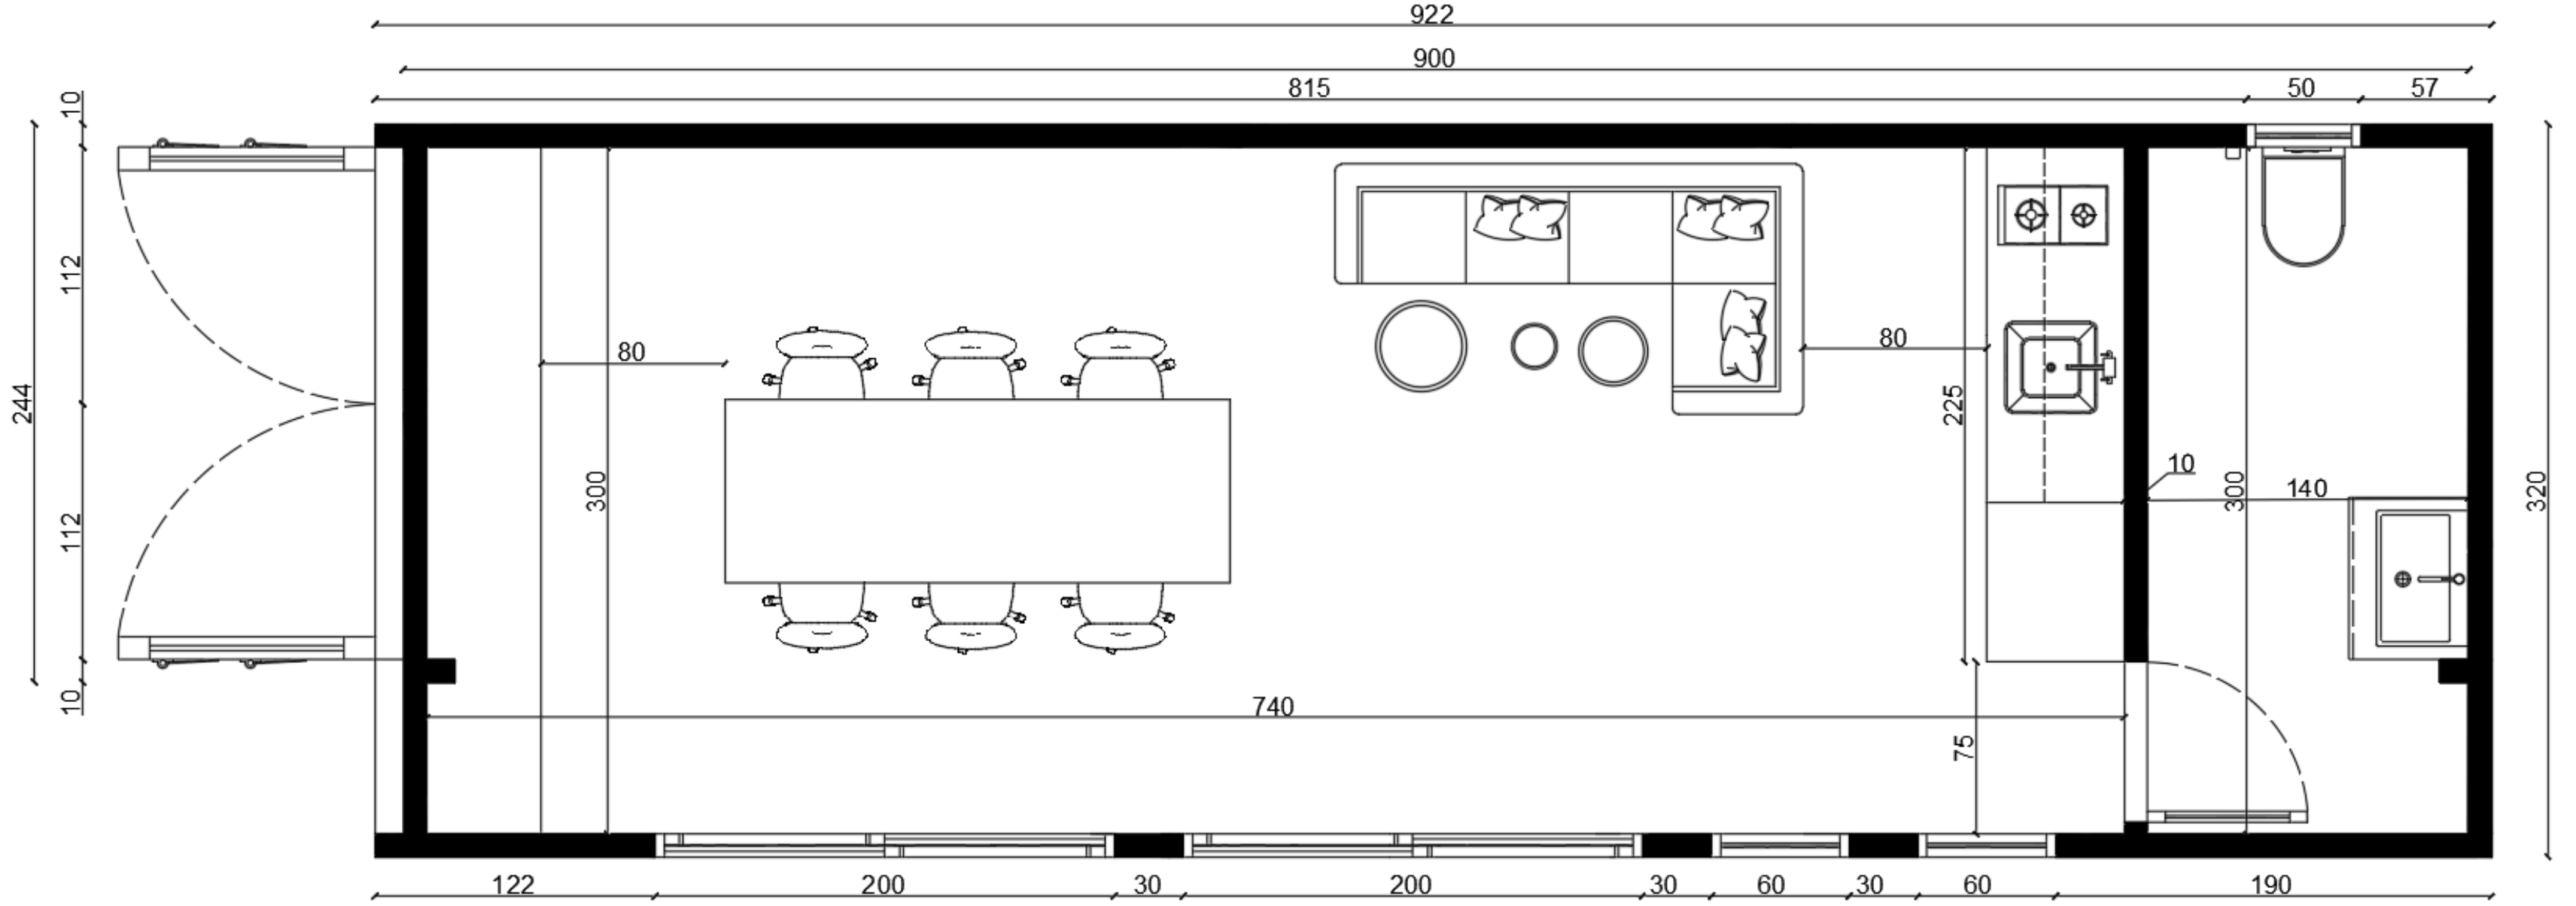

 dream box
modüler yaşam alanları

DREAM BOX 40' HC XL 12M

1 ADET WC
1 ADET KITCHENETTE

12 X 3.20 m
38 m²
Maksimum Yükseklik 2.90 m

Giriş

Hakkımızda

Teknik Kesit

Şantiye Ofislerimiz

 dream box
modüler yaşam alanları

DREAM BOX
40' HC XL 12M

PLAN

Giriş

Hakkımızda

Teknik Kesit

Şantiye Ofislerimiz

 dream box
modüler yaşam alanları