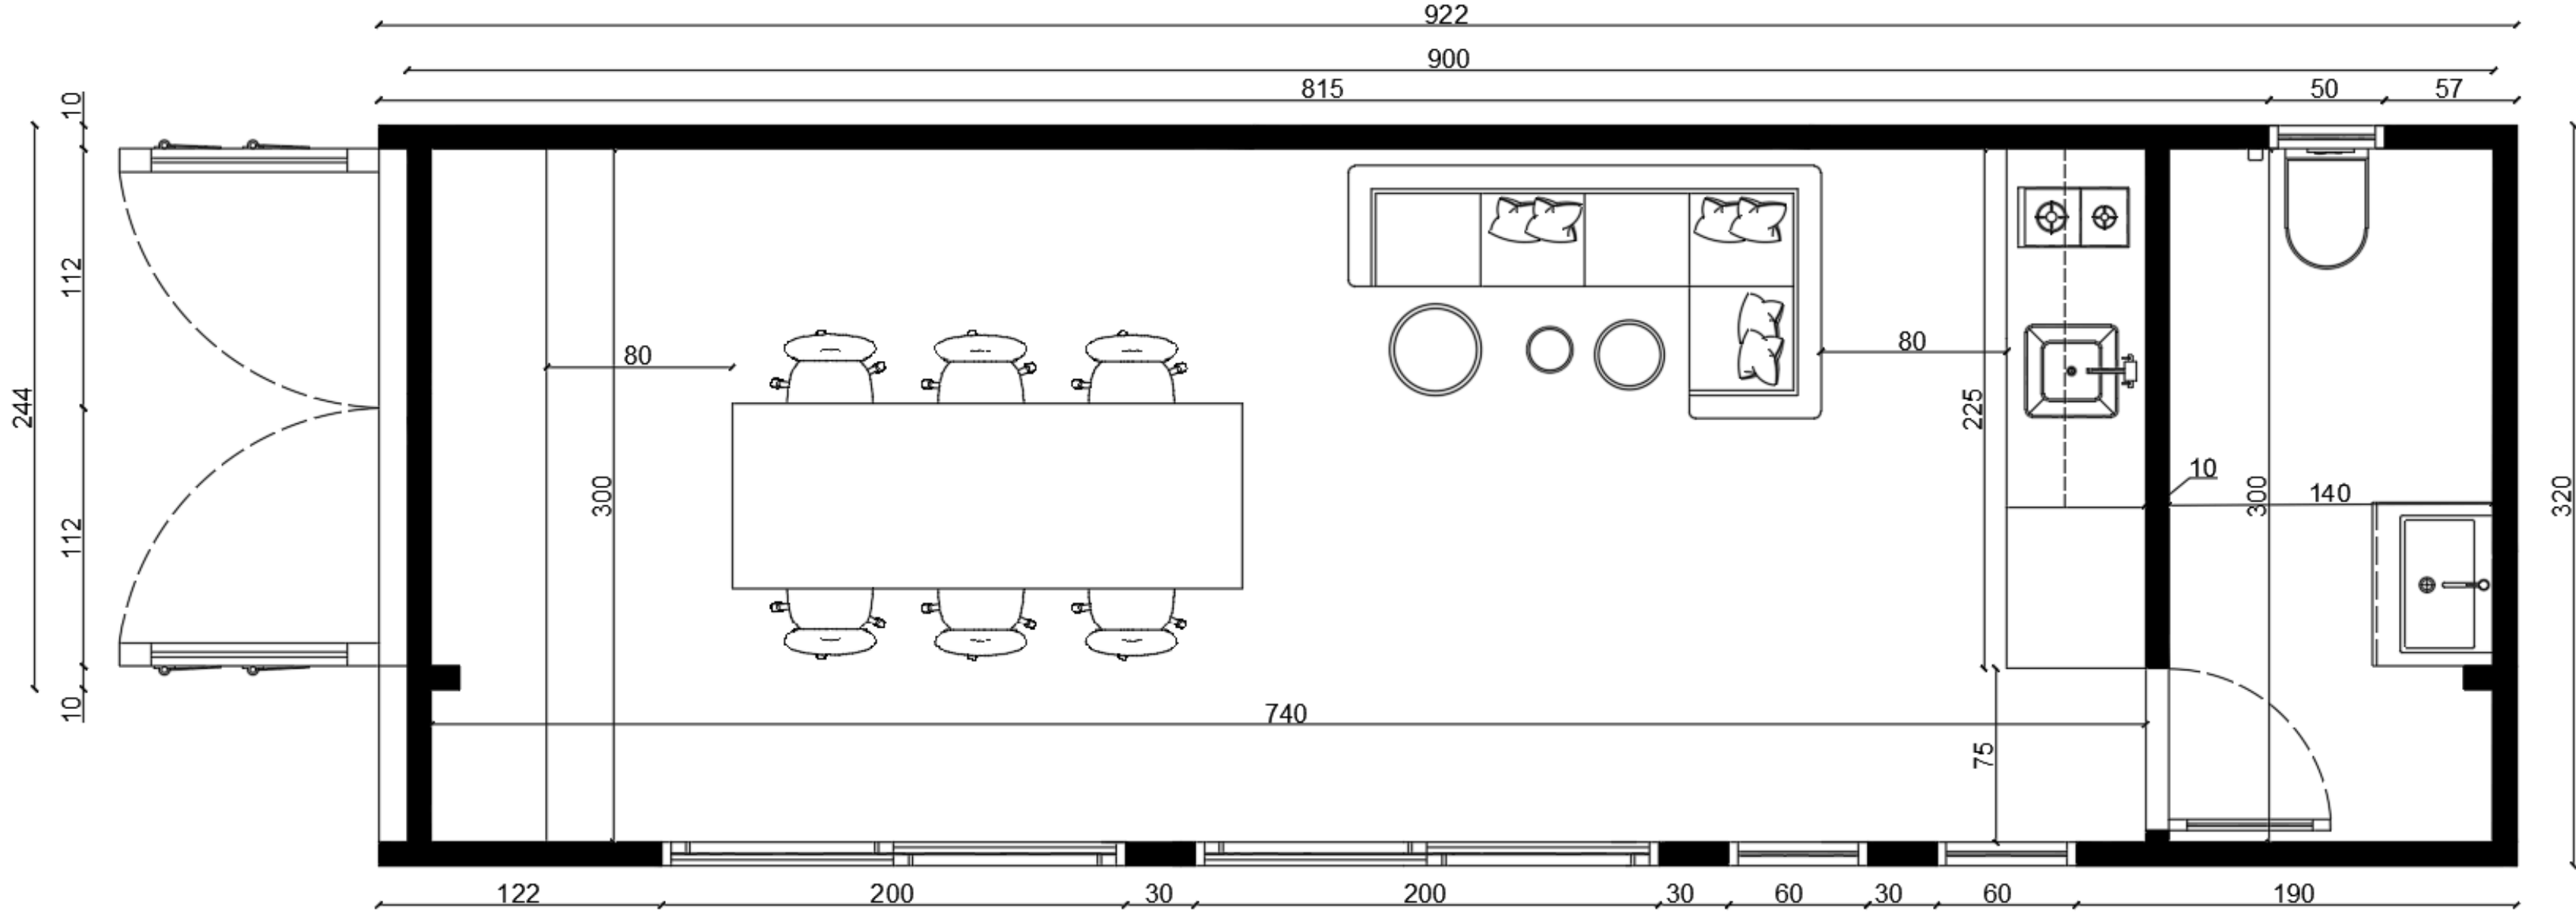

Teknik Kesit

Şantiye Ofislerimiz

 dream box
modüler yaşam alanları

9X 3.20 m

29 m²

Maksimum Yükseklik 2.90 m

DREAM BOX 30' HC XL 9M

1 ADET WC

1 ADET KITCHENETTE

Giriş

Hakkımızda

Teknik Kesit

Şantiye Ofislerimiz

 dream box
modüler yaşam alanları

DREAM BOX
30' HC XL 9M

PLAN

İÇ MEKAN RENDERLARI

Giriş

Hakkımızda

Teknik Kesit

Şantiye Ofislerimiz

 dream box
modüler yaşam alanları

12 X 2.44 m

30 m²