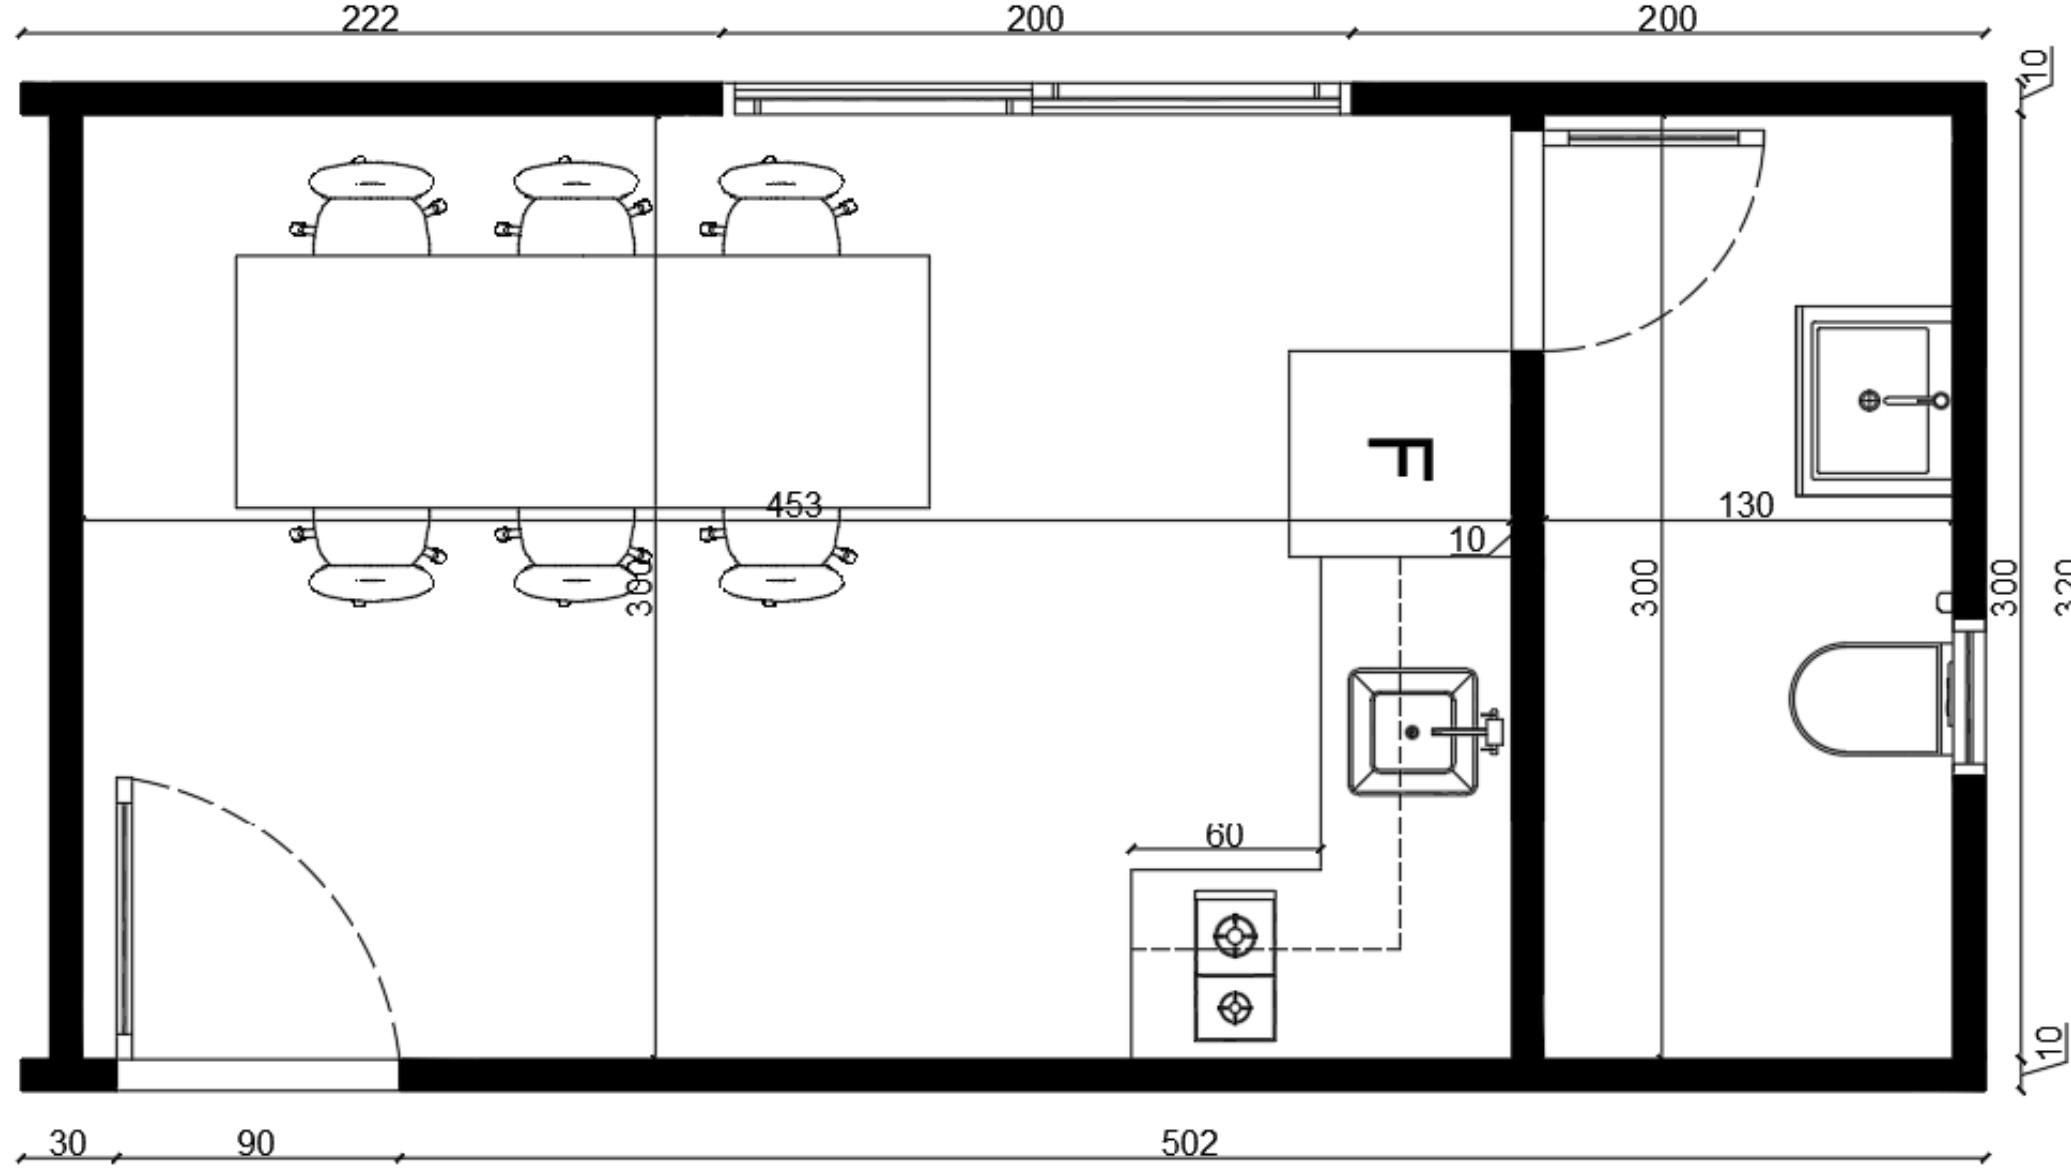

1 ADET KITCHENETTE

6 X 3.20 m

19.5 m²

Maksimum Yükseklik 2.60 m

Giriş

Hakkımızda

Teknik Kesit

Şantiye Ofislerimiz