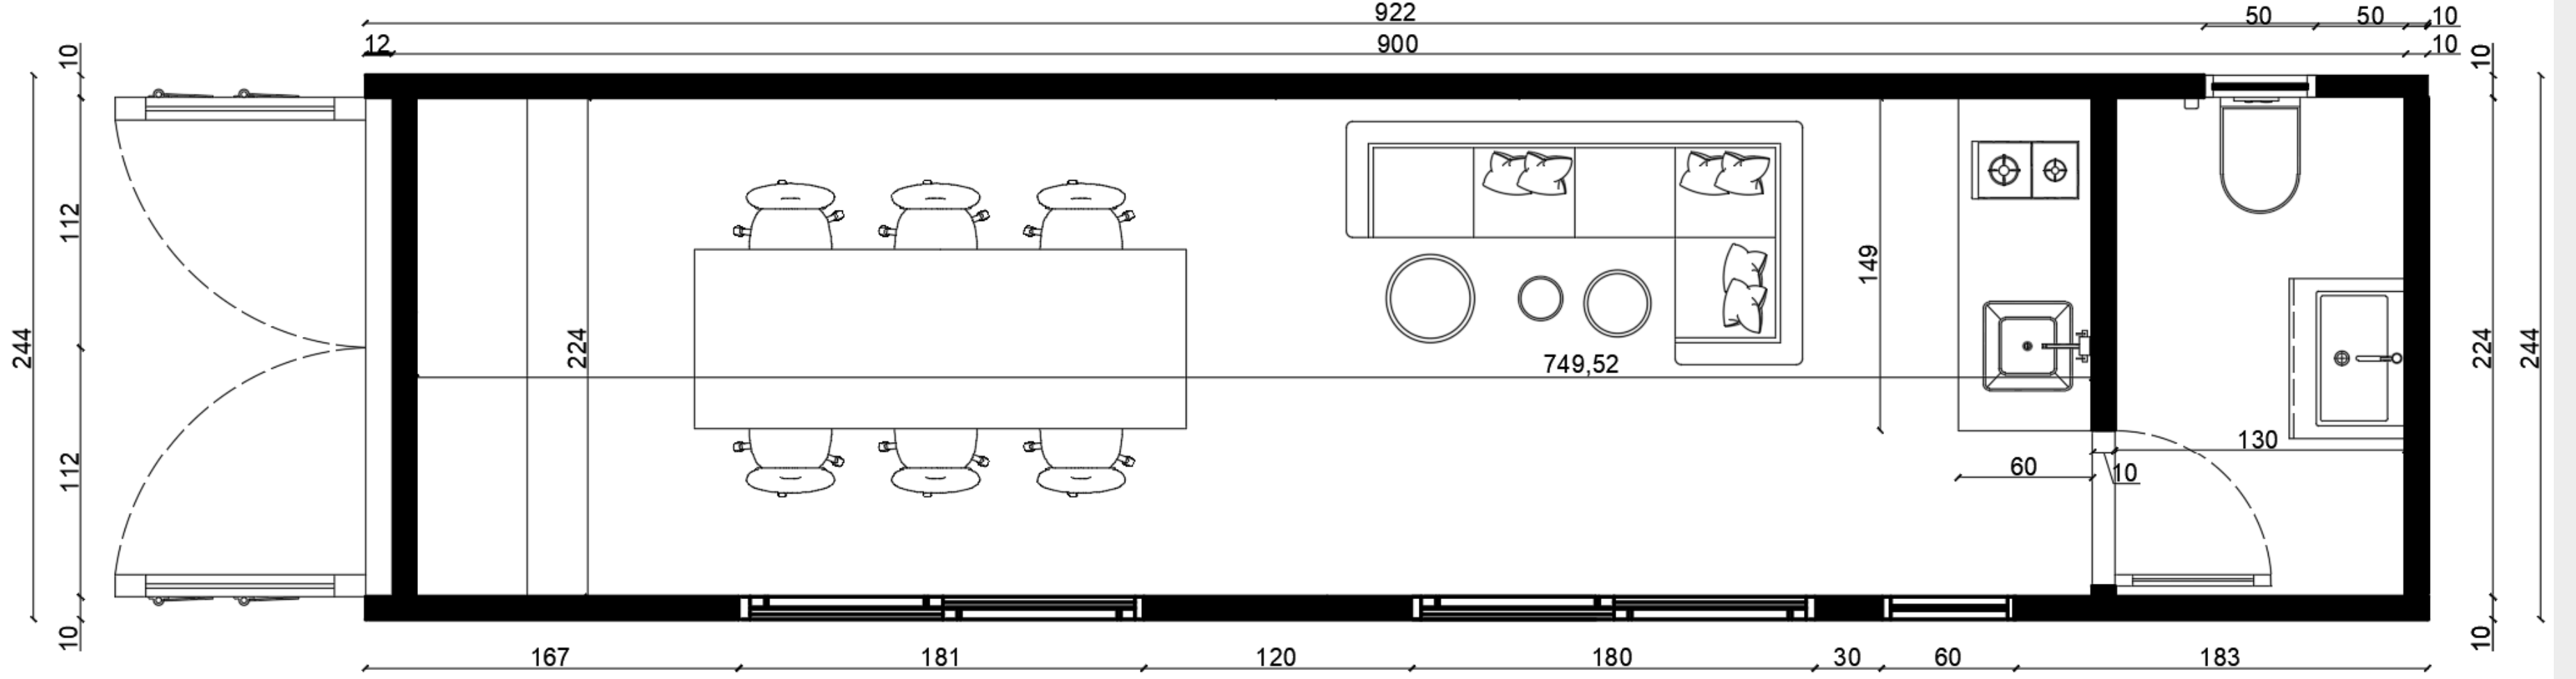

Giriş

Hakkımızda

Teknik Kesit

Şantiye Ofislerimiz

dream box
modüler yaşam alanları

PLAN

DREAM BOX
30' HC 9M