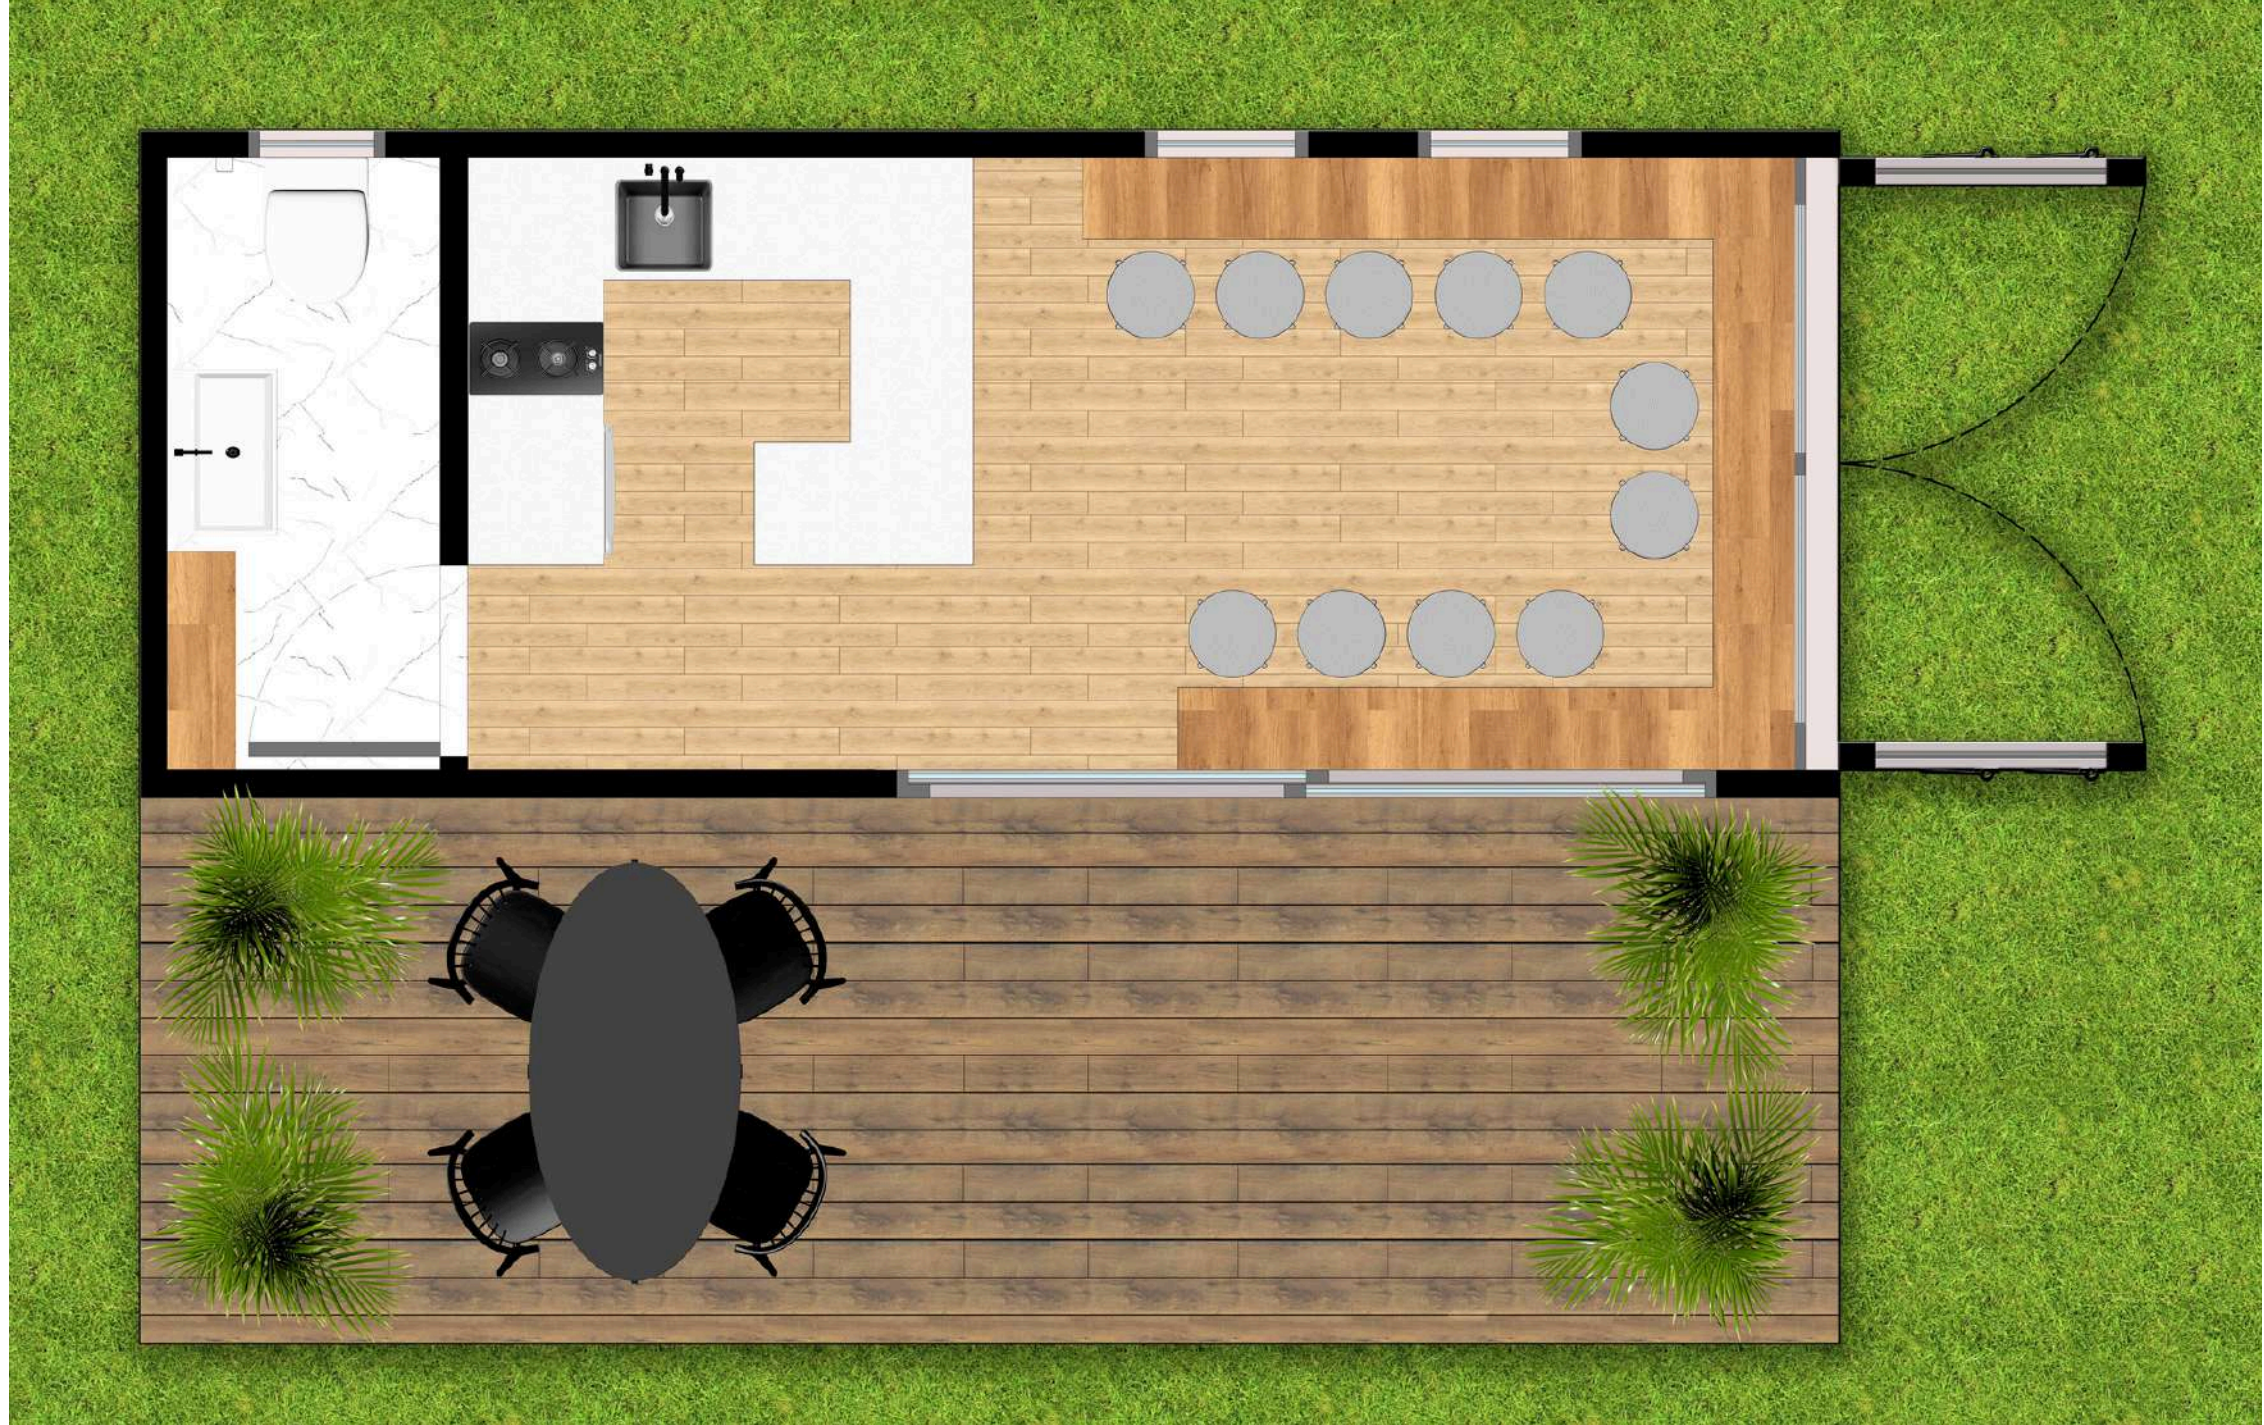

dream box
modüler yaşam alanları

20' DC
6 METRE KAFE

- 6 X 2.44 m 15 m²
- Maksimum Yükseklik 2.90 m

dream box
modüler yaşam alanları

20' DC
6 METRE KAFE

- 1 ADET WC
- 1 ADET MUTFAK
- KAFE OTURMA ALANLARI

dream box
modüler yaşam alanları