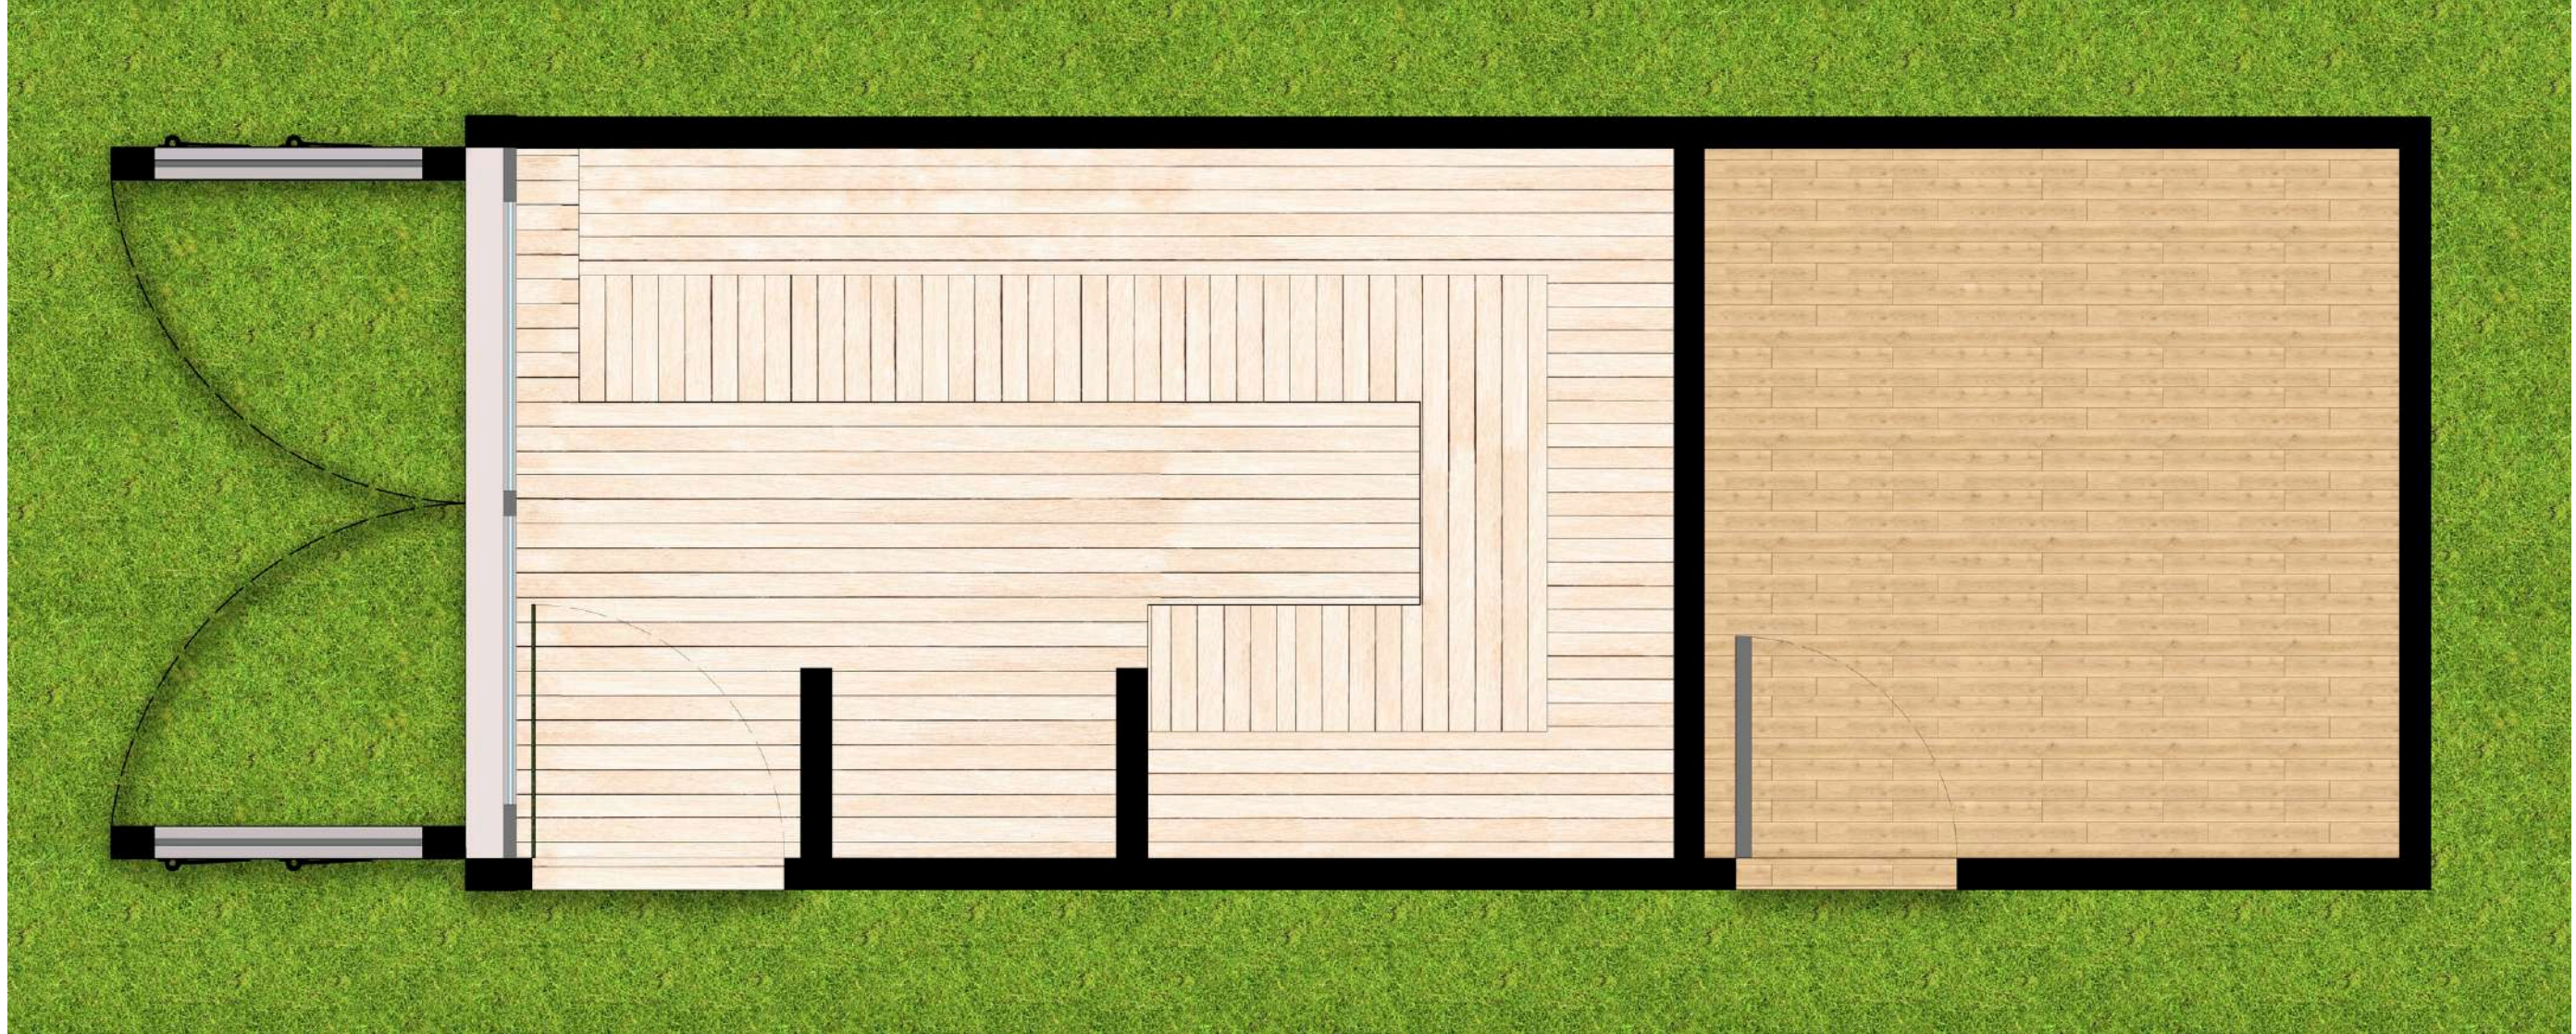

dream box
modüler yaşam alanları

20' DC
6 METRE SAUNA + DEPO

- 1 ADET SAUNA
- 1 ADET DEPO