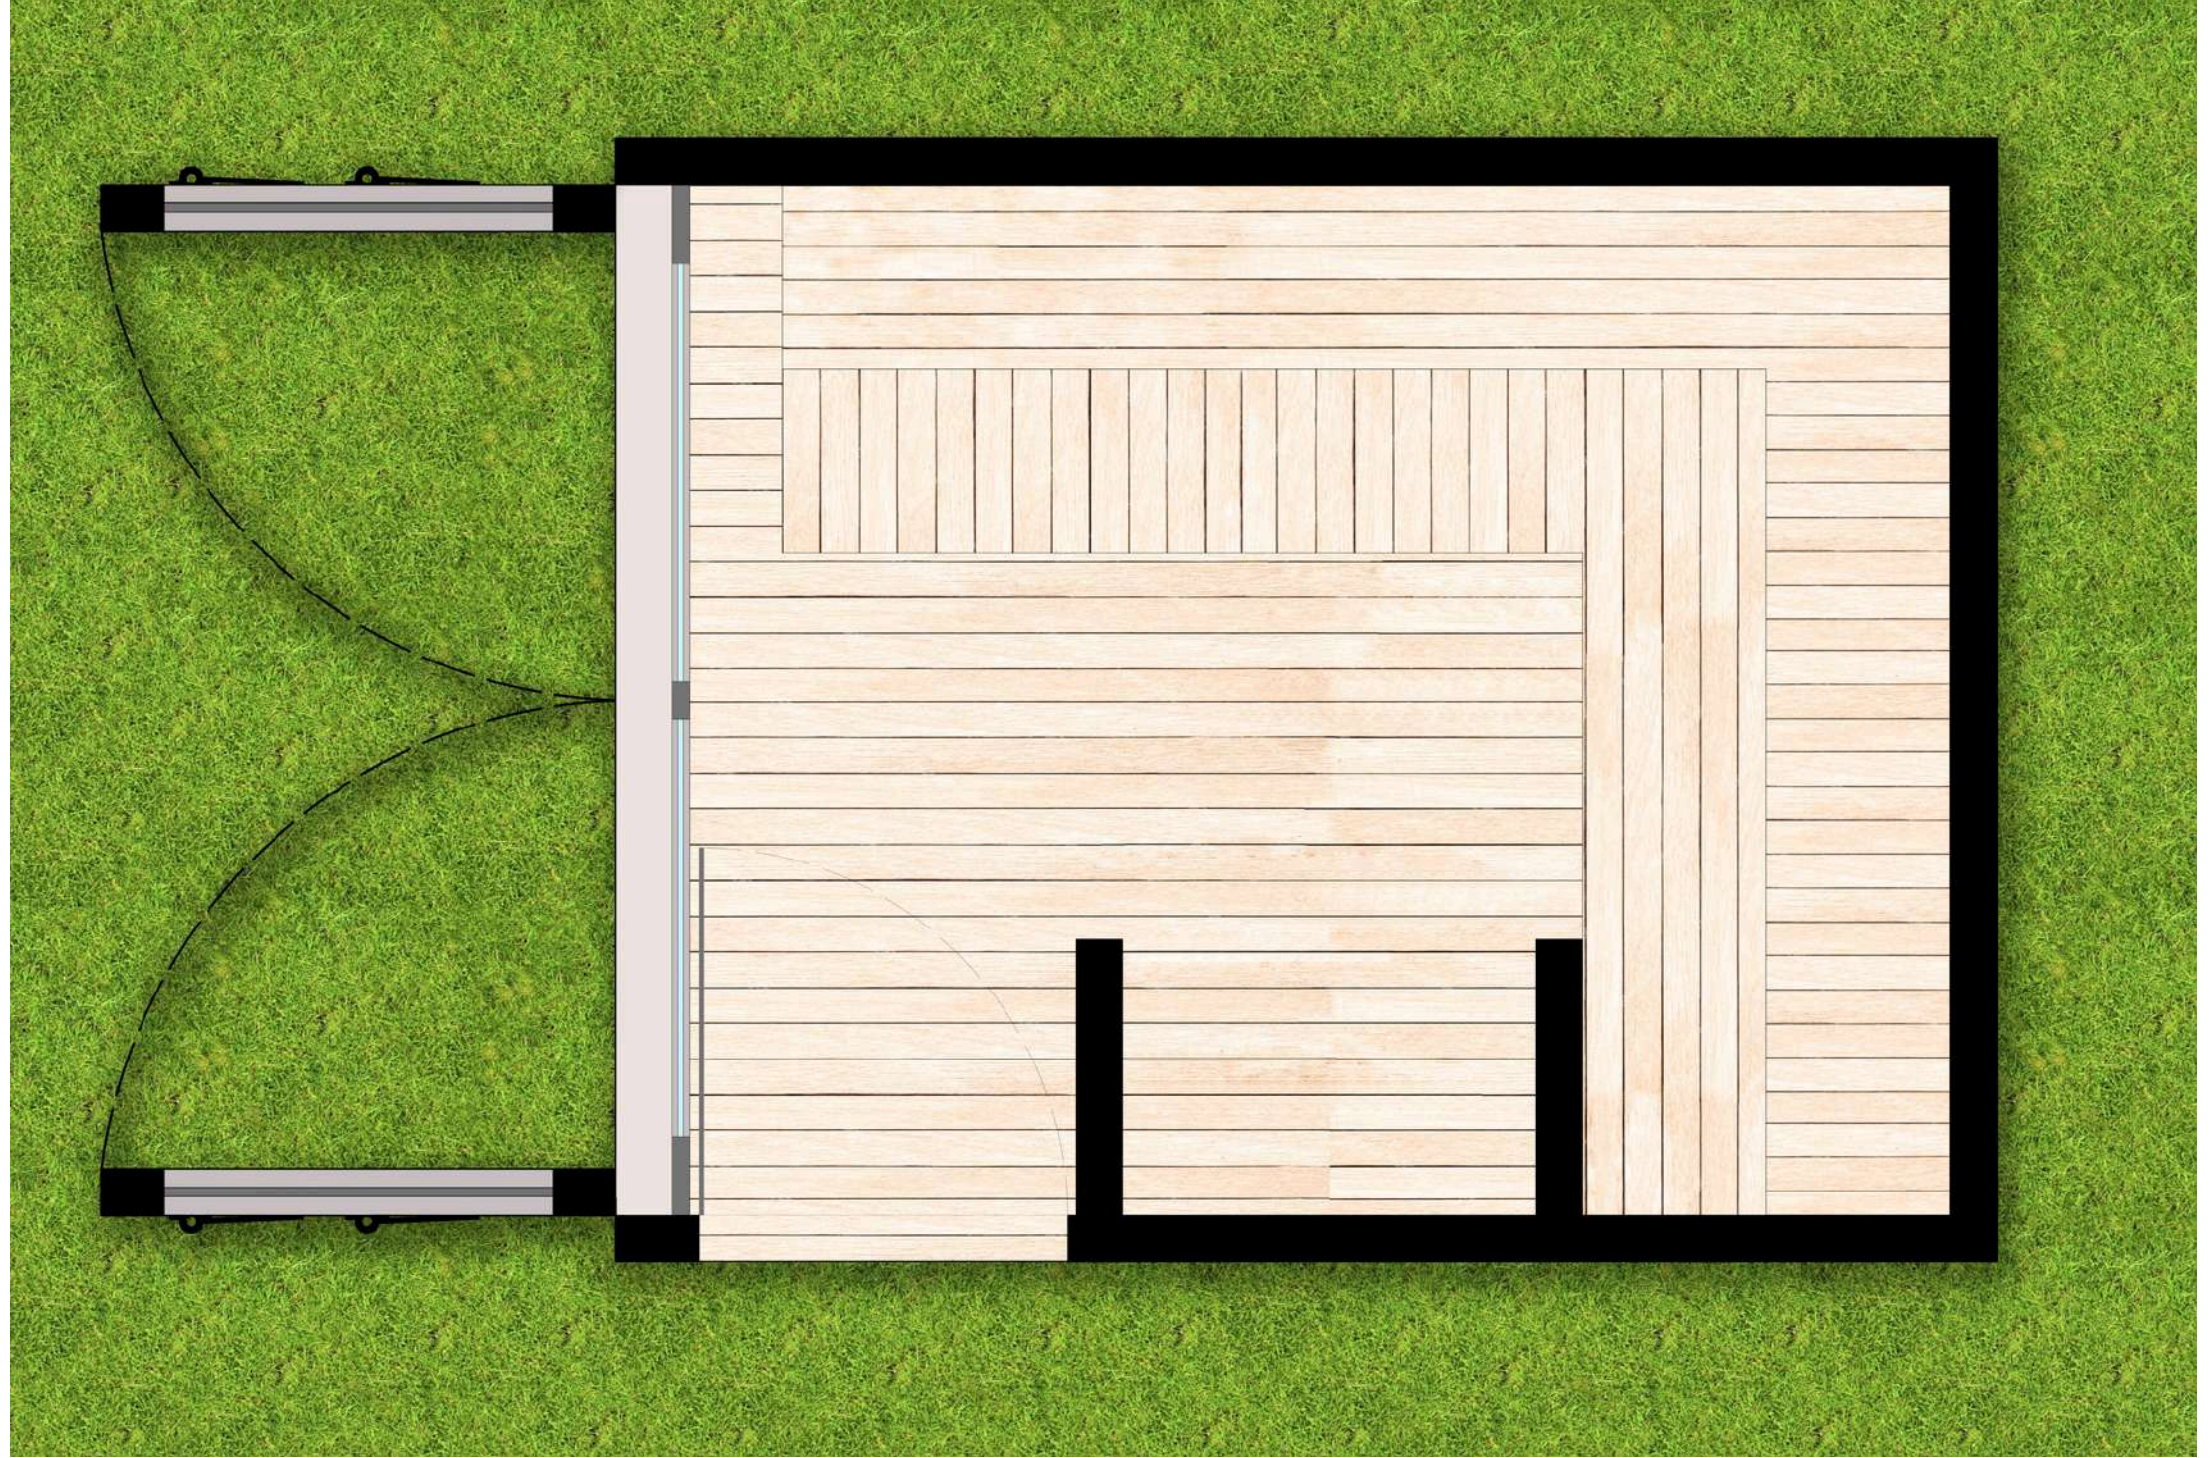

3 METRE SAUNA

- 3 X 2.44 m 8 m²
- Maksimum Yükseklik 2.90 m

dream box
modüler yaşam alanları

3 METRE SAUNA

- 1 ADET SAUNA

dream box
modüler yaşam alanları

20' DC
6 METRE SAUNA + DEPO

- 6 X 2.44 m 15 m²
- Maksimum Yükseklik 2.90 m