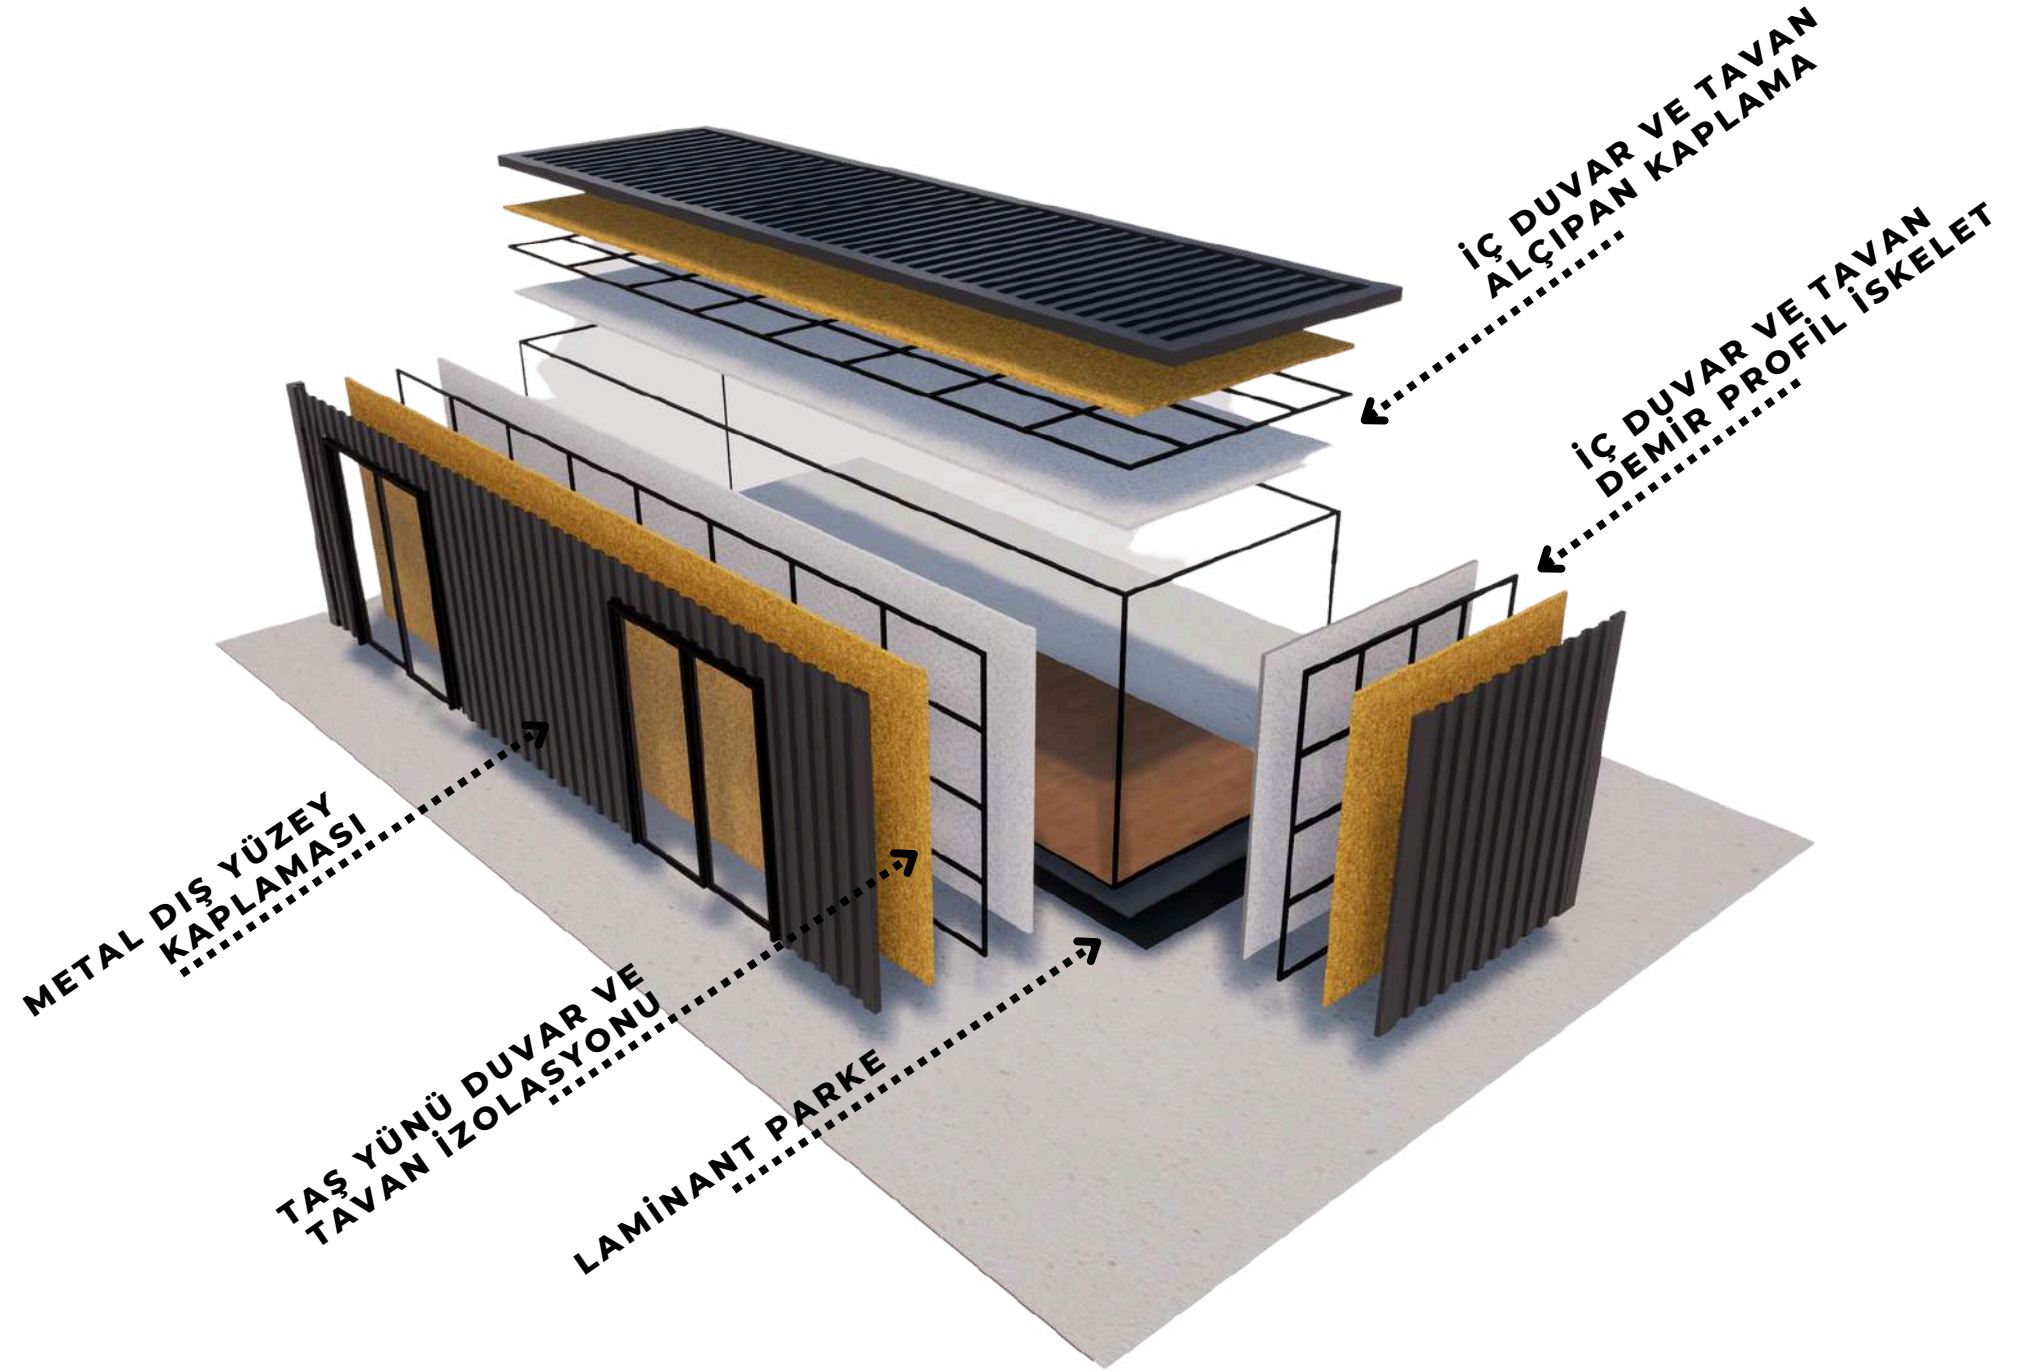

NELERİ ÜRETİYORUZ?

TÜRKİYEDE SADECE DREAM BOX TARAFINDAN ÜRETİLEN VE TÜM MODELLERİNİN PATENTLİ OLDUĞU SHIPPING KONTEYNER EVLER.

dream box
modüler yaşam alanları

TÜRKİYE'NİN EN BÜYÜK ÜRETİM TESİSLERİ

Dream Box, İzmir İTOB Organize Sanayi Bölgesinde 6000 m² üretim alanı, 4 mimar / mühendis, 28 üretim personeli ile Türkiye'nin en büyük üretim alanı ve üretim bandına sahiptir. Çelik, mobilya ve tüm imalatlar fabrikamızda yapılmaktadır.

4 BÜYÜK LİMANDA STOK DEPOLARI
İmalata başlayacak tüm ürünlerimizin stok sahaları İzmir, İskenderun, Mersin ve Gebze'de bulunmaktadır.

SERTİFİKA & MARKA TESCİL BELGELERİMİZ

SHIPPING KONTEYNER EVLER

- ULUSLARARASI TAŞIMACILIKTA KULLANILAN 1.SINIF STATİK VE MUKAVEMETTE, PİYASADAKİ EN SAĞLAM KONTEYNERLERDİR.
- DREAM BOX ÜRÜNLERİNİN TAMAMI SIFIR, HIÇ KULLANILMAMIŞ ÜRÜNLERDİR.
- ÜRETİMİ YAPILAN HER DREAM BOX MODÜLÜ SİZE ÖZEL ÜRETİLMEKTEDİR.

DREAM BOX

- 6 - 9 - 12 METRE UZUNLUĞUNDA,
- 2.44 METRE GENİŞLİĞİNDE,
- MODÜLER BİRLEŞİME UYGUN SHIPPING KONTEYNER EVLER

DREAM BOX XL

- 6 - 9 - 12 METRE UZUNLUĞUNDA,
- 3.20 METRE GENİŞLİĞİNDE,
- MODÜLER BİRLEŞİME UYGUN SHIPPING KONTEYNER EVLER
(DÜNYADA SADECE DREAM BOX LİSTELERİNDE)

DREAM POOL

- 6 - 12 METRE UZUNLUĞUNDA,
- MAKSİMUM 3.20 METRE GENİŞLİĞİNDE,
- KULLANIMA HAZIR MONOBLOK KONTEYNER HAVUZ SİSTEMLERİ

TEKNİK KESİT

KULLANILAN TÜM MALZEME MARKA VE TEKNİK ÖZELLİKLER ŞARTNAMEDE BELİRTİLMİŞTİR.