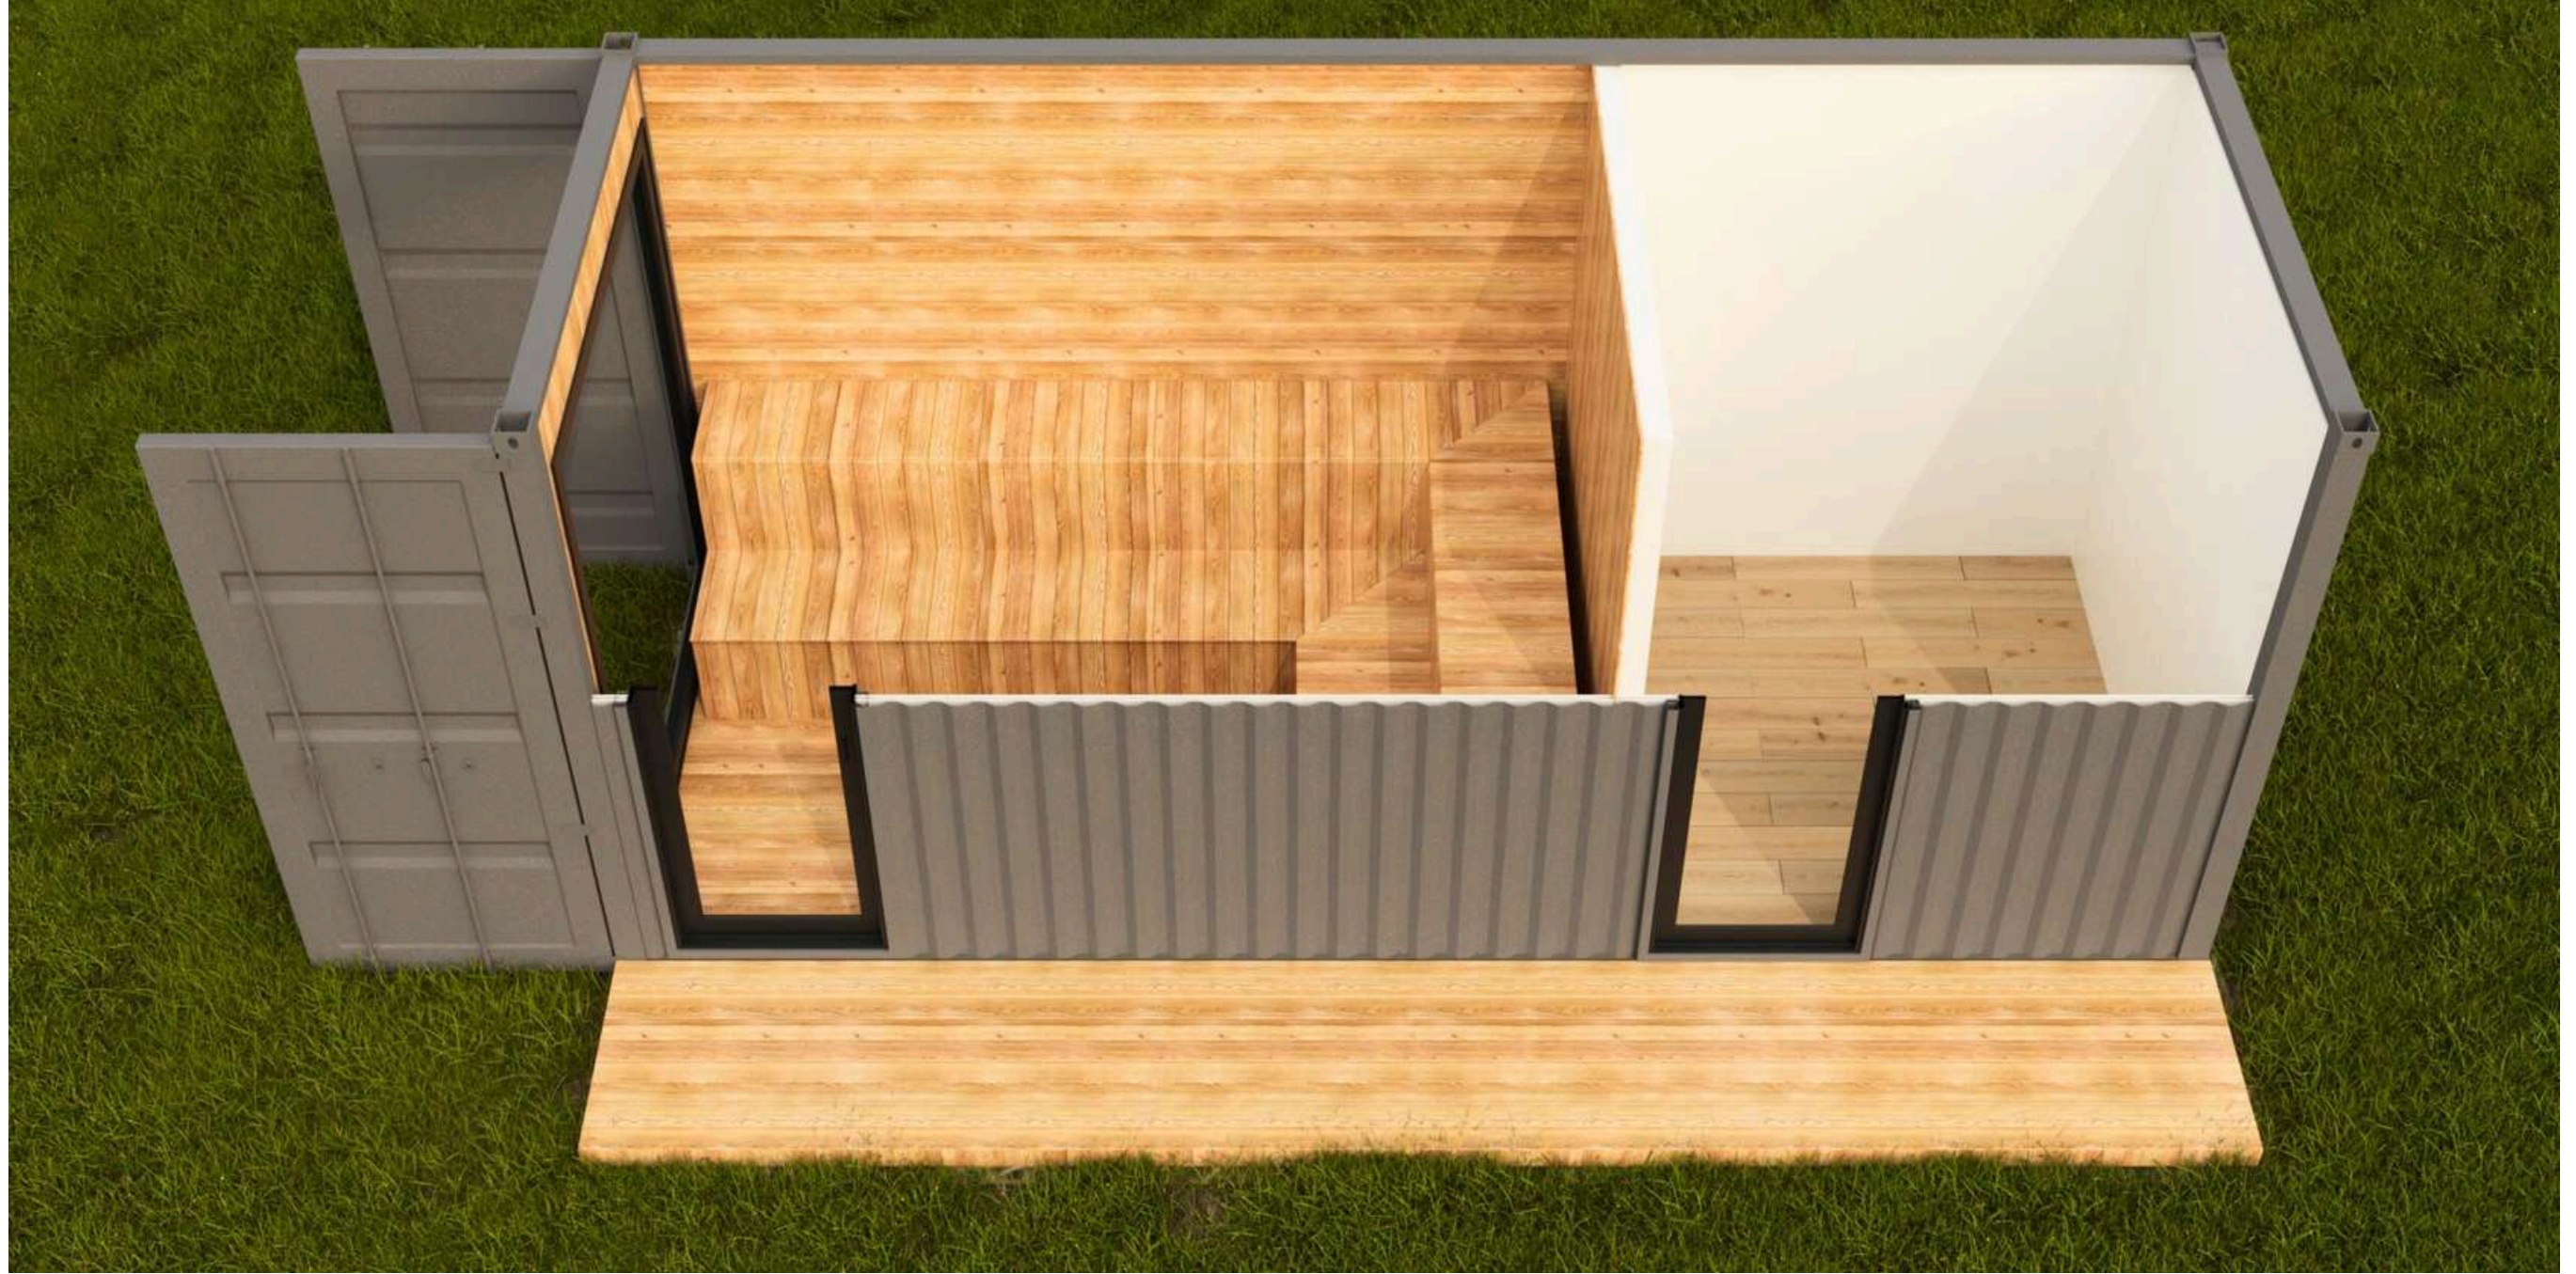

3 METRE SAUNA

- 3 X 2.44 m 8 m²
- Maksimum Yükseklik 2.90 m

dream box
modüler yaşam alanları

3 METRE SAUNA

- 1 ADET SAUNA

dream box
modüler yaşam alanları

20' DC
6 METRE SAUNA + DEPO

- 6 X 2.44 m 15 m²
- Maksimum Yükseklik 2.90 m