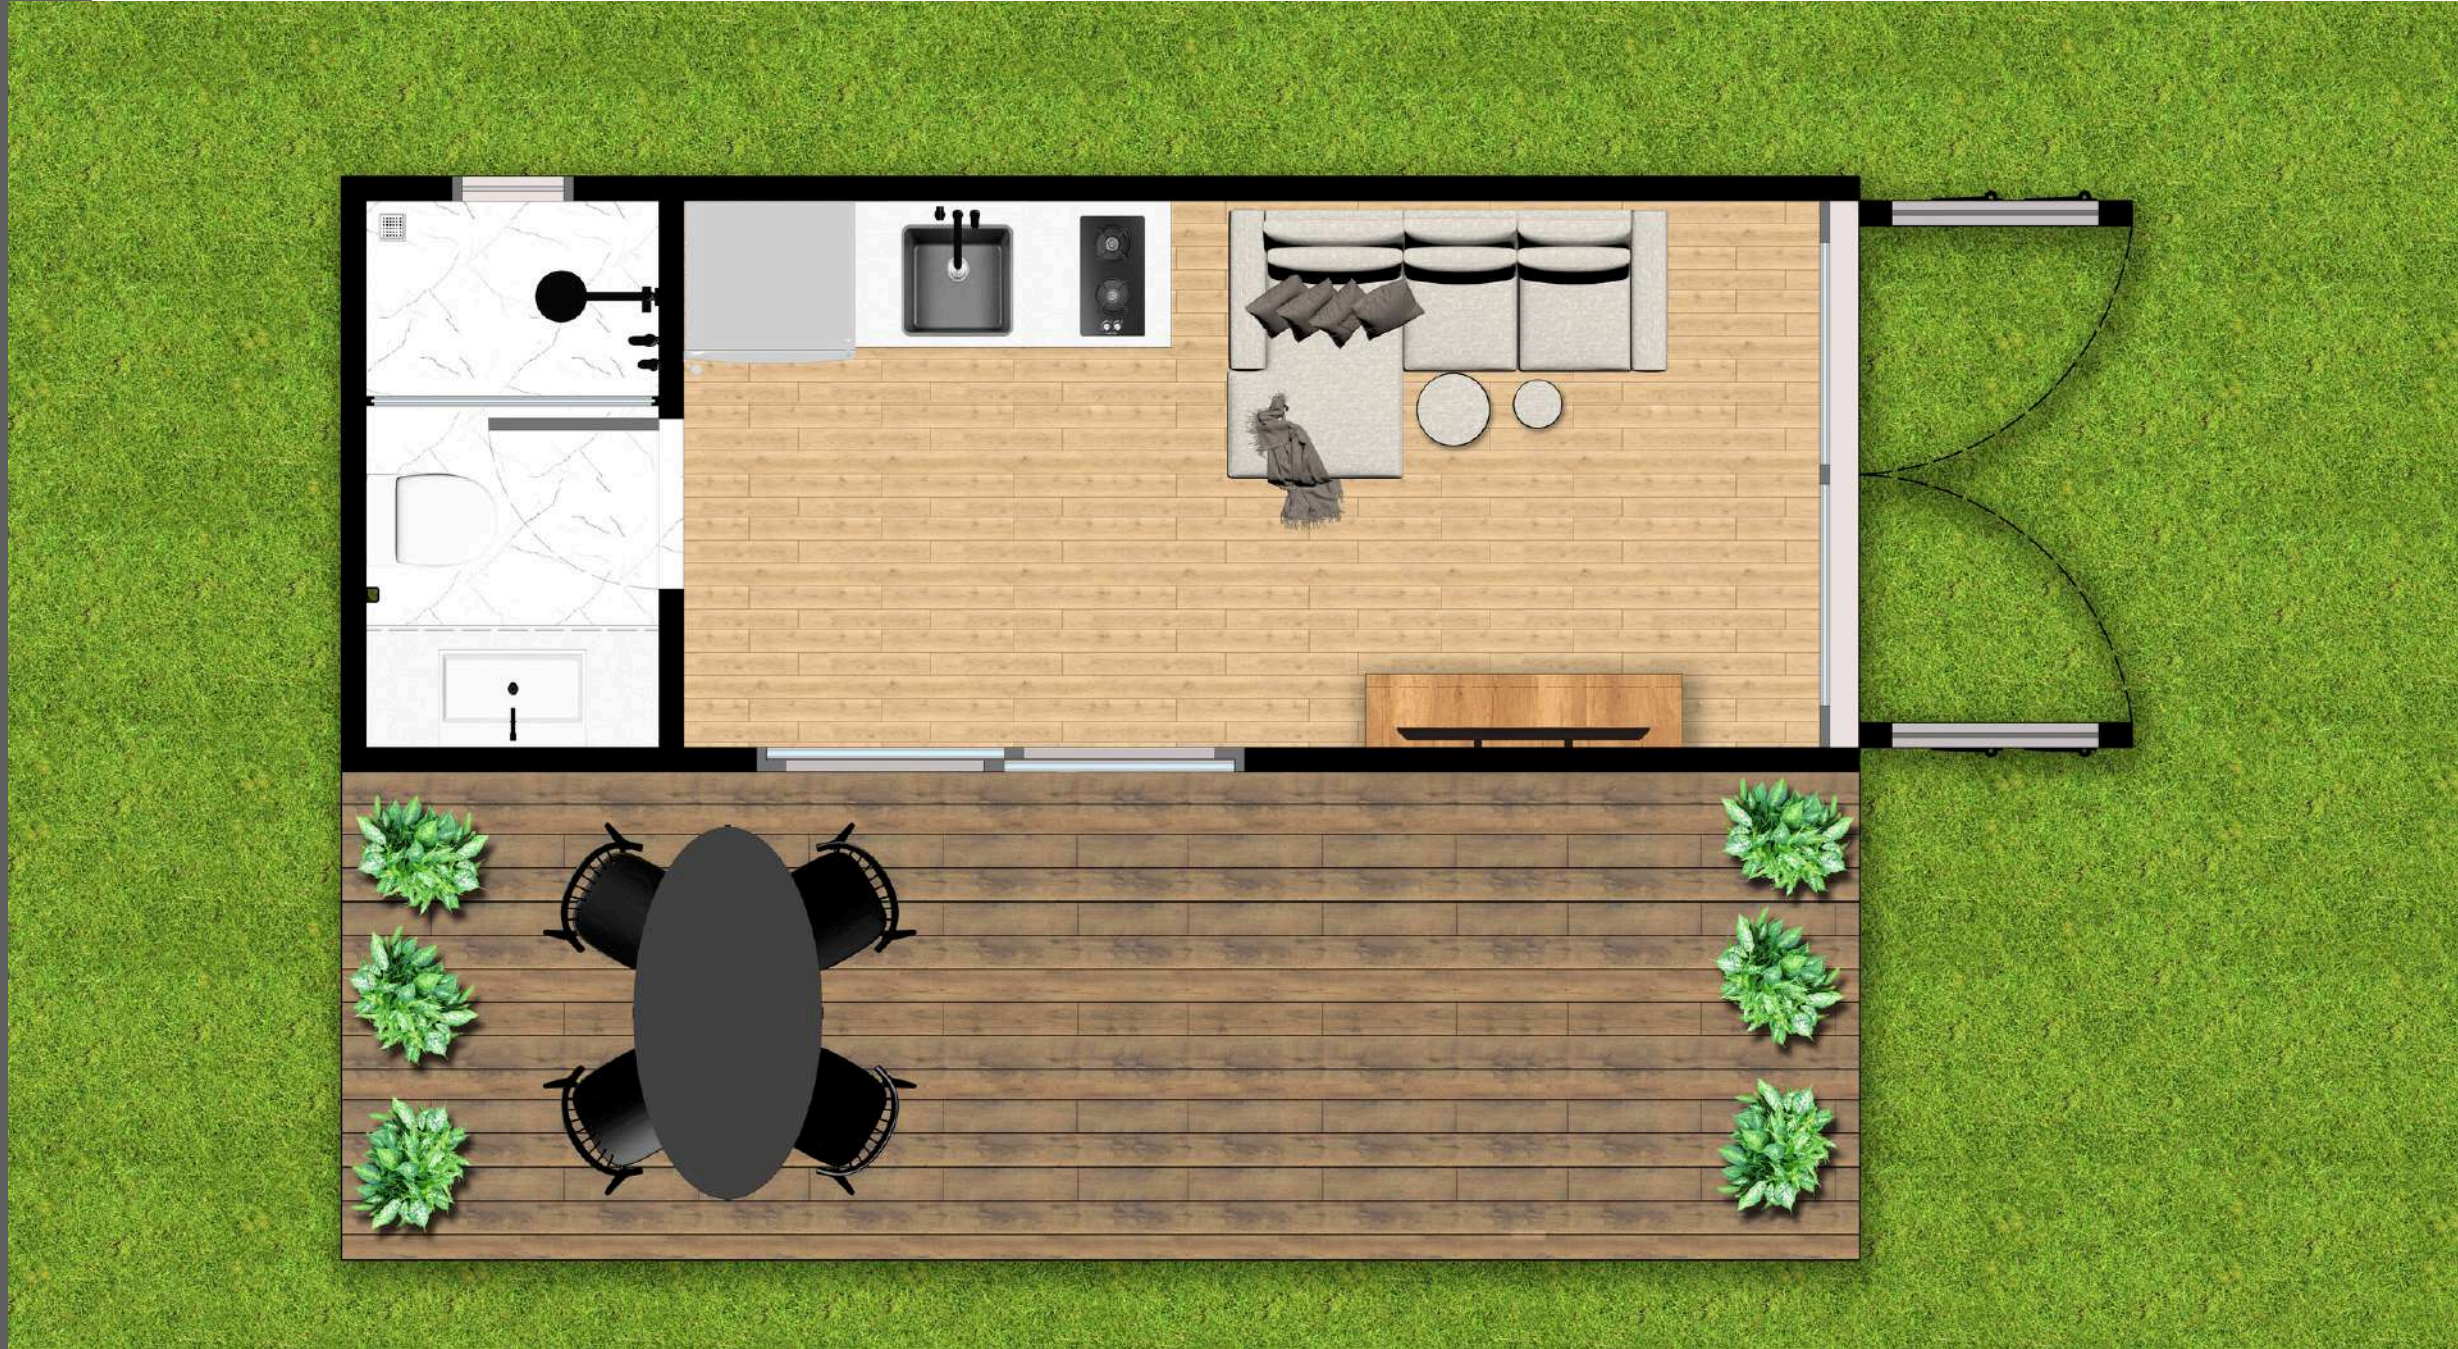

dream box

modüler yaşam alanları

6 X 2.44 m 15 m²

Maximum Height 2.60 m

20' DC 6 METER

- 1 BATHROOM
- OPEN KITCHEN
- LIVING ROOM OR BEDROOM

www.dreamboxplus.com

info@dreamboxplus.com

+90 532 493 73 26