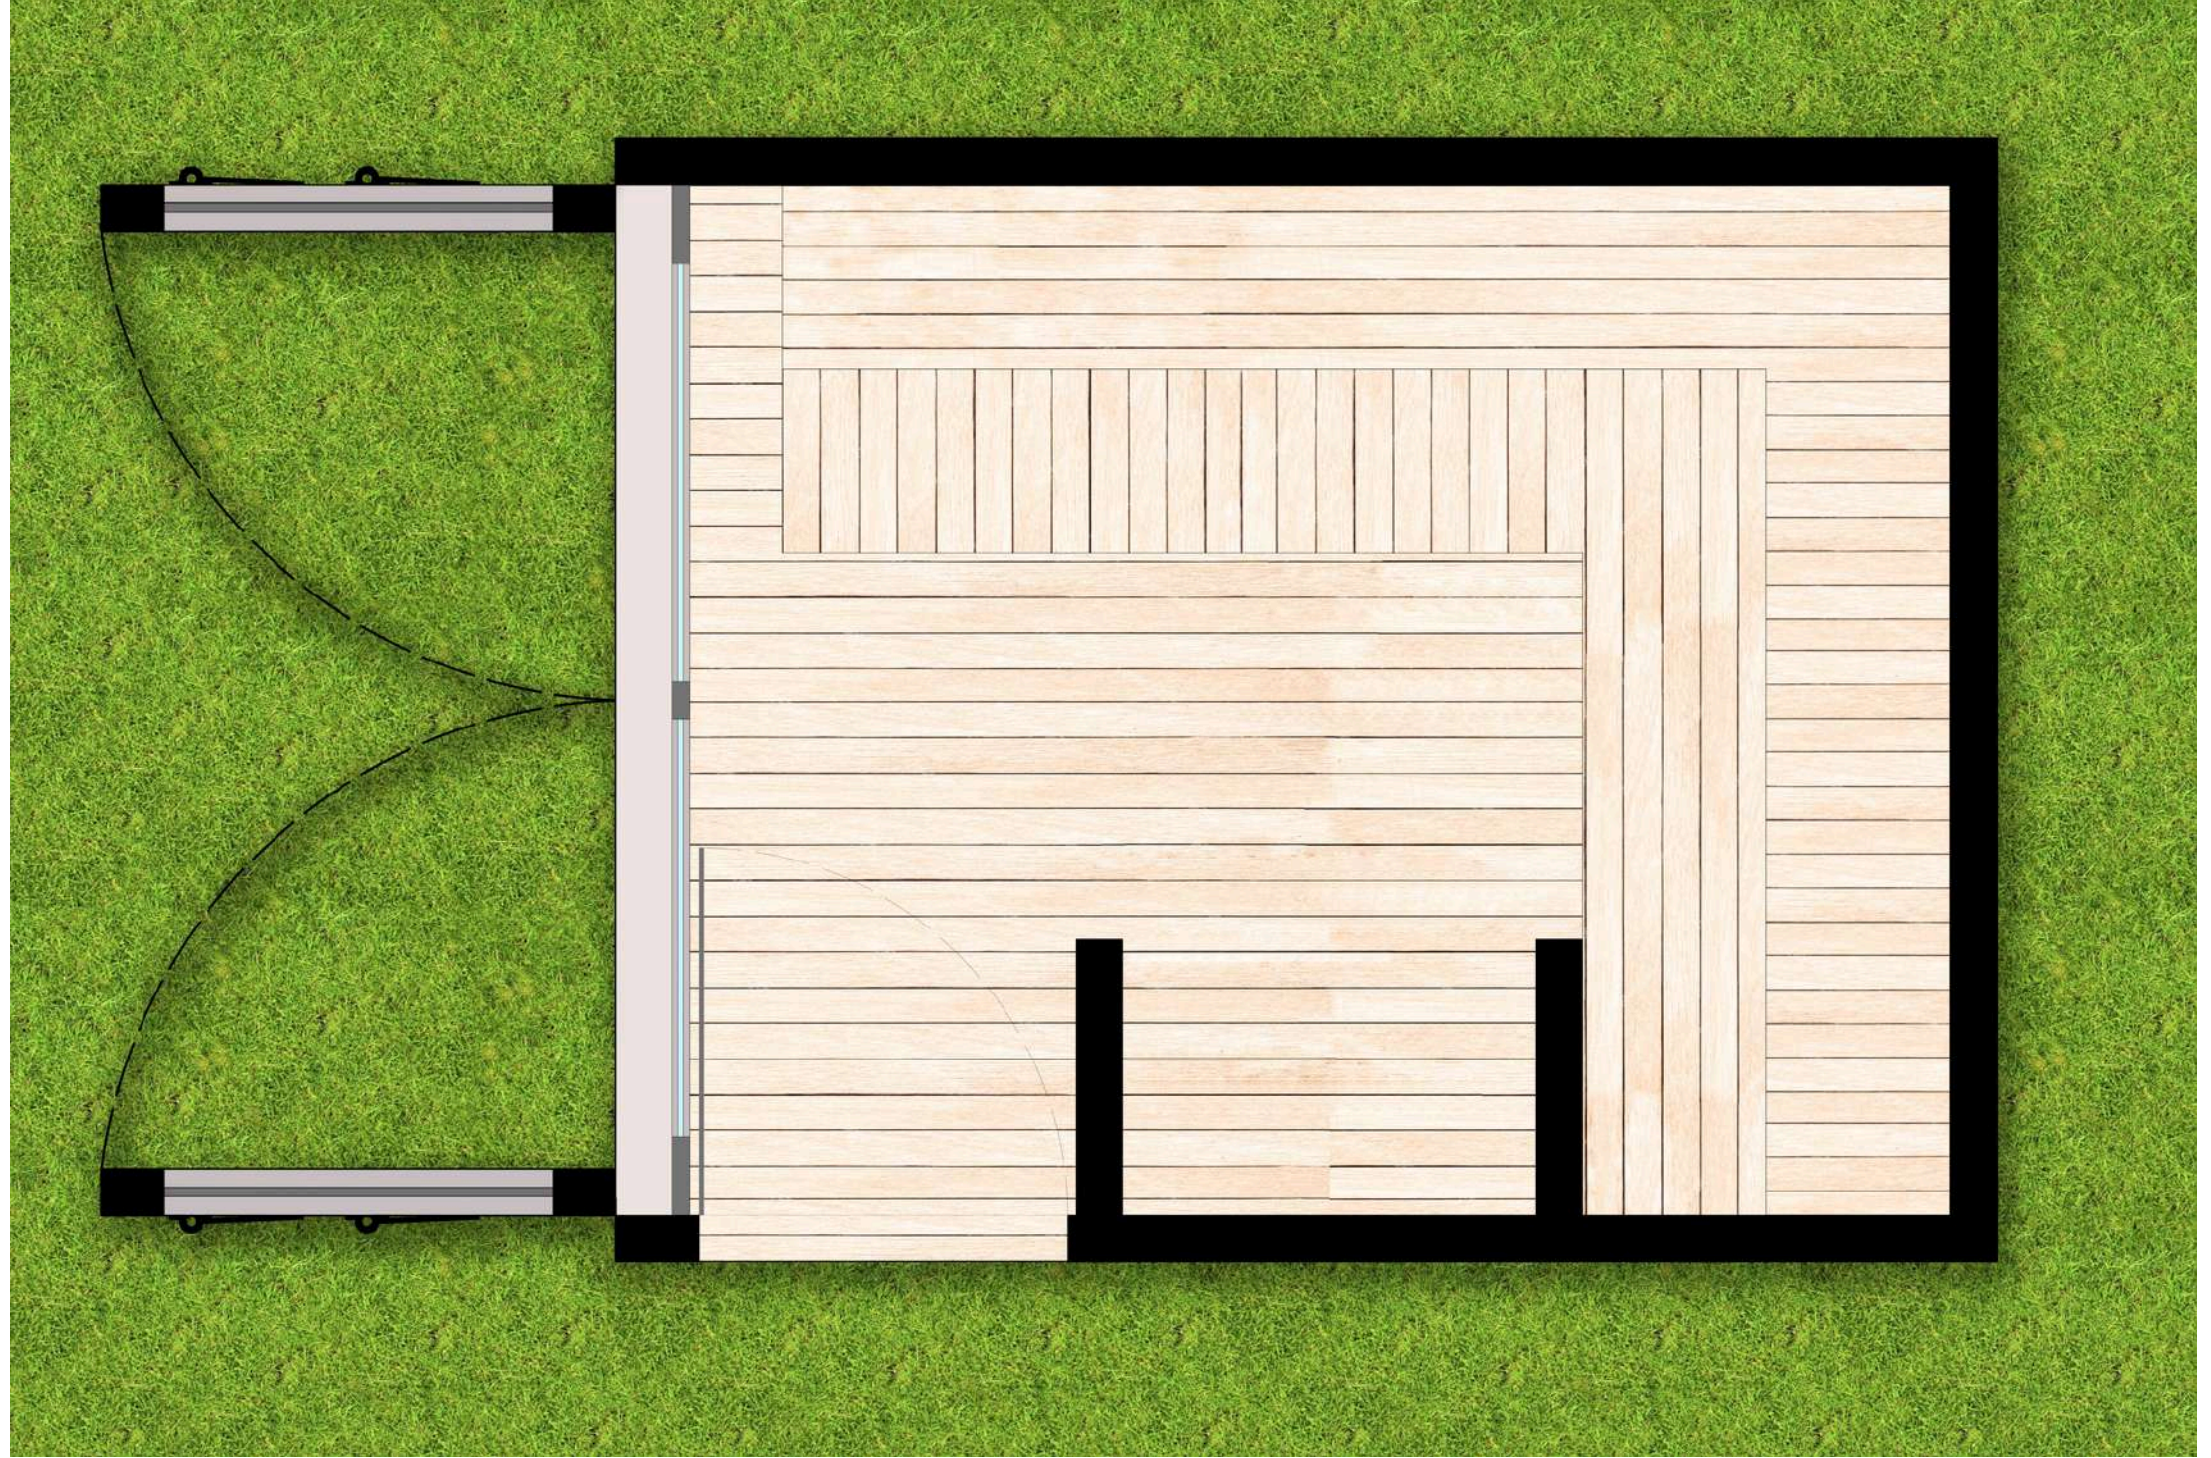

dream box
modüler yaşam alanları

3 METER SAUNA

- 1 SAUNA