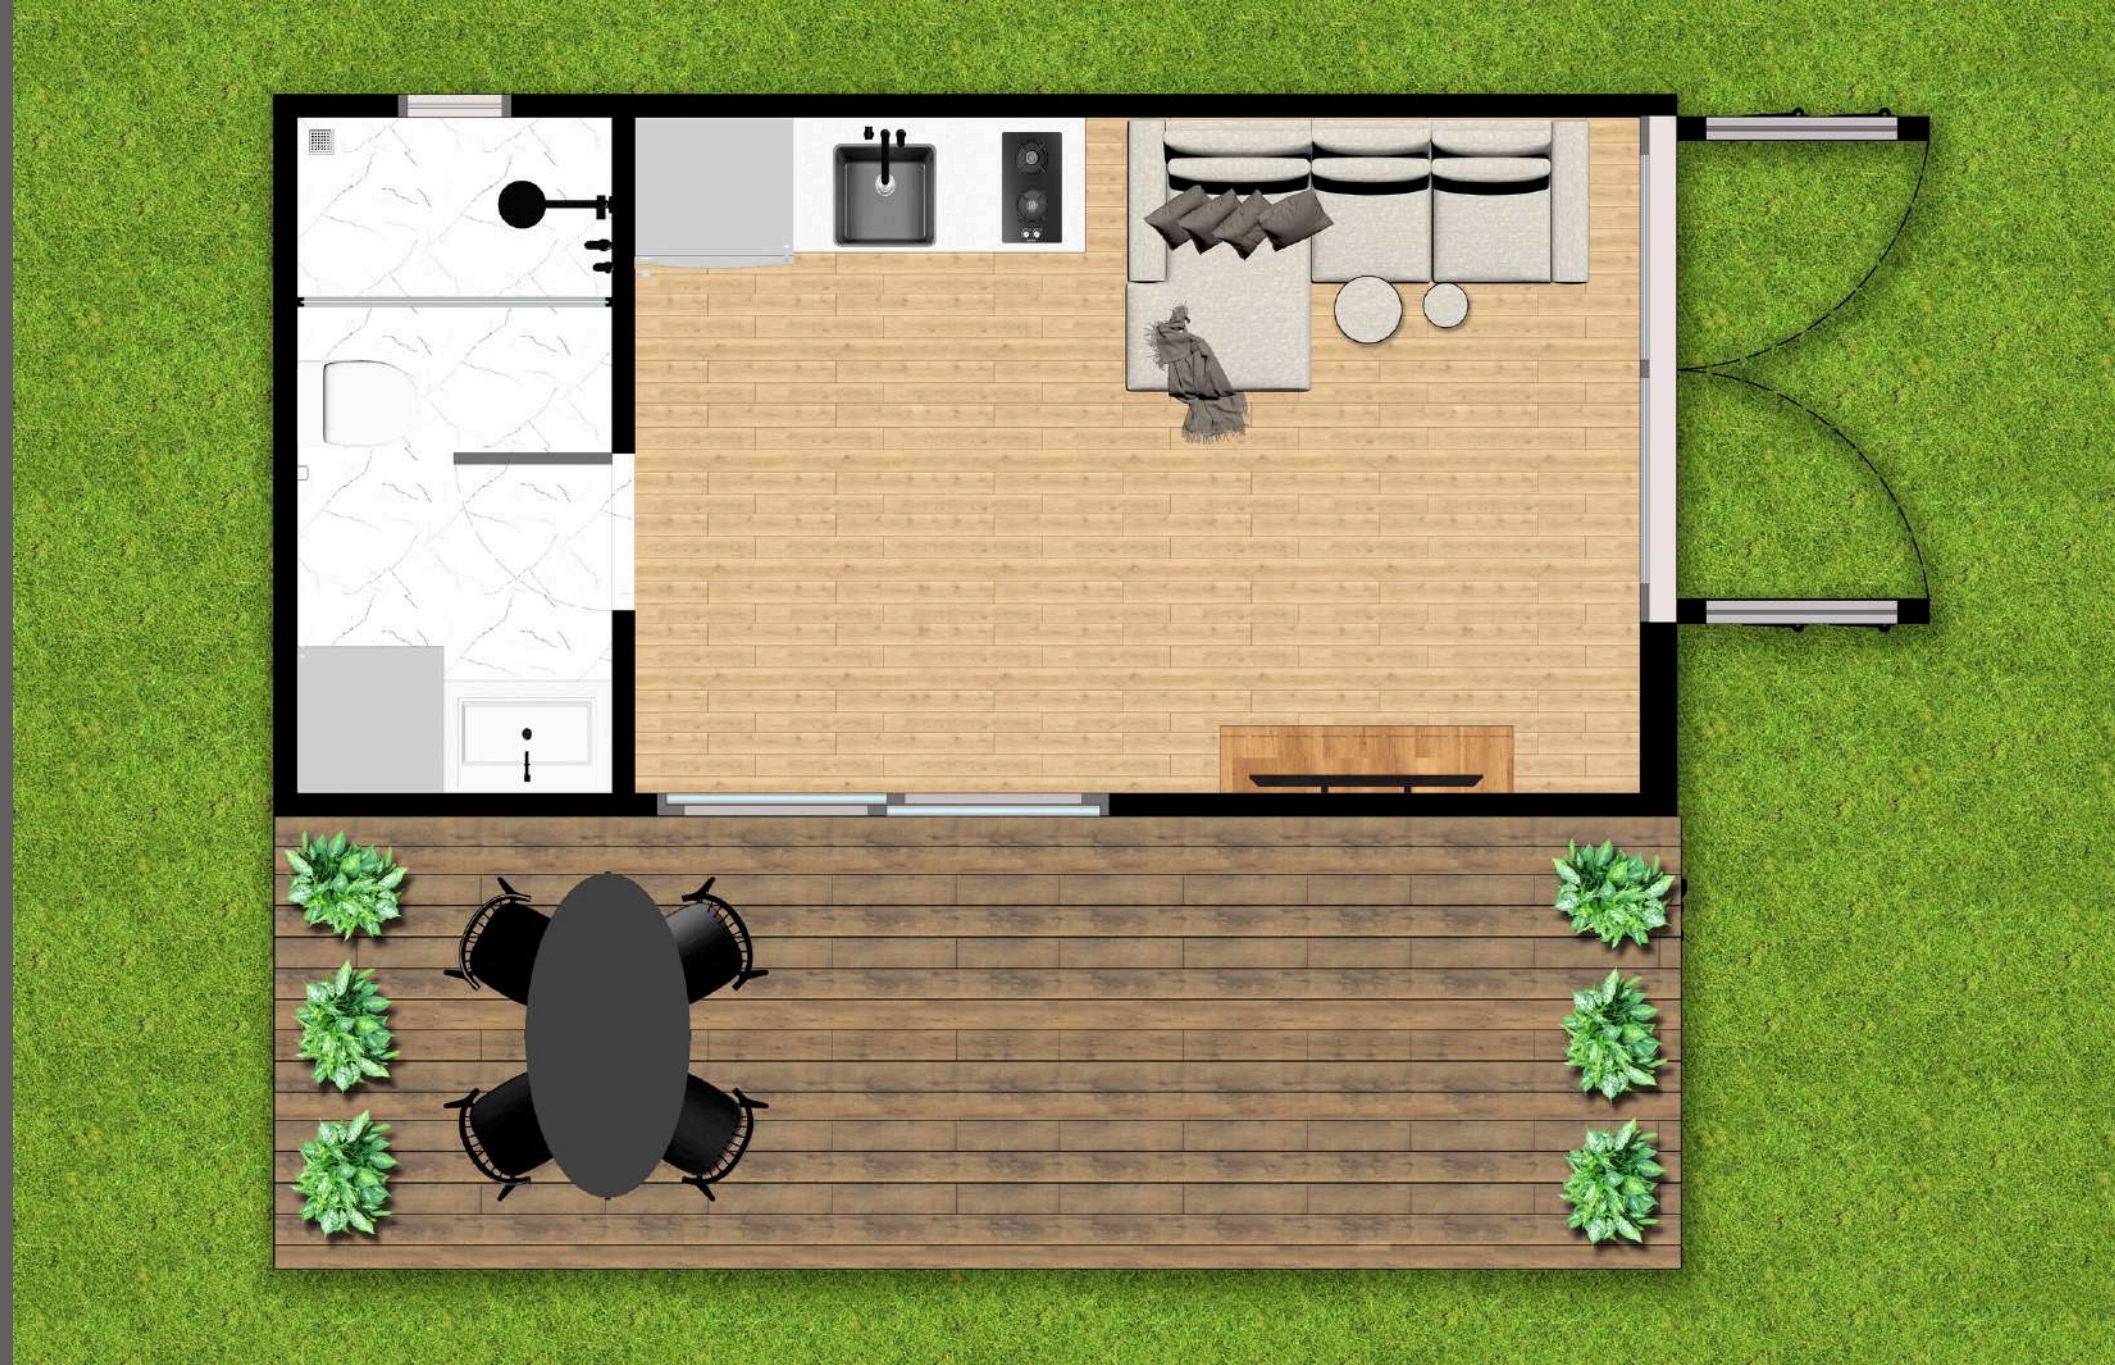

dream box

modüler yaşam alanları

6 X 3.20 m 19.5 m²

Maximum Height 2.60 m

20' HC XL 6 METER

- 1 BATHROOM
- OPEN KITCHEN AND LIVING AREA