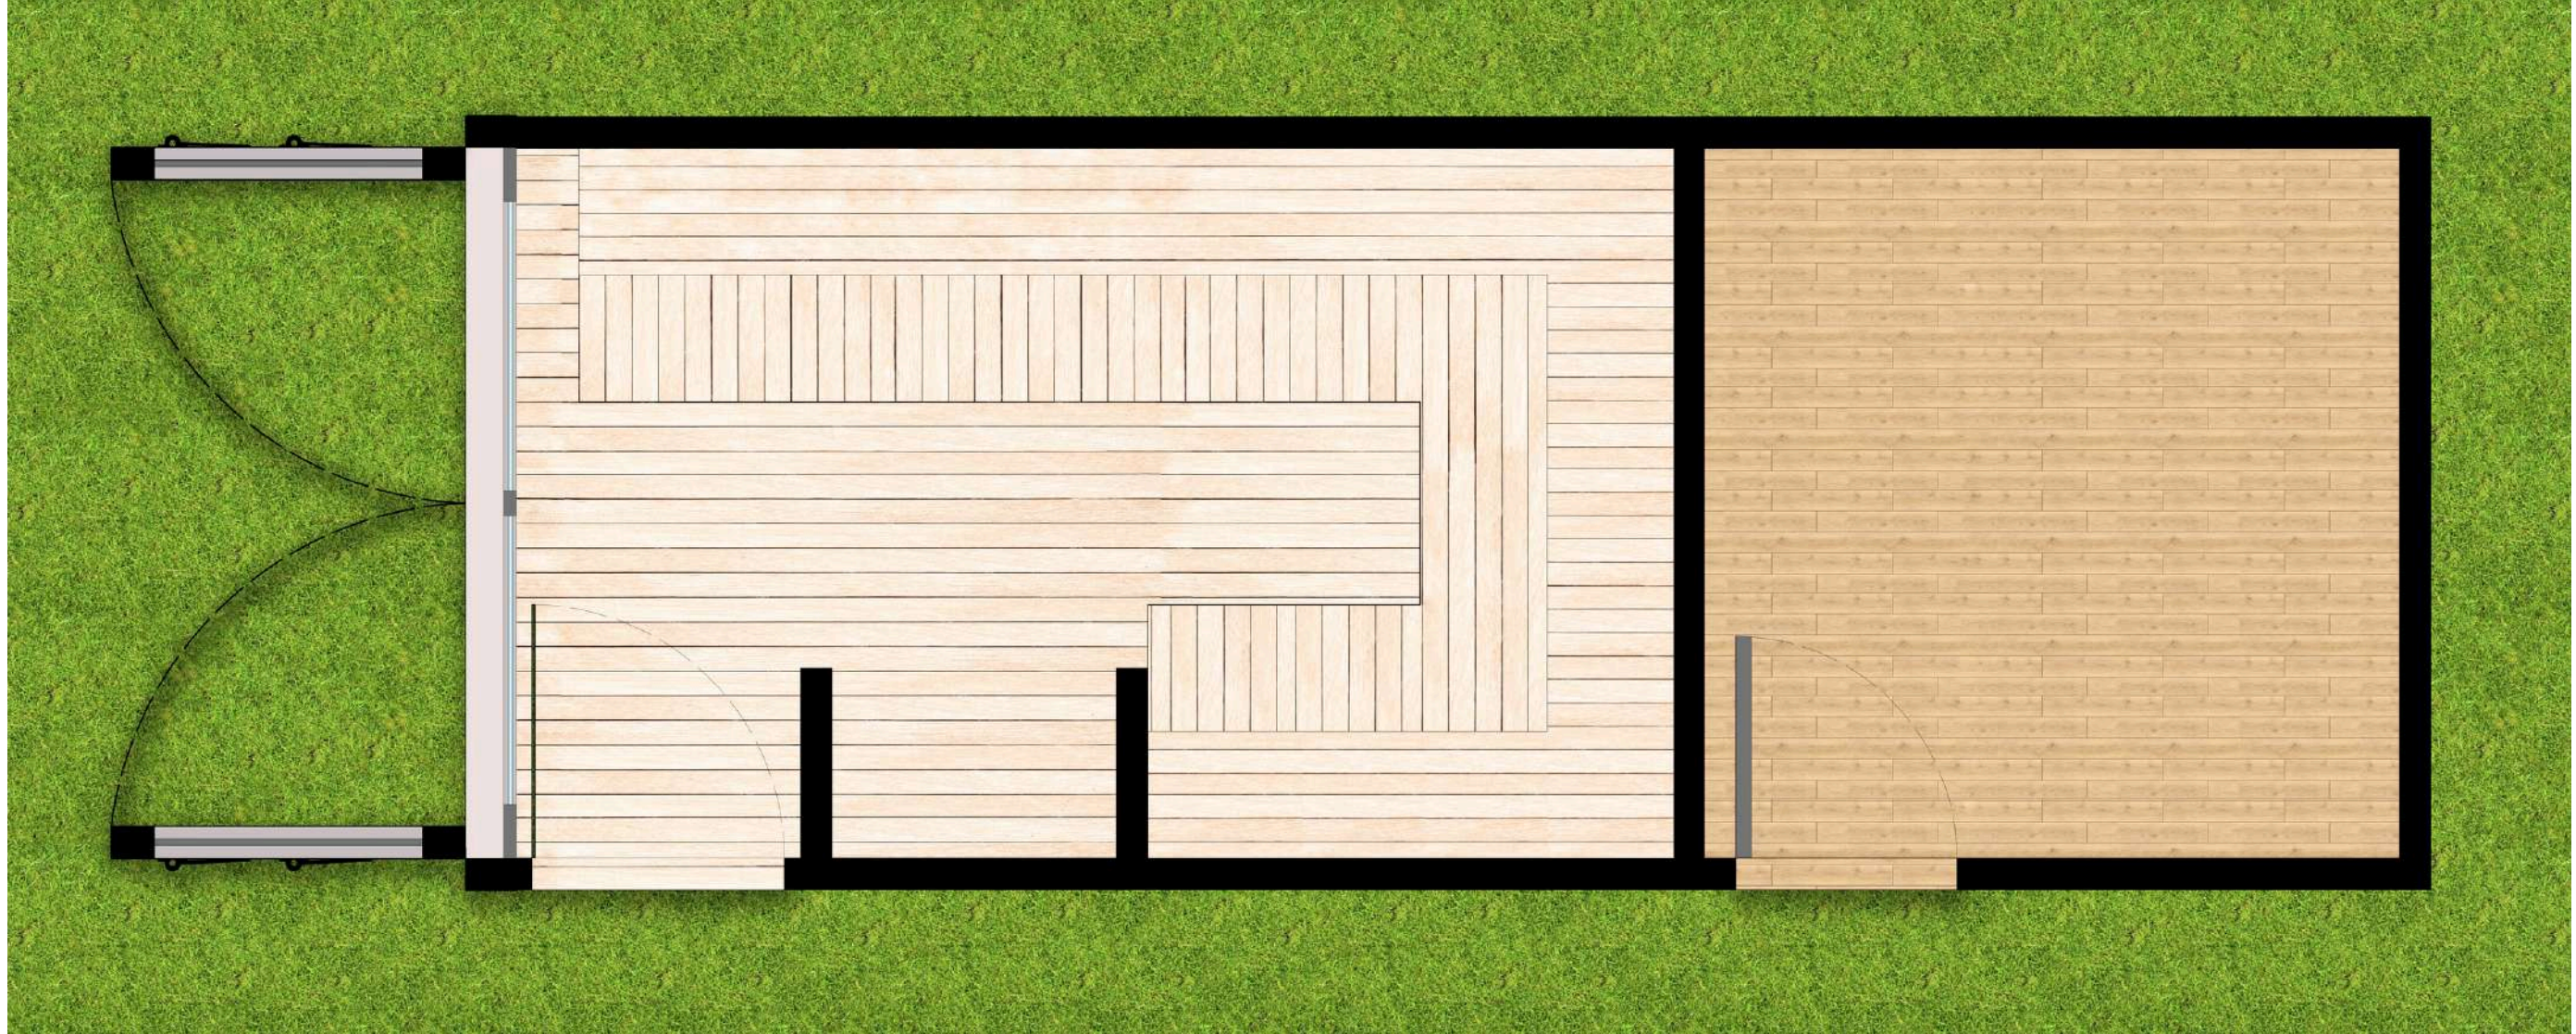

dream box
modüler yaşam alanları

20' DC
6 METER SAUNA + WAREHOUSE

- **1 SAUNA**
- **1 WAREHOUSE**