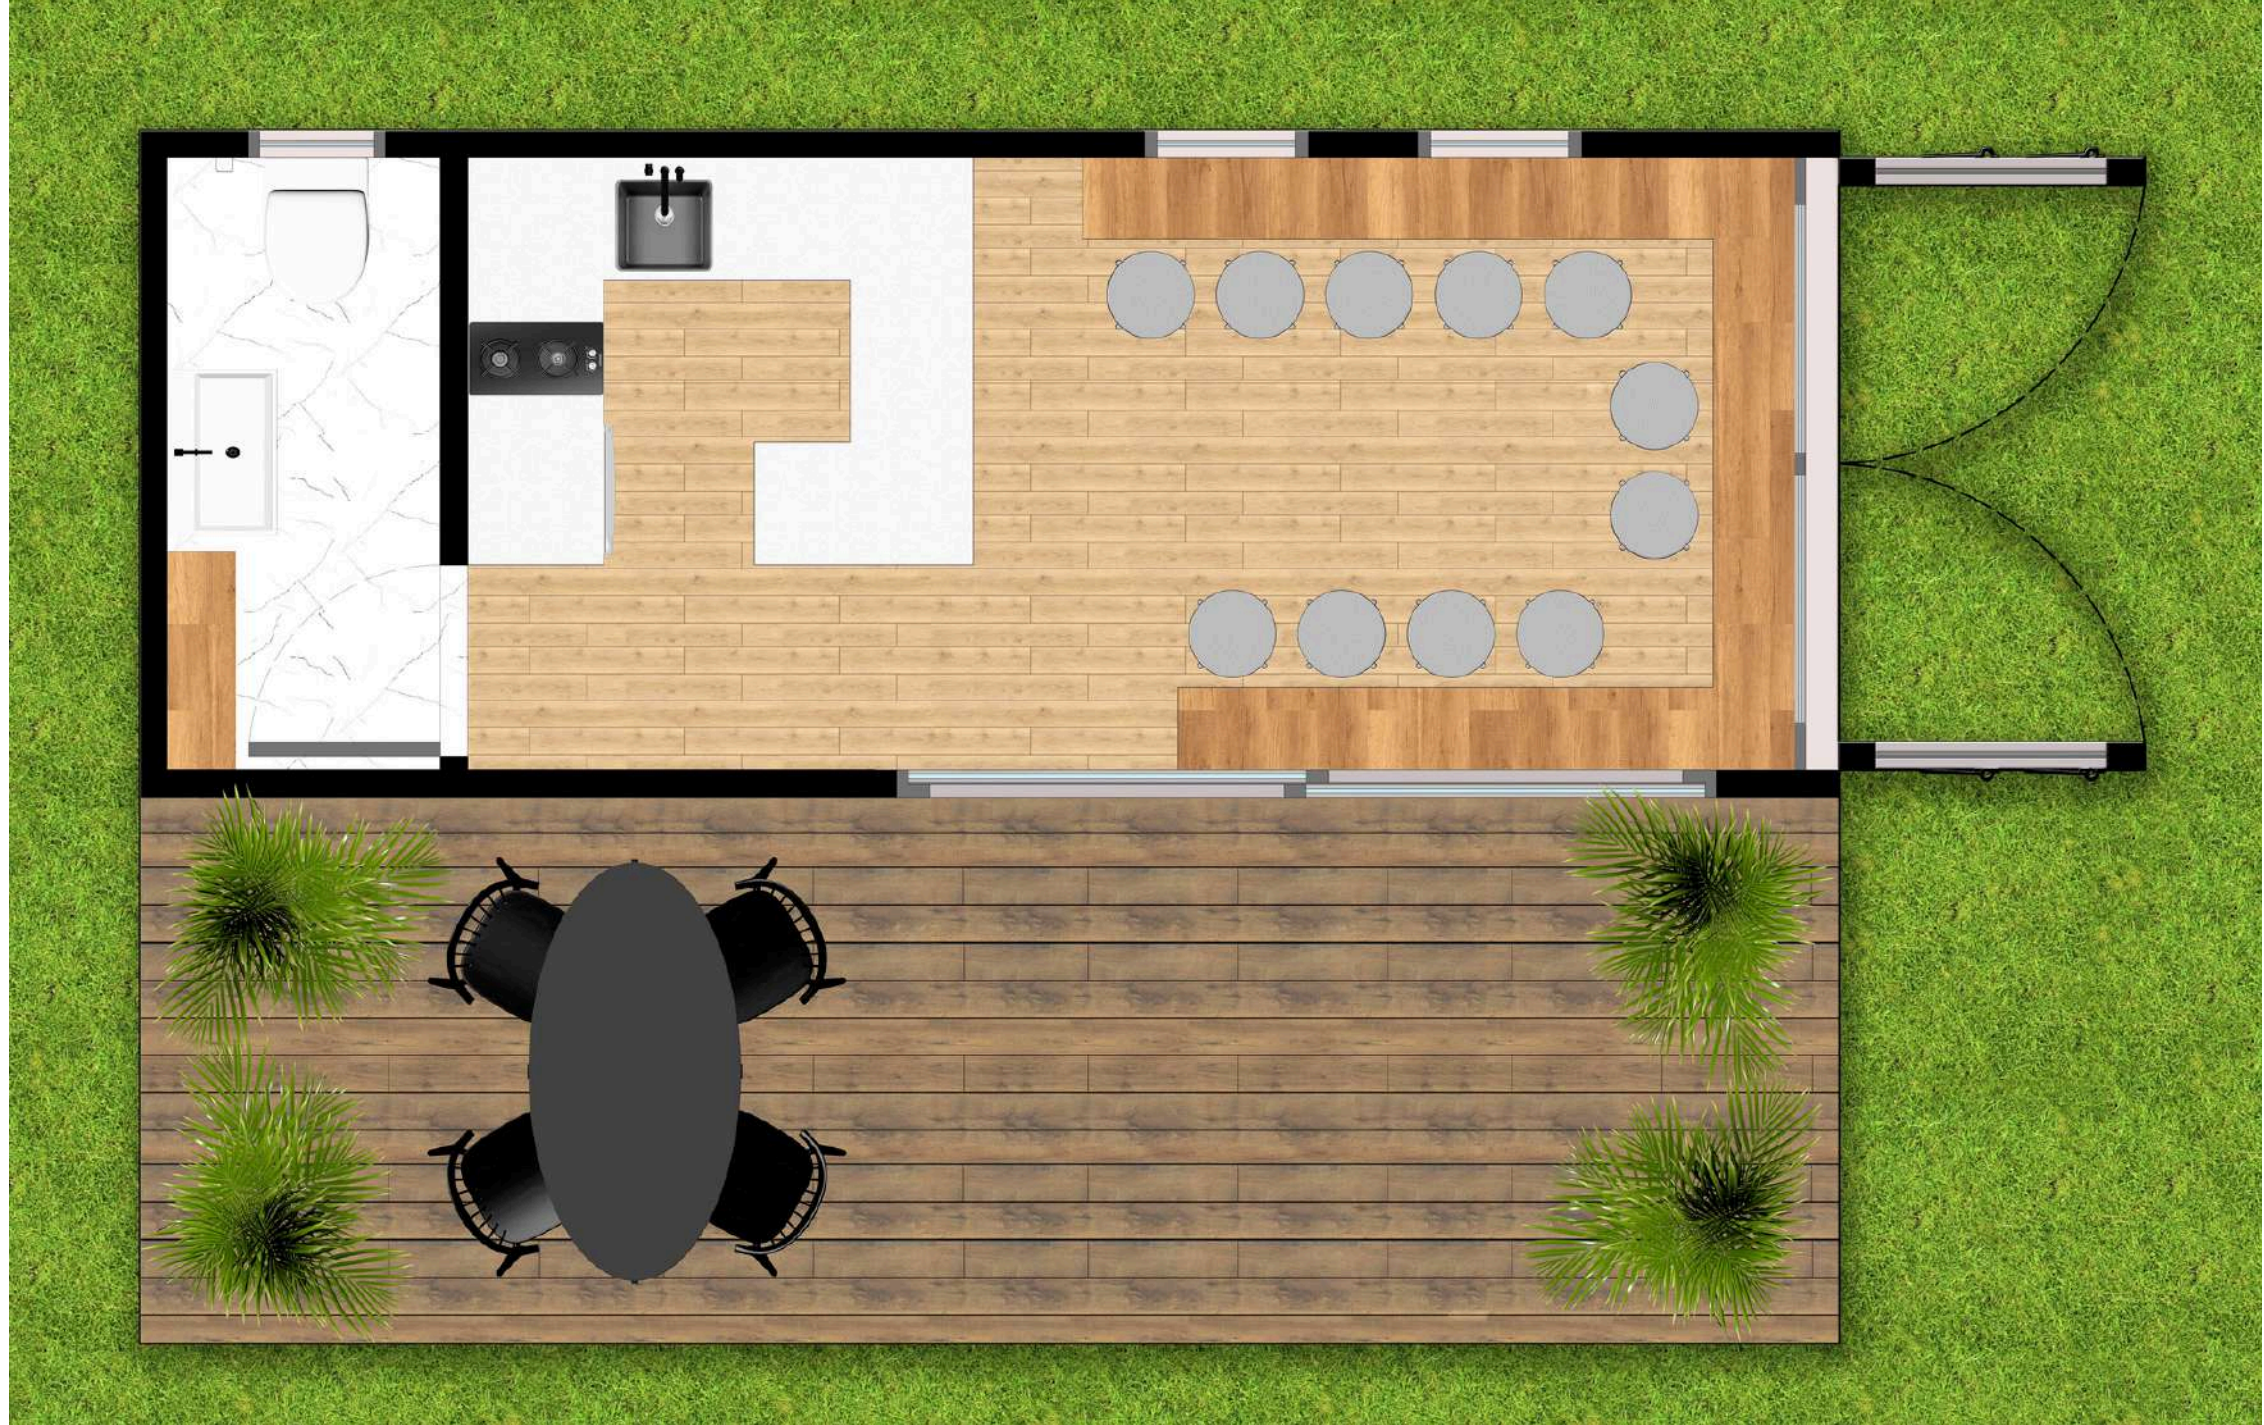

**dream box**  
modüler yaşam alanları

20' DC  
6 METER CAFE

- 6 X 2.44 m 15 m<sup>2</sup>
- Maximum Height 2.60 m

**dream box**  
modüler yaşam alanları

20' DC  
6 METER CAFE

- 1 WC
- 1 KITCHEN
- CAFE SEATING AREAS