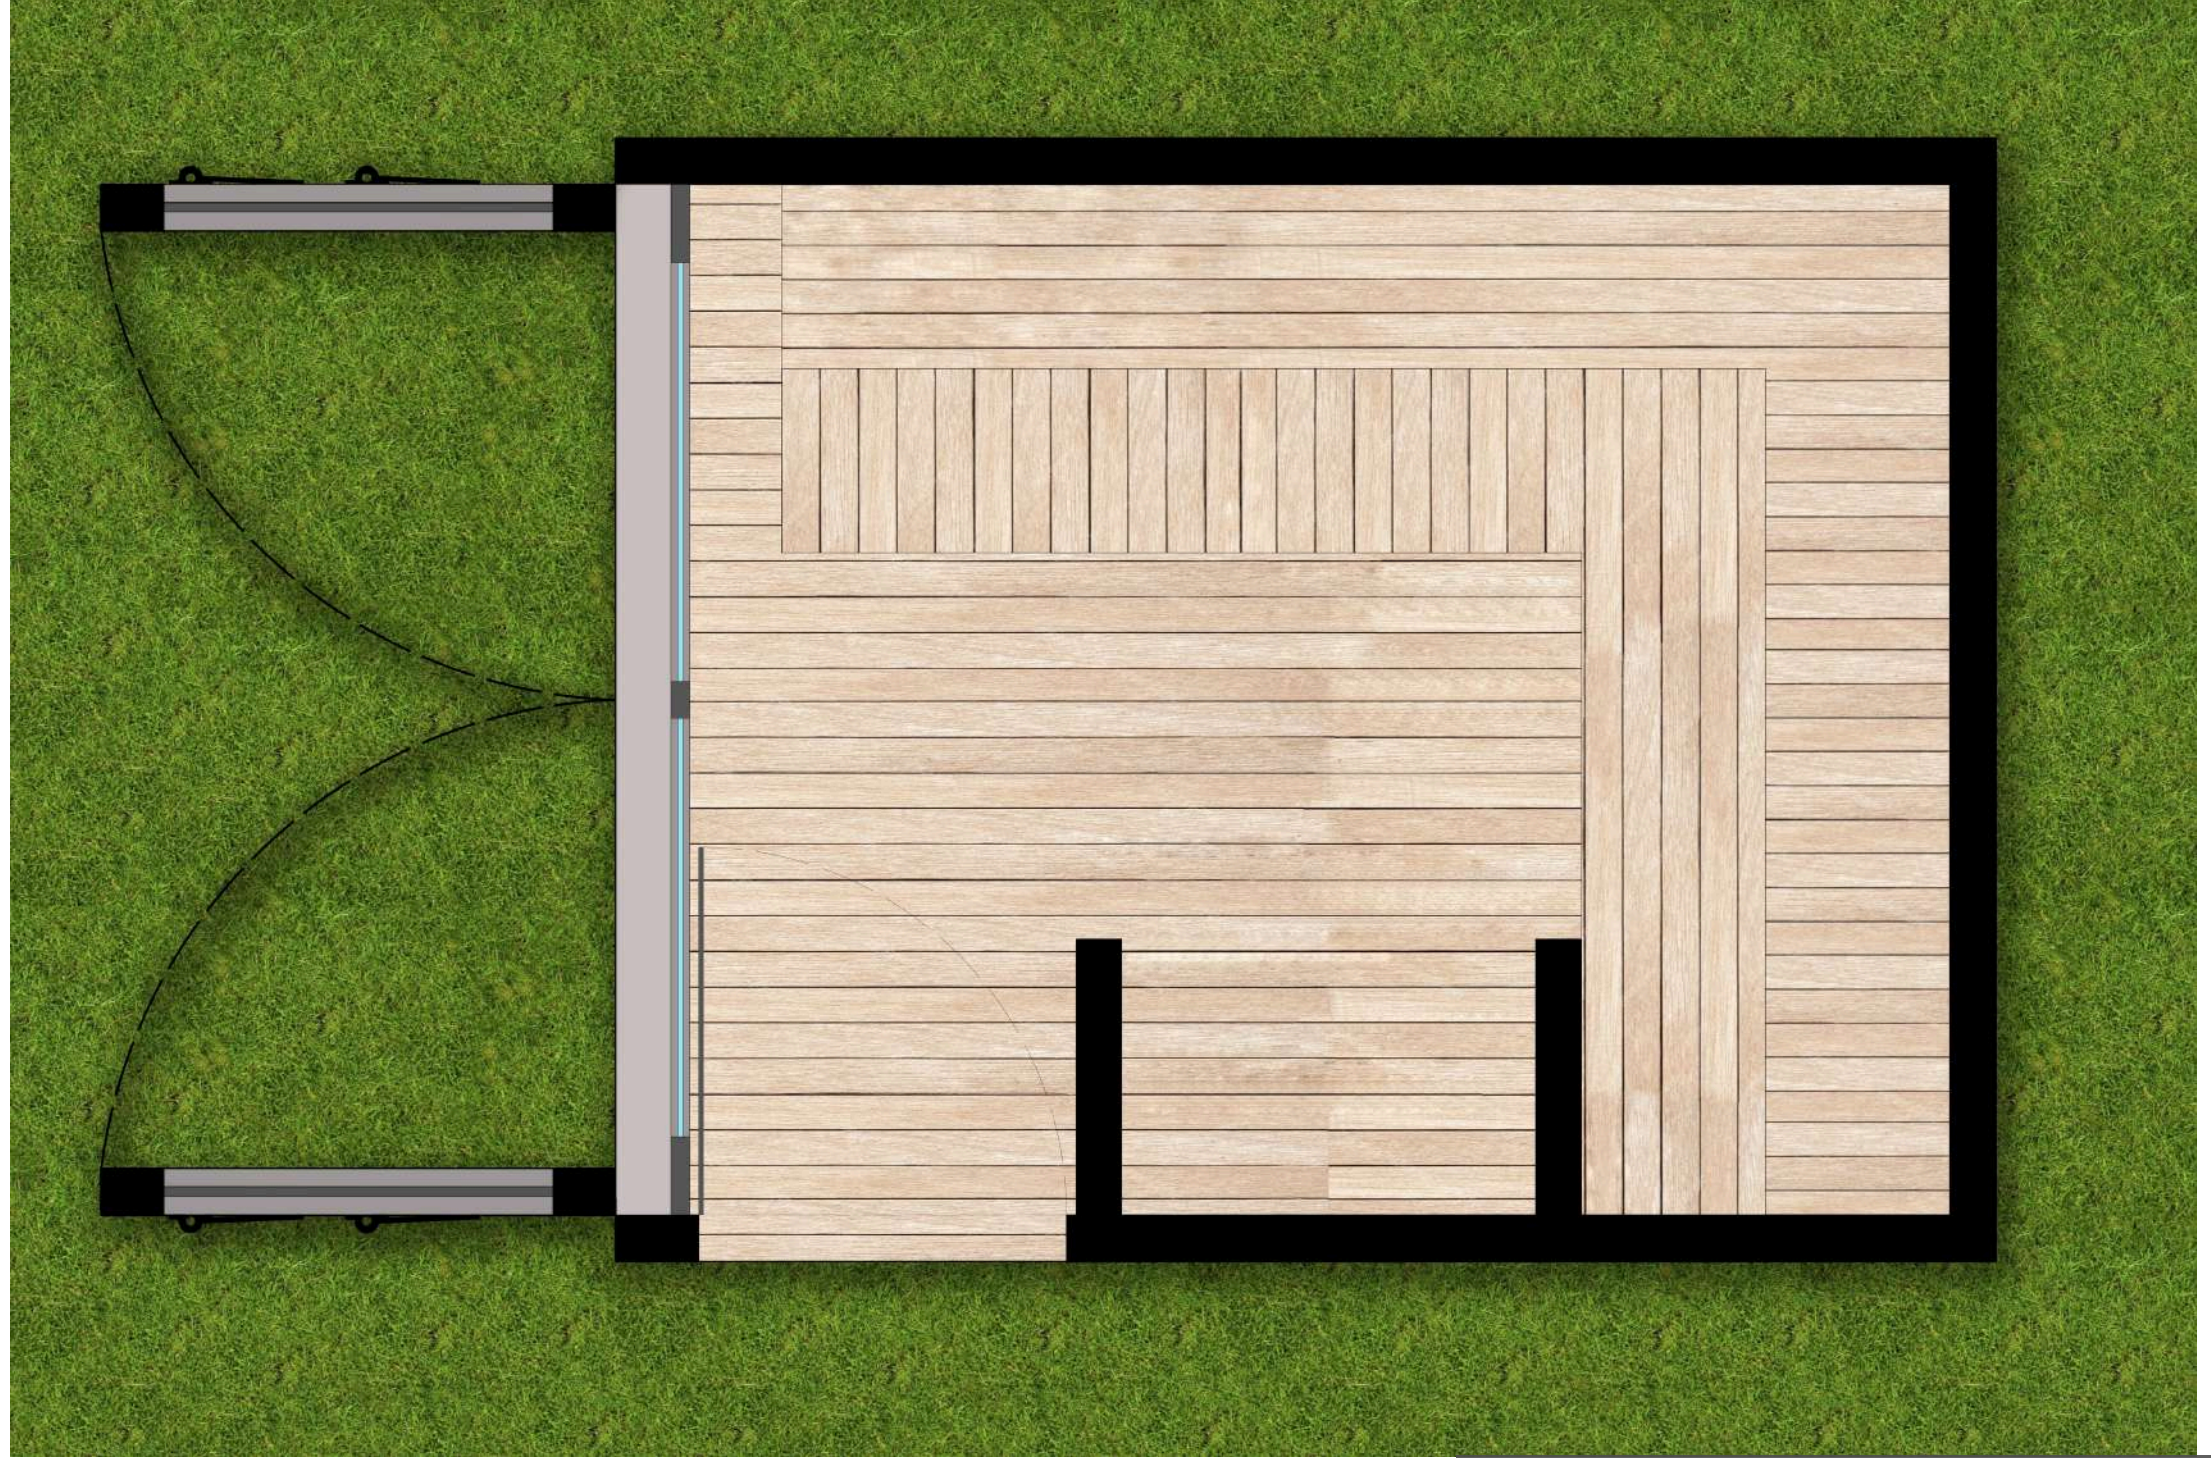

+0 532 493 73 26

**dream box**  
modüler yaşam alanları

**3 METER SAUNA**

- **3 X 2.44 m 8 m<sup>2</sup>**
- **Maximum Height 2.90 m**

**dream box**  
modüler yaşam alanları

3 METER SAUNA

• 1 SAUNA

**TURNKEY PRICE**  
**15.000 €**