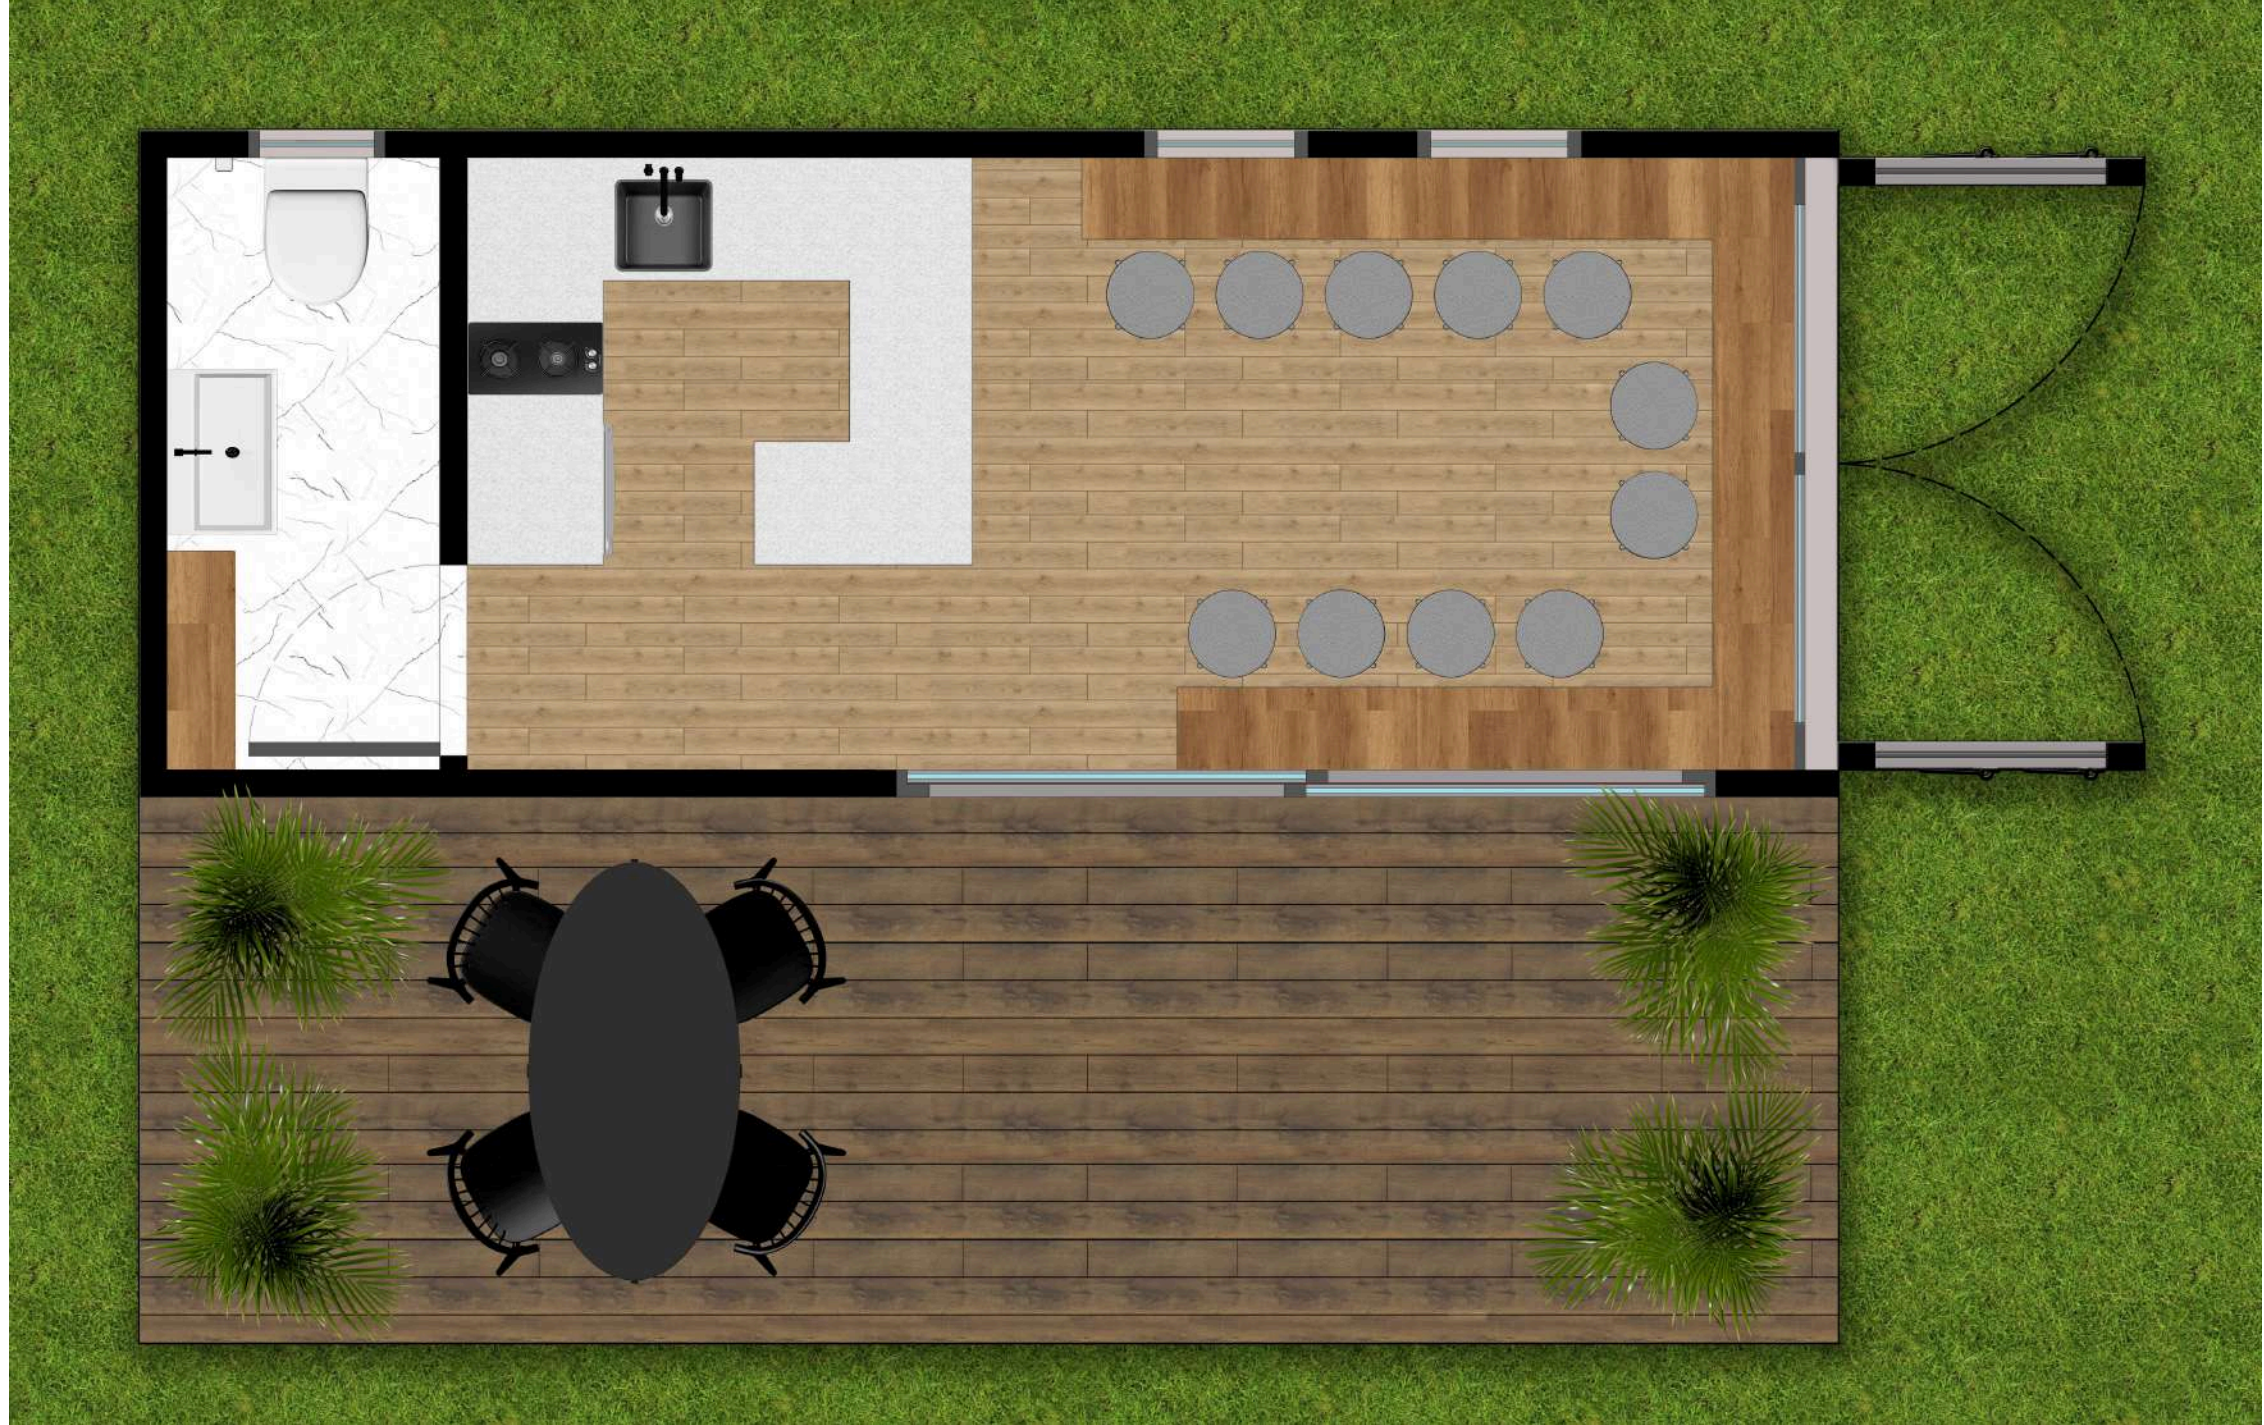

dream box
modüler yaşam alanları

20' DC
6 METER CAFE

- 1 WC
- 1 KITCHEN
- CAFE SEATING AREAS

TURNKEY PRICE
17.500 €

www.dreamboxplus.com

info@dreamboxplus.com

+0 532 493 73 26