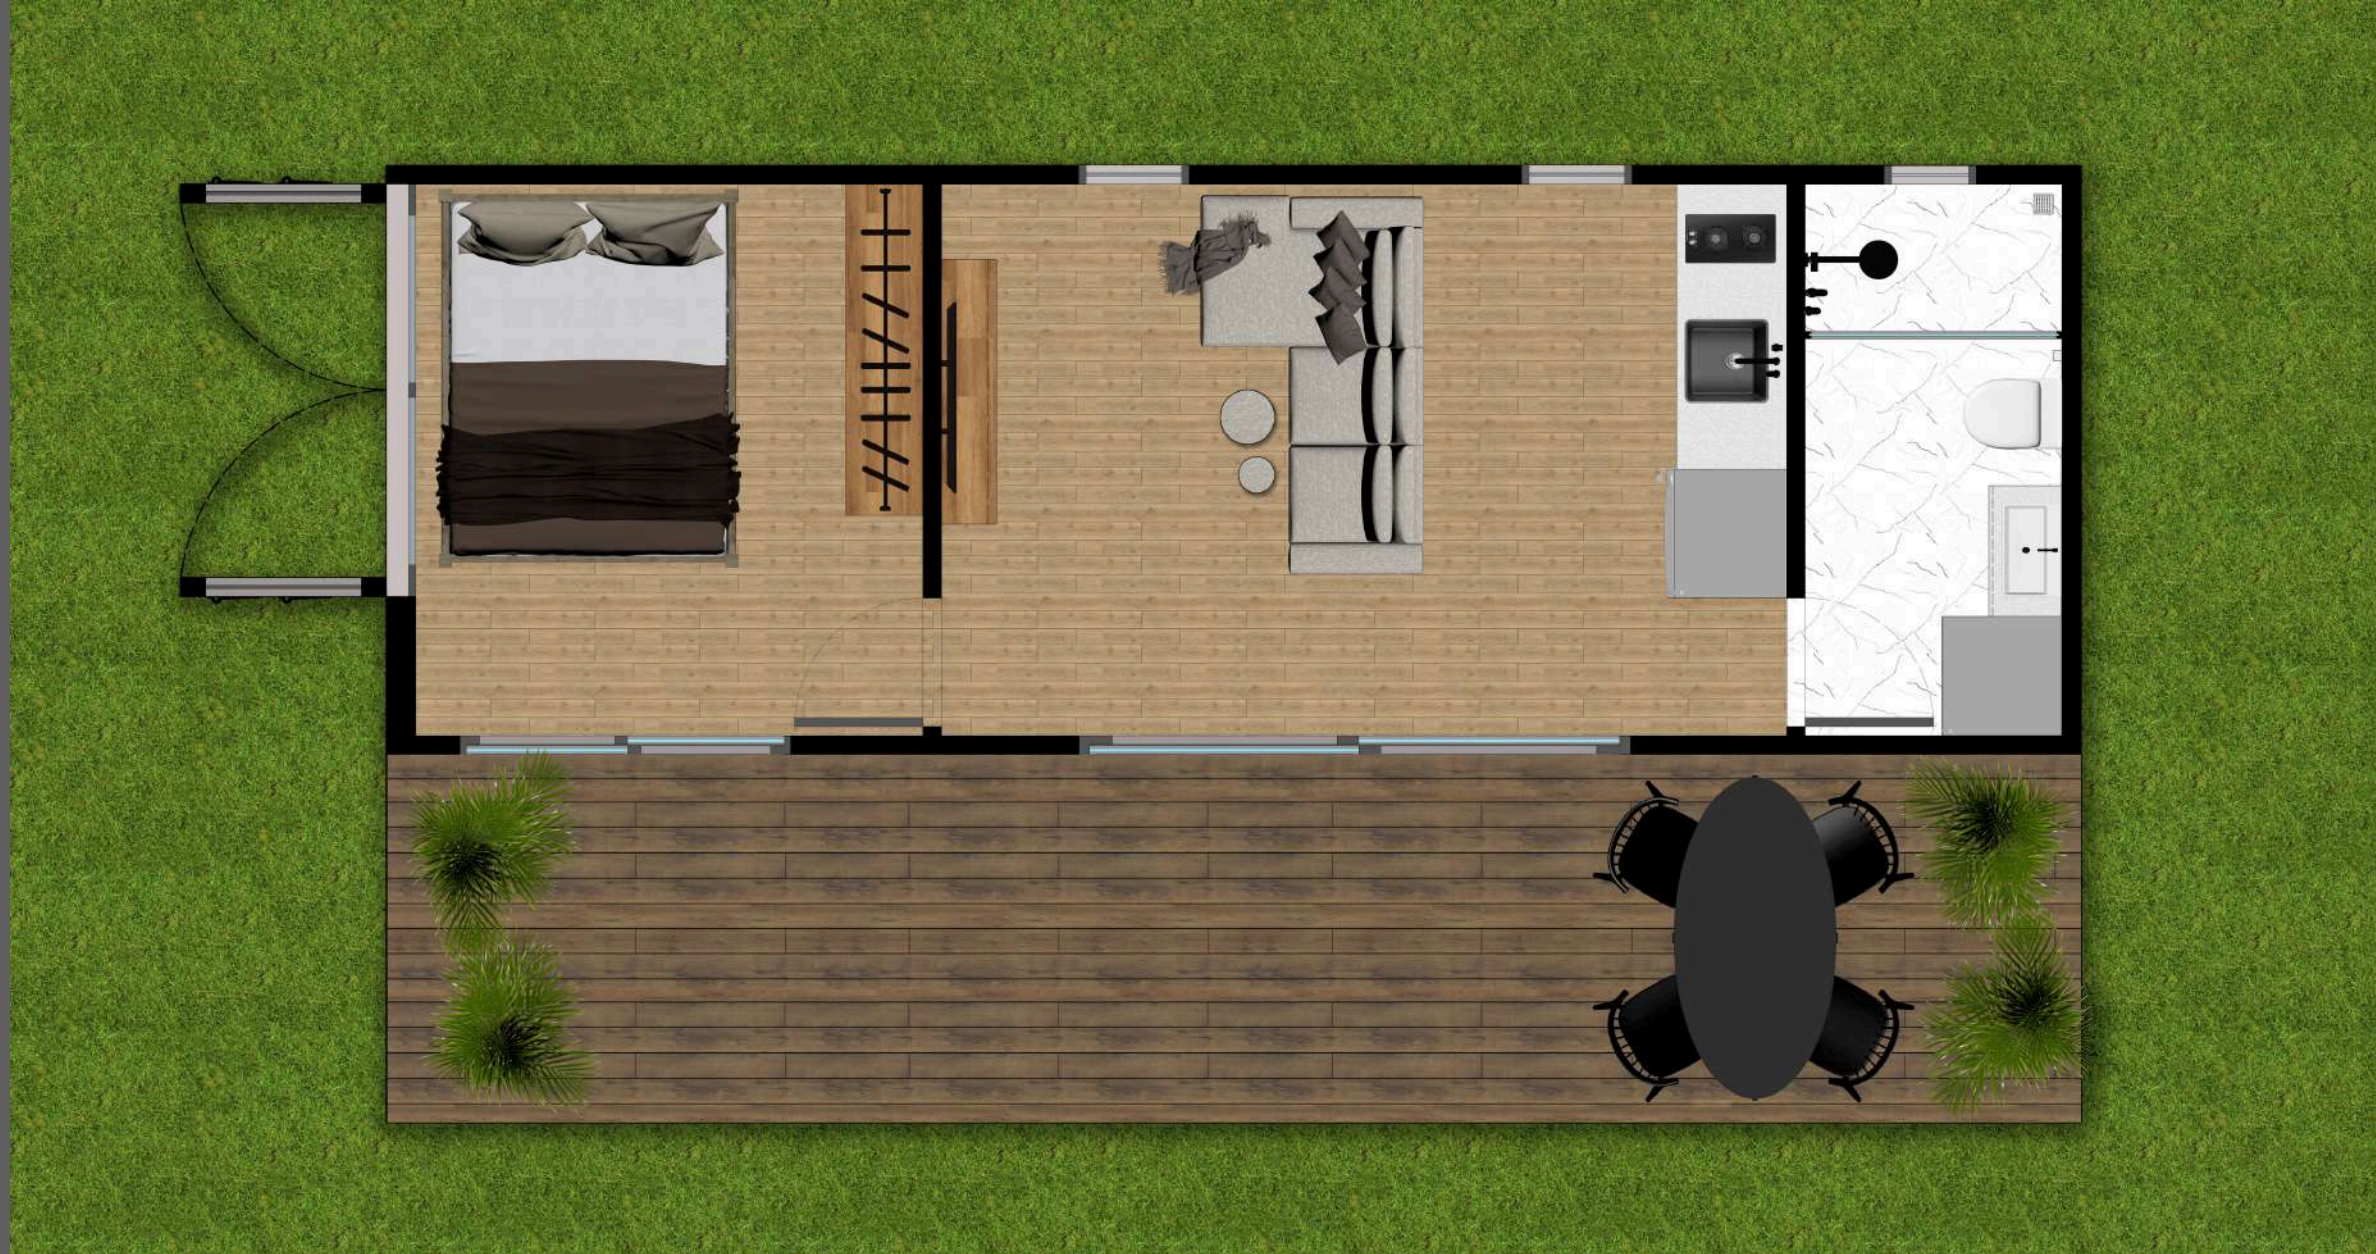

# dream box

modüler yaşam alanları

9 X 3.20 m 29 m<sup>2</sup>

Maximum Height 2.90 m

30' HC XL 9 METER

- 1 BATHROOM
- 1 BEDROOM
- OPEN KITCHEN AND LIVING ROOM

**TURNKEY PRICE**

**25.000 €**