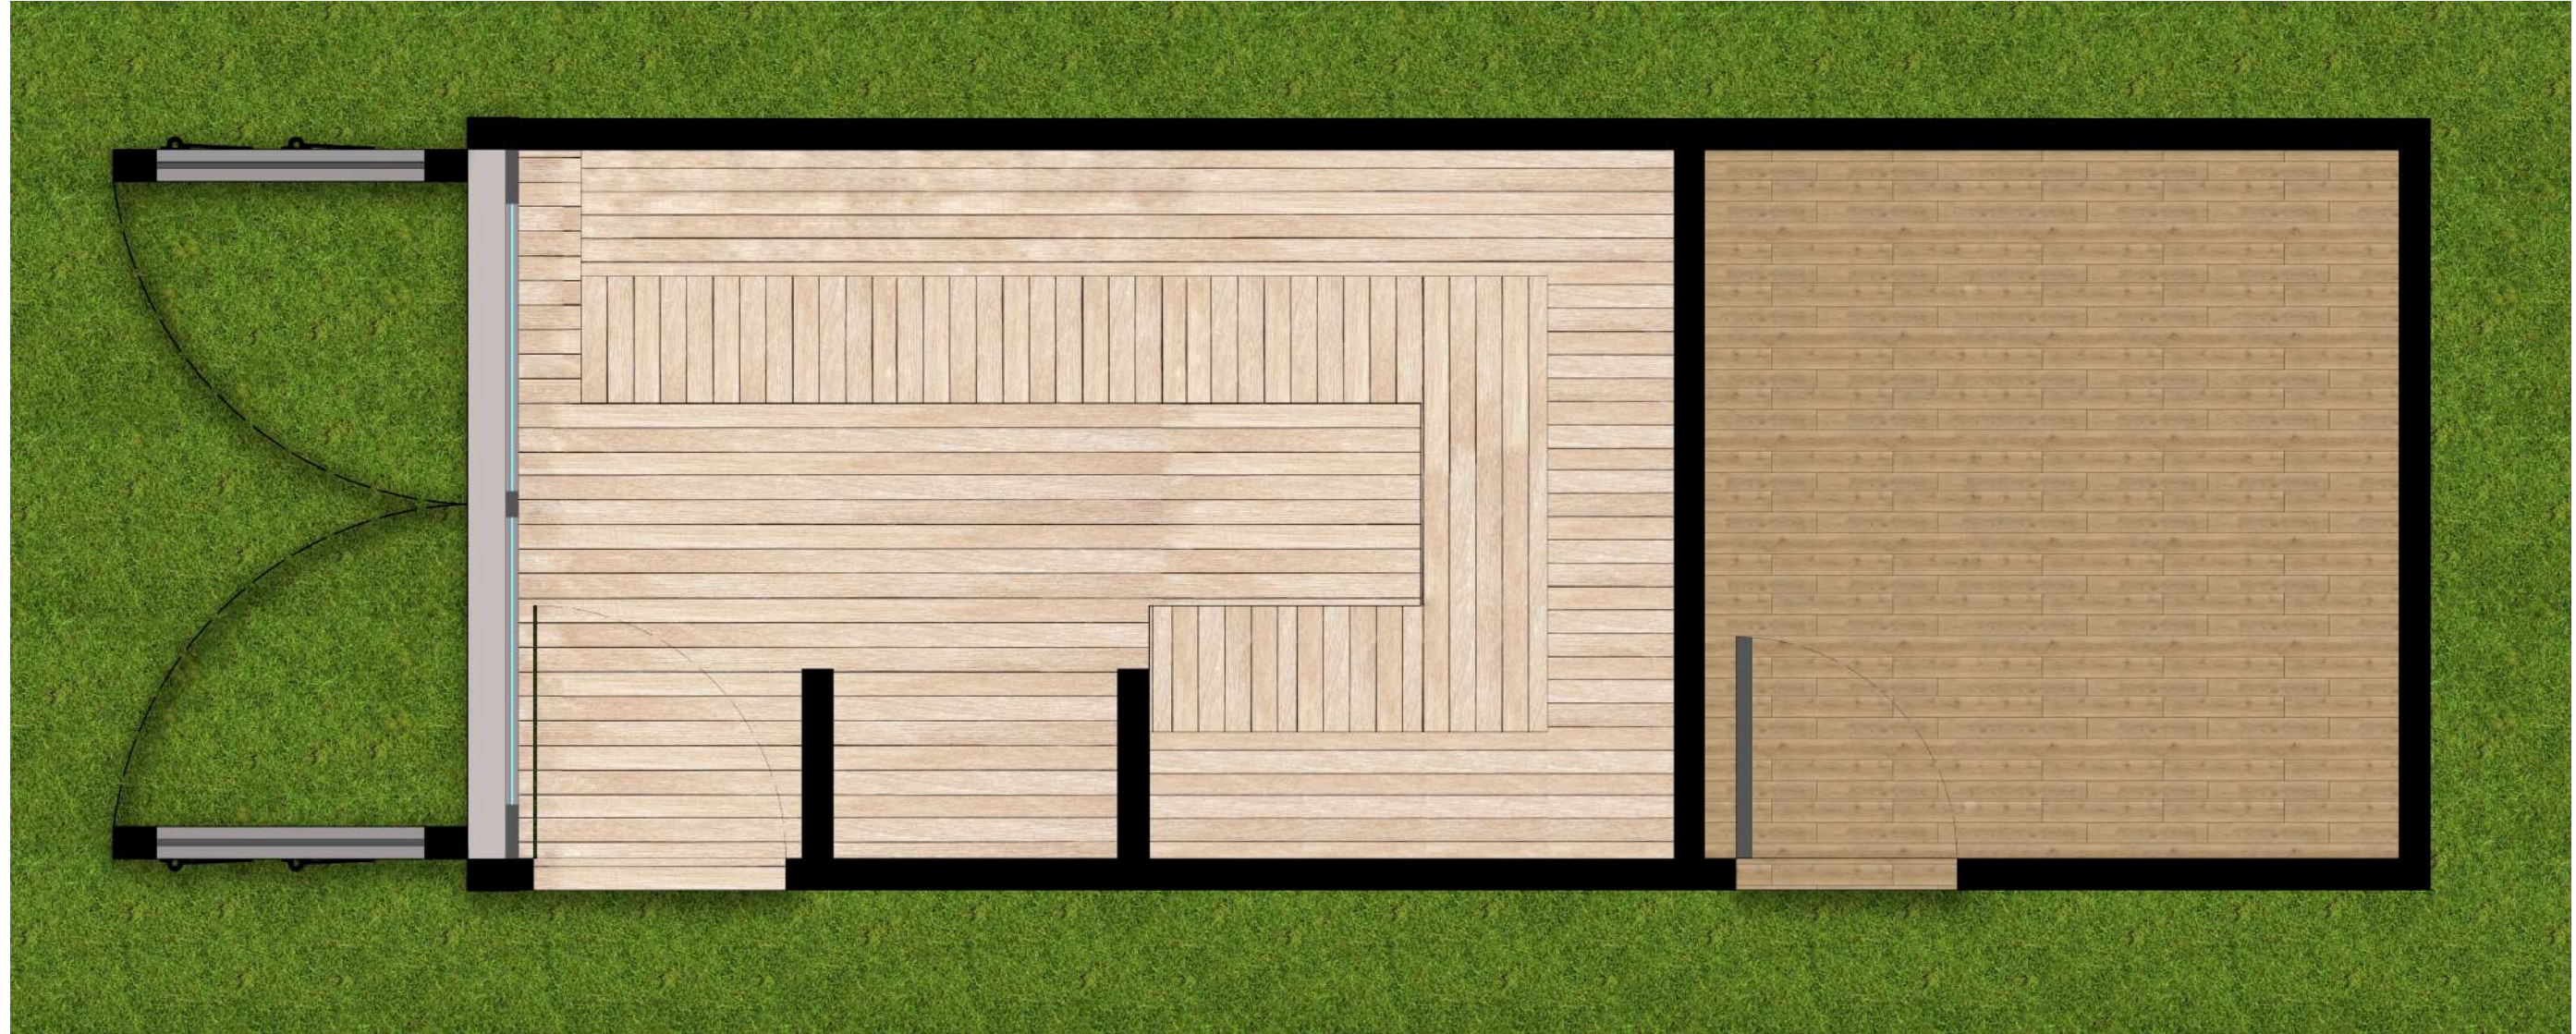

**dream box**  
modüler yaşam alanları

20' DC  
6 METER SAUNA + DEPO

- 6 X 2.44 m 15 m<sup>2</sup>
- Maximum Height 2.90 m

**dream box**  
modüler yaşam alanları

20' DC  
6 METER SAUNA + DEPO

- 1 SAUNA
- 1 WAREHOUSE