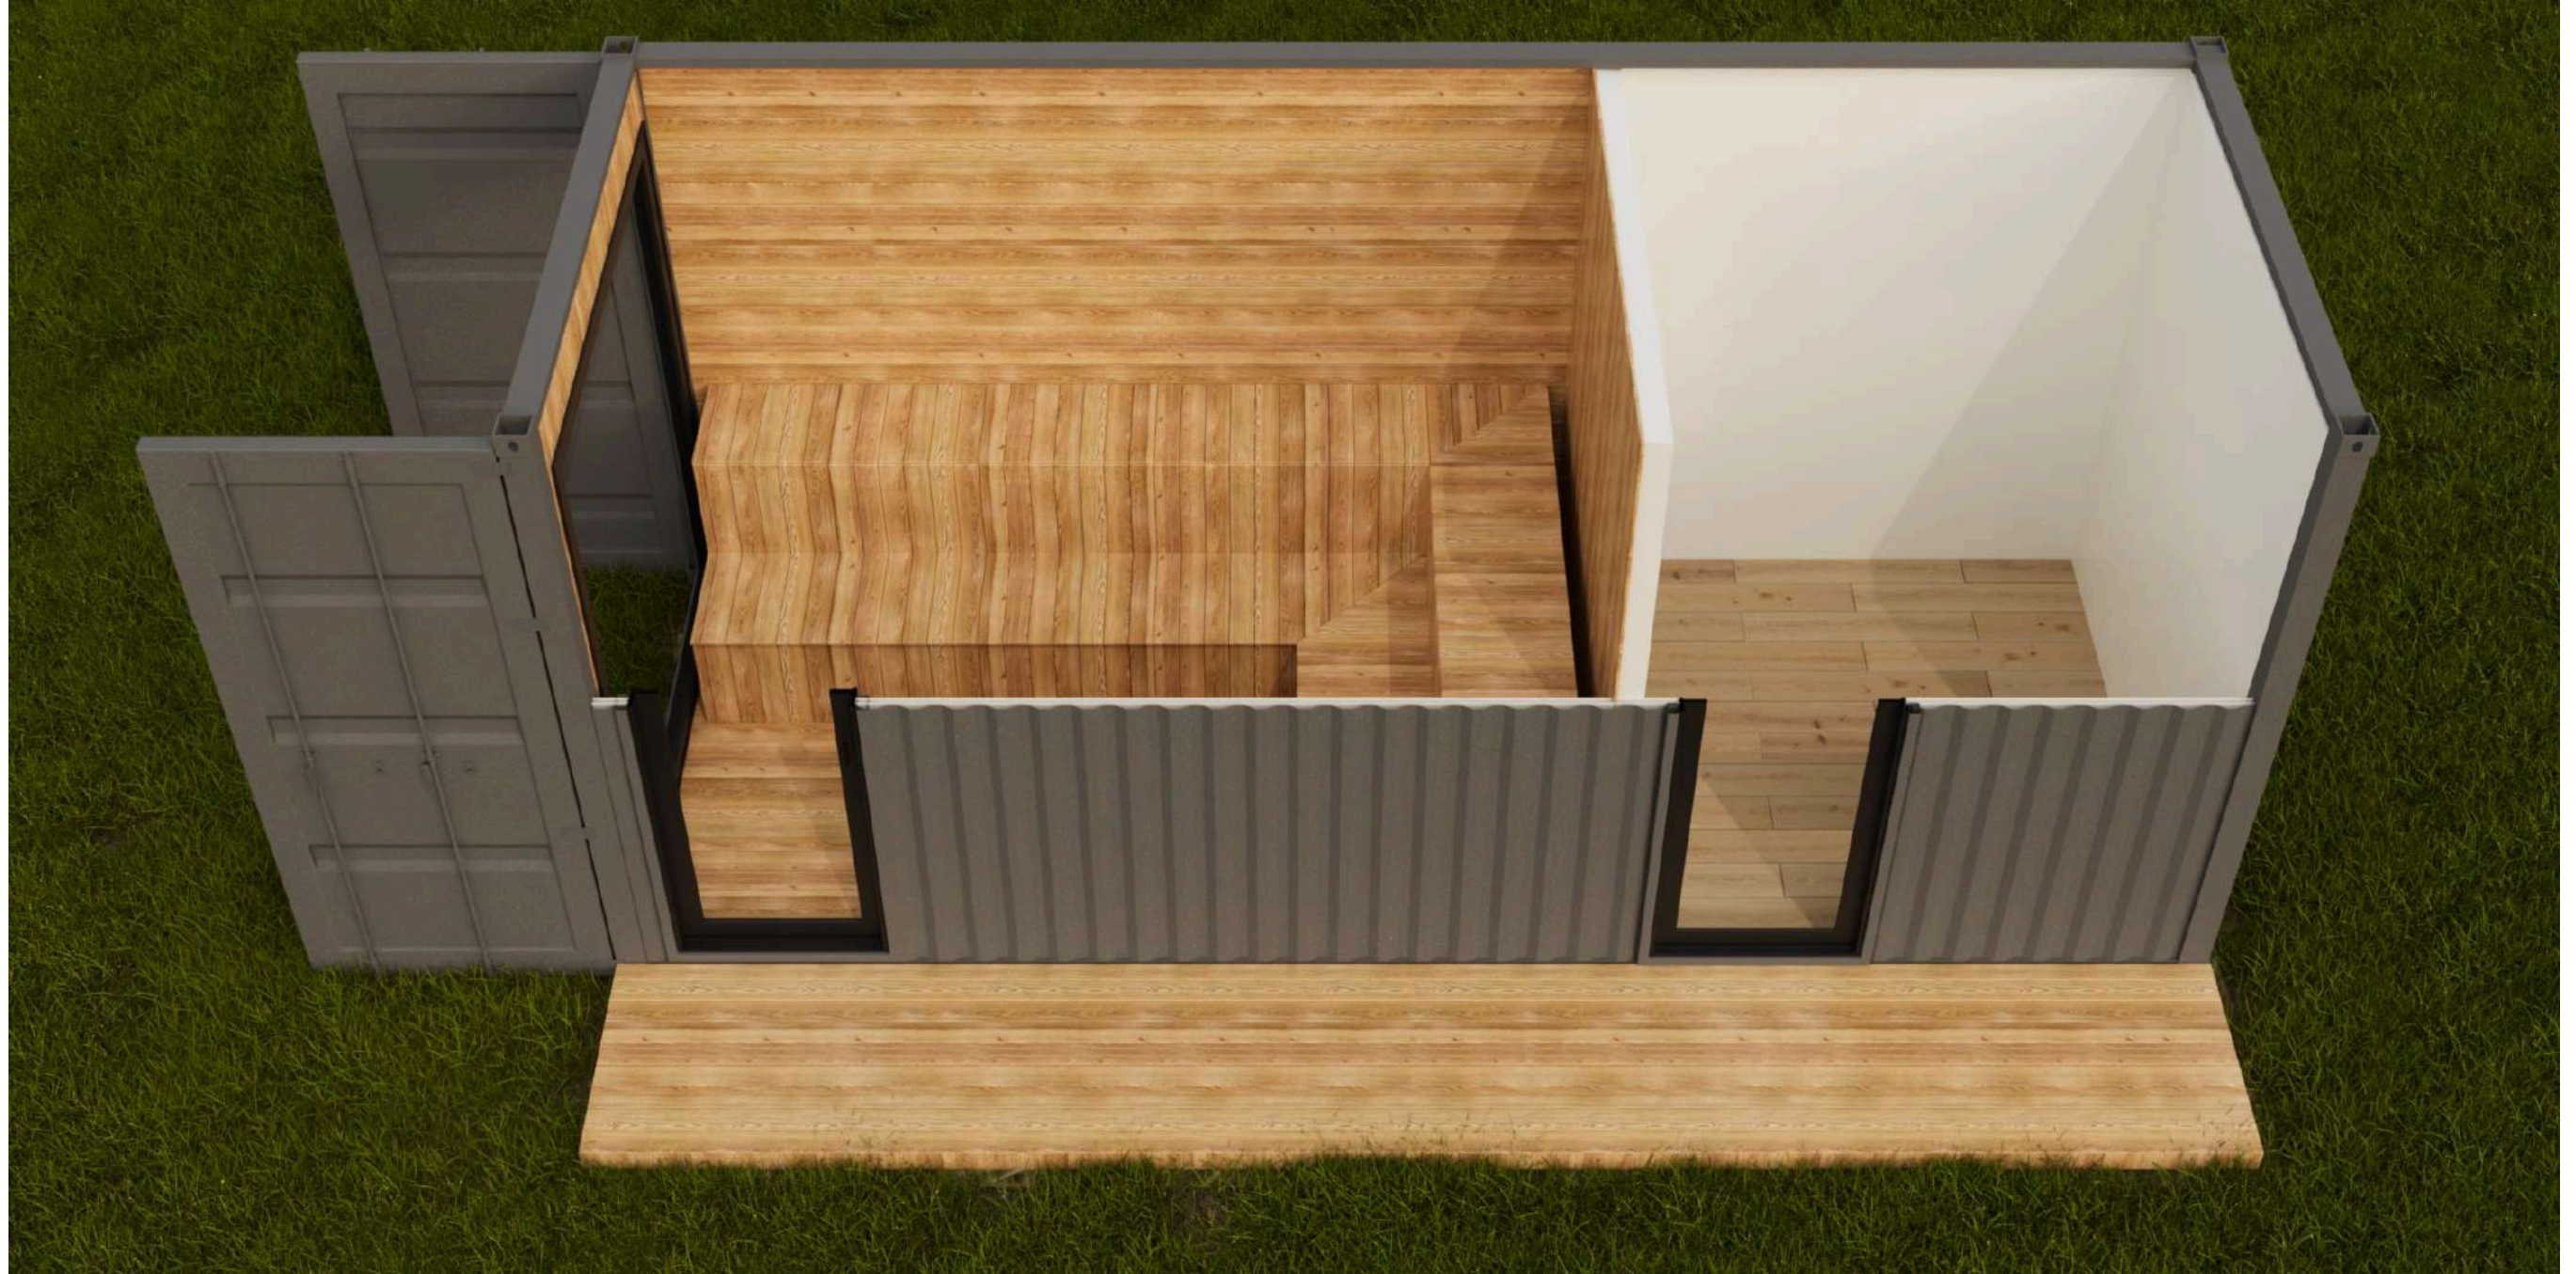

dream box
modüler yaşam alanları

20' DC
6 METER SAUNA + DEPO

- 6 X 2.44 m 15 m²
- Maximum Height 2.90 m